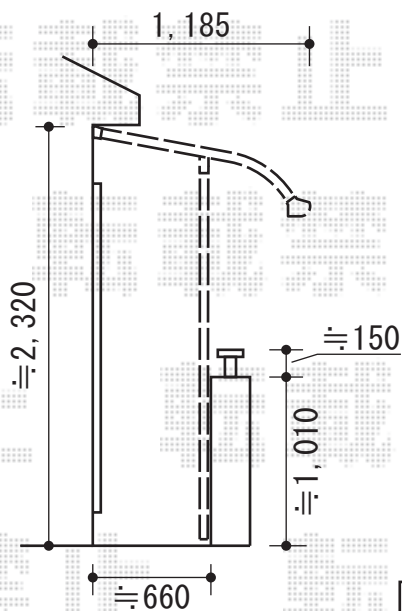

## バルコニー屋根

トステム ライザーテラスⅡR型 屋根タイプ 単体  
間口=メーター4000 (柱芯々3,800mm 屋根幅3,020mm)  
出幅=4尺 (1,185mm)  
色: シャイングレー  
屋根材: ポリカーボネート (クリアマット)  
柱仕様: 柱奥行移動タイプ

現場状況や作図制限により概略図の内容と多少の違いが生じることがございます。  
施工時は、現場優先とさせて頂きたく思いますので、お立会い頂き、  
最終のご指示のほど、何卒、宜しくお願い致します。