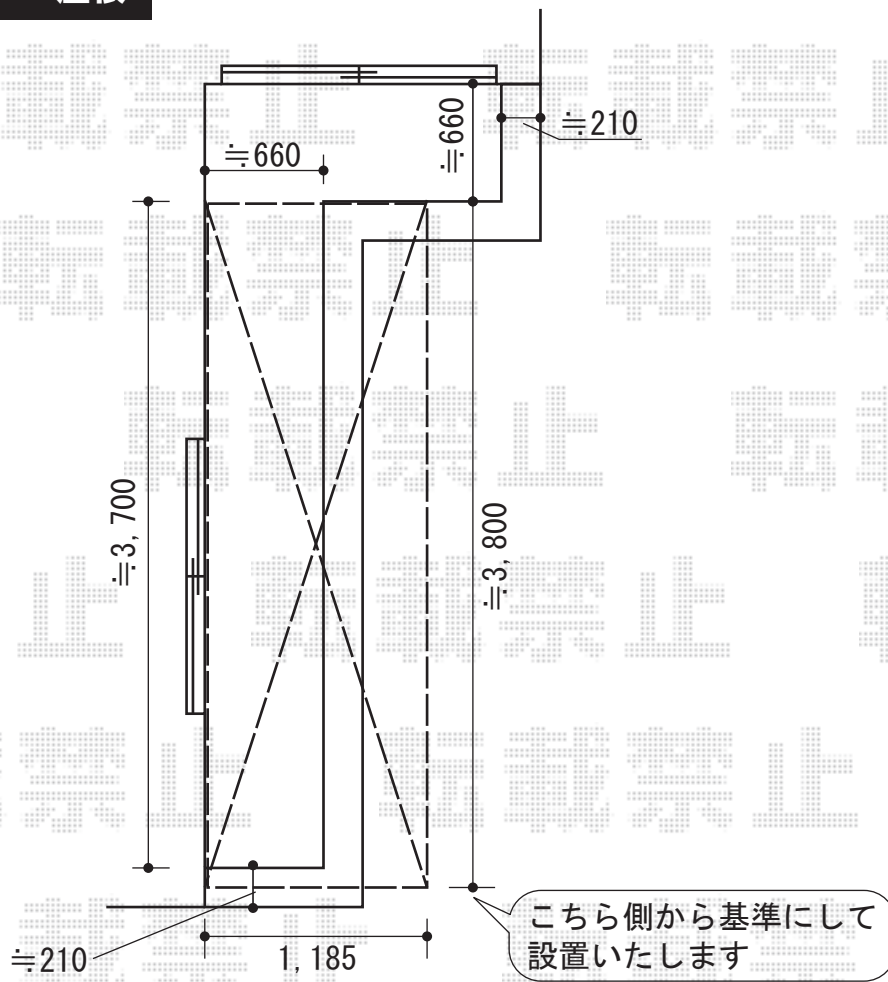

## バルコニー屋根

トステム ライザーテラスⅡR型 屋根タイプ 単体  
間口=メーター4000 (柱芯々3,800mm 屋根幅3,020mm)  
出幅=4尺 (1,185mm)  
色: シャイングレー  
屋根材: ポリカーボネート (クリアマット)  
柱仕様: 柱奥行移動タイプ

現場状況や作図制限により概略図の内容と多少の違いが生じることがございます。  
施工時は、現場優先とさせて頂きたく思いますので、お立会い頂き、  
最終のご指示のほど、何卒、宜しくお願い致します。