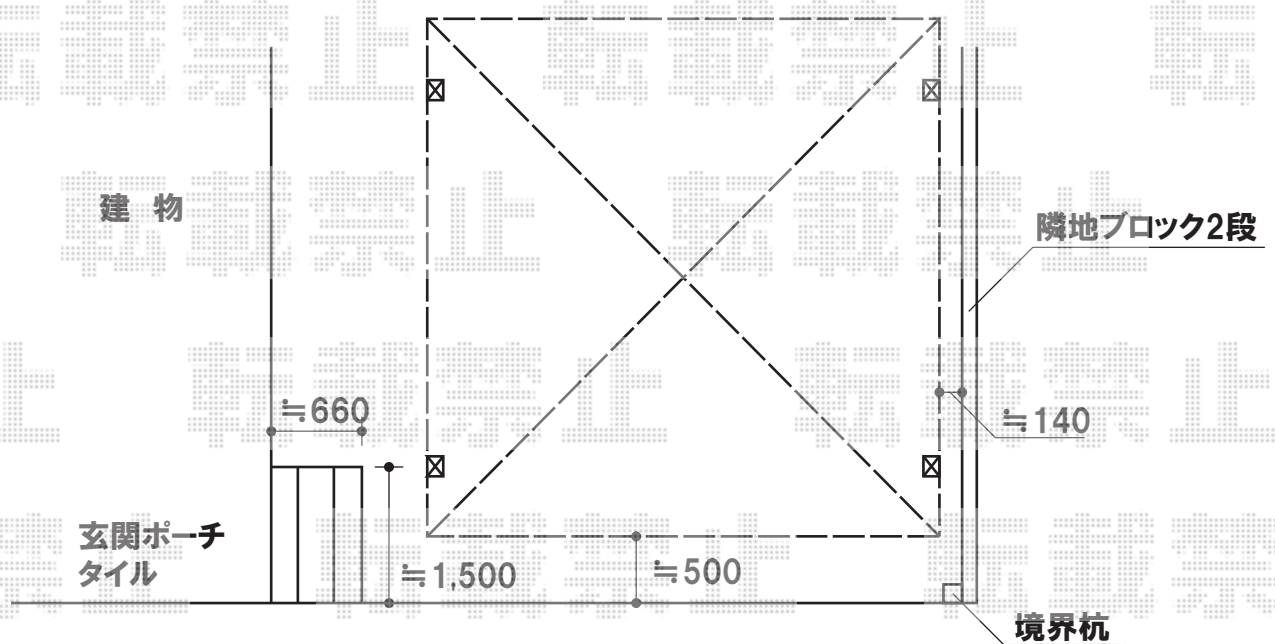

カーポート

土間コンの打設予定レベルにあわせて
カーポートを施工致します

YKKap レイナツインポート 積雪~20cm対応

幅=5,392mm

奥行=5,400mm

色:プラチナステン

屋根材:熱線遮断ポリカーボネート(アースブルーマット調)

柱仕様:ハイルーフ仕様(有効高 約2,300mm)