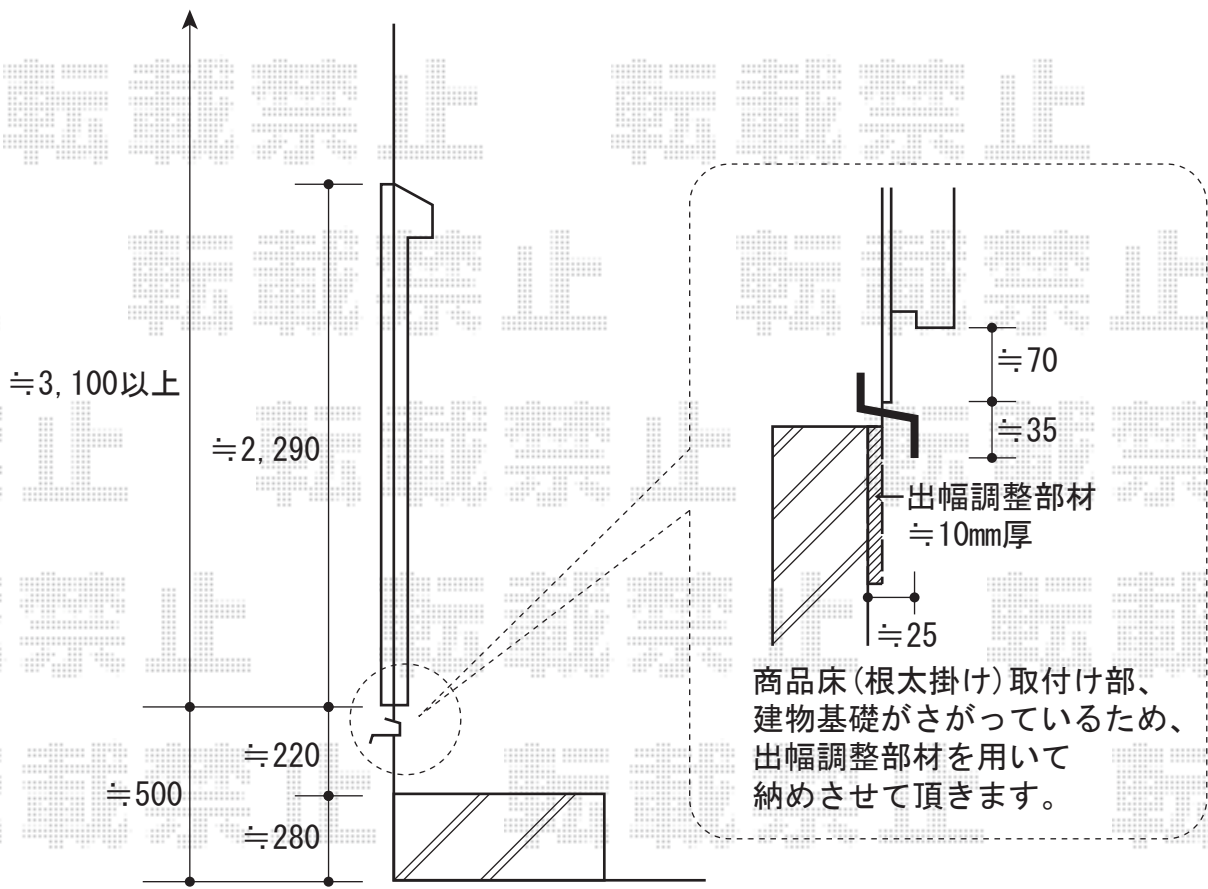

テラス囲い

トステム ほせるんですII R型 床納まり 積雪~20cm対応
 本体 (W×D) =関東間2間(屋値幅3640mm) × 6尺(1,785mm)
 色：オータムブラウン
 屋根材：ポリカーボネート (ブラウン)
 デッキ材：グレー
 前面ユニット：テラス (4枚建)
 側面ユニット(左)：高窓 (2枚建)
 側面ユニット(右)：テラス (2枚建)
 追加部材：躯体枠切り欠き加工部材一式

現場状況や作図制限により概略図の内容と多少の違いが生じることがございます。
 施工時は、現場優先とさせていただきますので、お立会い頂き、
 最終のご指示のほど、何卒、宜しくお願い致します。

EX-SHOP
[HTTP://WWW.EX-SHOP.NET](http://www.ex-shop.net)

担当：堺谷