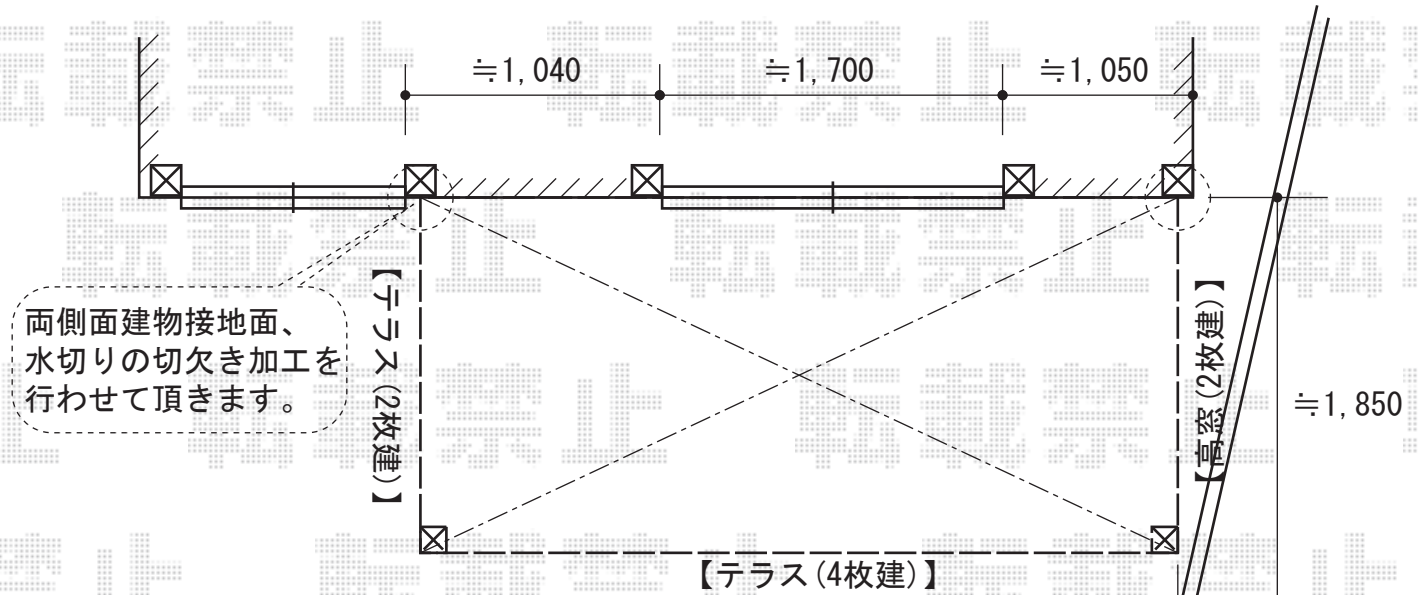

テラス囲い

トステム ほせるんですII R型 床納まり 積雪~20cm対応
 本体 (W×D) =関東間2間(屋値幅3640mm) × 6尺(1,785mm)
 色：オータムブラウン
 屋根材：ポリカーボネート (ブラウン)
 デッキ材：グレー
 前面ユニット：テラス (4枚建)
 側面ユニット(左)：高窓 (2枚建)
 側面ユニット(右)：テラス (2枚建)
 追加部材：躯体枠切り欠き加工部材一式

現場状況や作図制限により概略図の内容と多少の違いが生じることがございます。
 施工時は、現場優先とさせていただきますので、お立会い頂き、
 最終のご指示のほど、何卒、宜しくお願い致します。

EX-SHOP
[HTTP://WWW.EX-SHOP.NET](http://www.ex-shop.net)

担当：堺谷