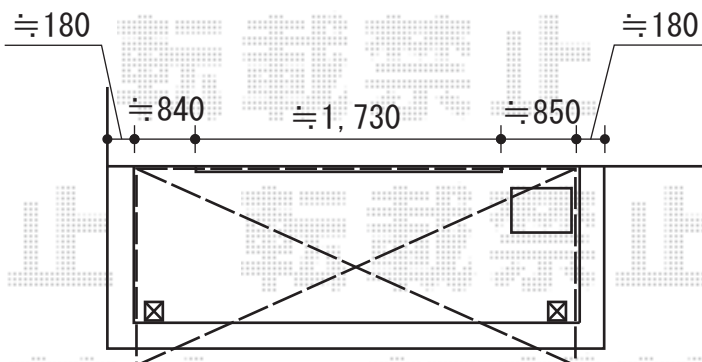

ライザーテラスⅡ R型 屋根タイプ 単体

吊下げ物干し(2本)の
取付位置と高さのご指示を
宜しくお願い致します

トステム ライザーテラスⅡ R型 屋根タイプ 単体
間口=関東2.0間 (柱芯々3,440mm 屋根幅3,660mm)
奥行=3尺 (885mm)
色: シャイングレー
屋根材: ポリカーボネート (ブルースモーク)
柱仕様: 柱奥行移動タイプ
オプション: 吊り下げ物干し 標準 2本入

現場状況や作図制限により概略図の内容と多少の違いが生じることがございます。
施工時は、現場優先とさせて頂きたく思いますので、お立会い頂き、
最終のご指示のほど、何卒、宜しくお願い致します。