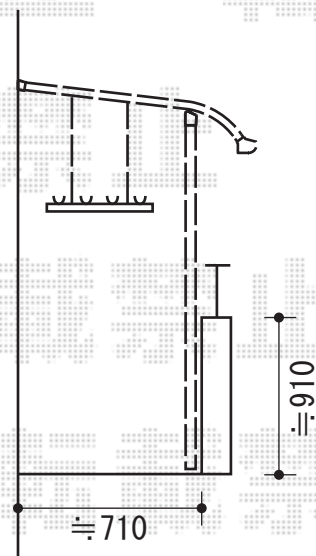

ライザーテラスⅡ R型 屋根タイプ 単体

吊下げ物干し(2本)の
取付位置と高さのご指示を
宜しくお願い致します

トステム ライザーテラスⅡ R型 屋根タイプ 単体
間口=関東2.0間 (柱芯々3,440mm 屋根幅3,660mm)
奥行=3尺 (885mm)
色: シャイングレー
屋根材: ポリカーボネート (ブルースモーク)
柱仕様: 柱奥行移動タイプ
オプション: 吊り下げ物干し 標準 2本入

現場状況や作図制限により概略図の内容と多少の違いが生じることがございます。
施工時は、現場優先とさせて頂きたく思いますので、お立会い頂き、
最終のご指示のほど、何卒、宜しくお願い致します。