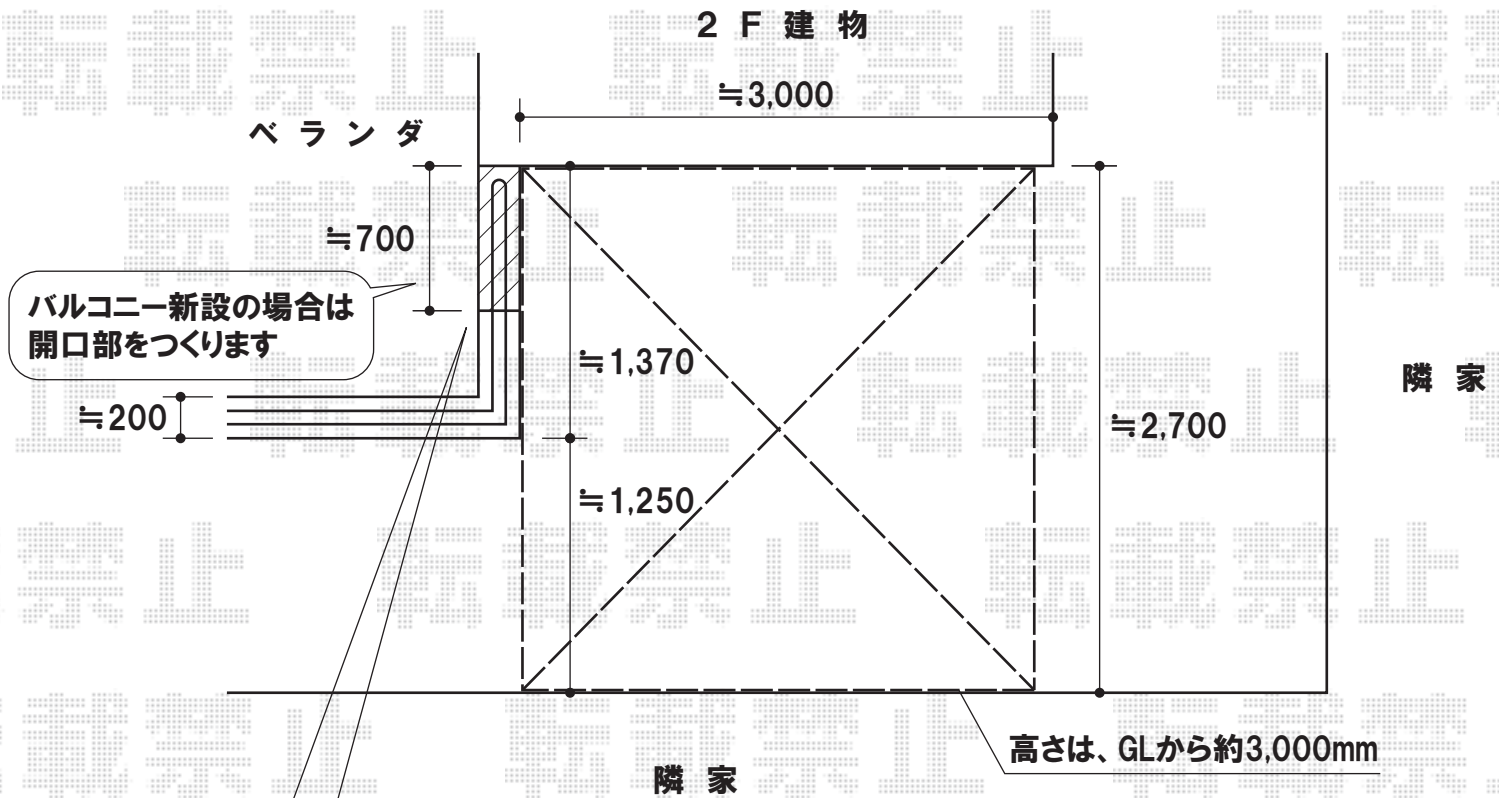

バルコニーBC-X型 柱建式 たて格子

-お見積1-
YKKap バルコニーBC-X型 柱建式 たて格子
間口=関東間1.5間(2,749mm)
出幅=9尺(2,670mm)
色:プラチナステン
床材:硬質塩化ビニル(グレイシルバー)

現場状況や作図制限により概略図の内容と多少の違いが生じることがございます。
施工時は、現場優先とさせて頂きたく思いますので、お立会い頂き、
最終のご指示のほど、何卒、宜しくお願い致します。