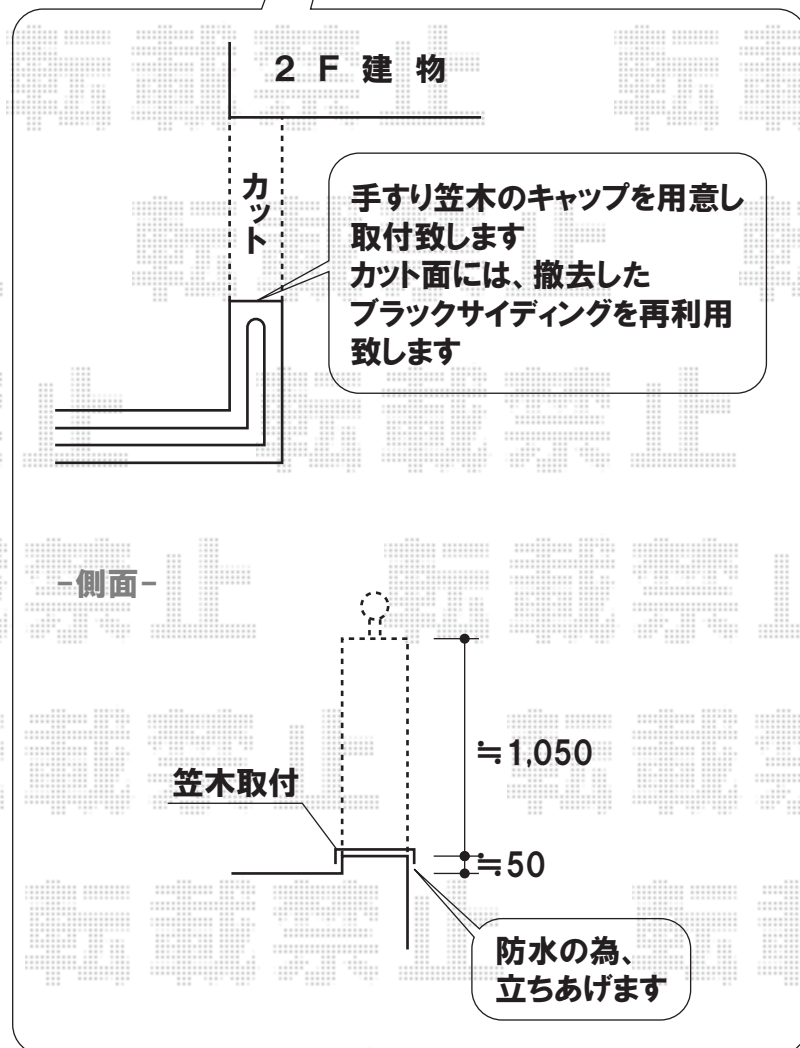

バルコニーBC-X型 柱建式 たて格子

-お見積1-
YKKap バルコニーBC-X型 柱建式 たて格子
間口=関東間1.5間(2,749mm)
出幅=9尺(2,670mm)
色:プラチナステン
床材:硬質塩化ビニル(グレイシルバー)

現場状況や作図制限により概略図の内容と多少の違いが生じることがございます。
施工時は、現場優先とさせて頂きたく思いますので、お立会い頂き、
最終のご指示のほど、何卒、宜しくお願い致します。