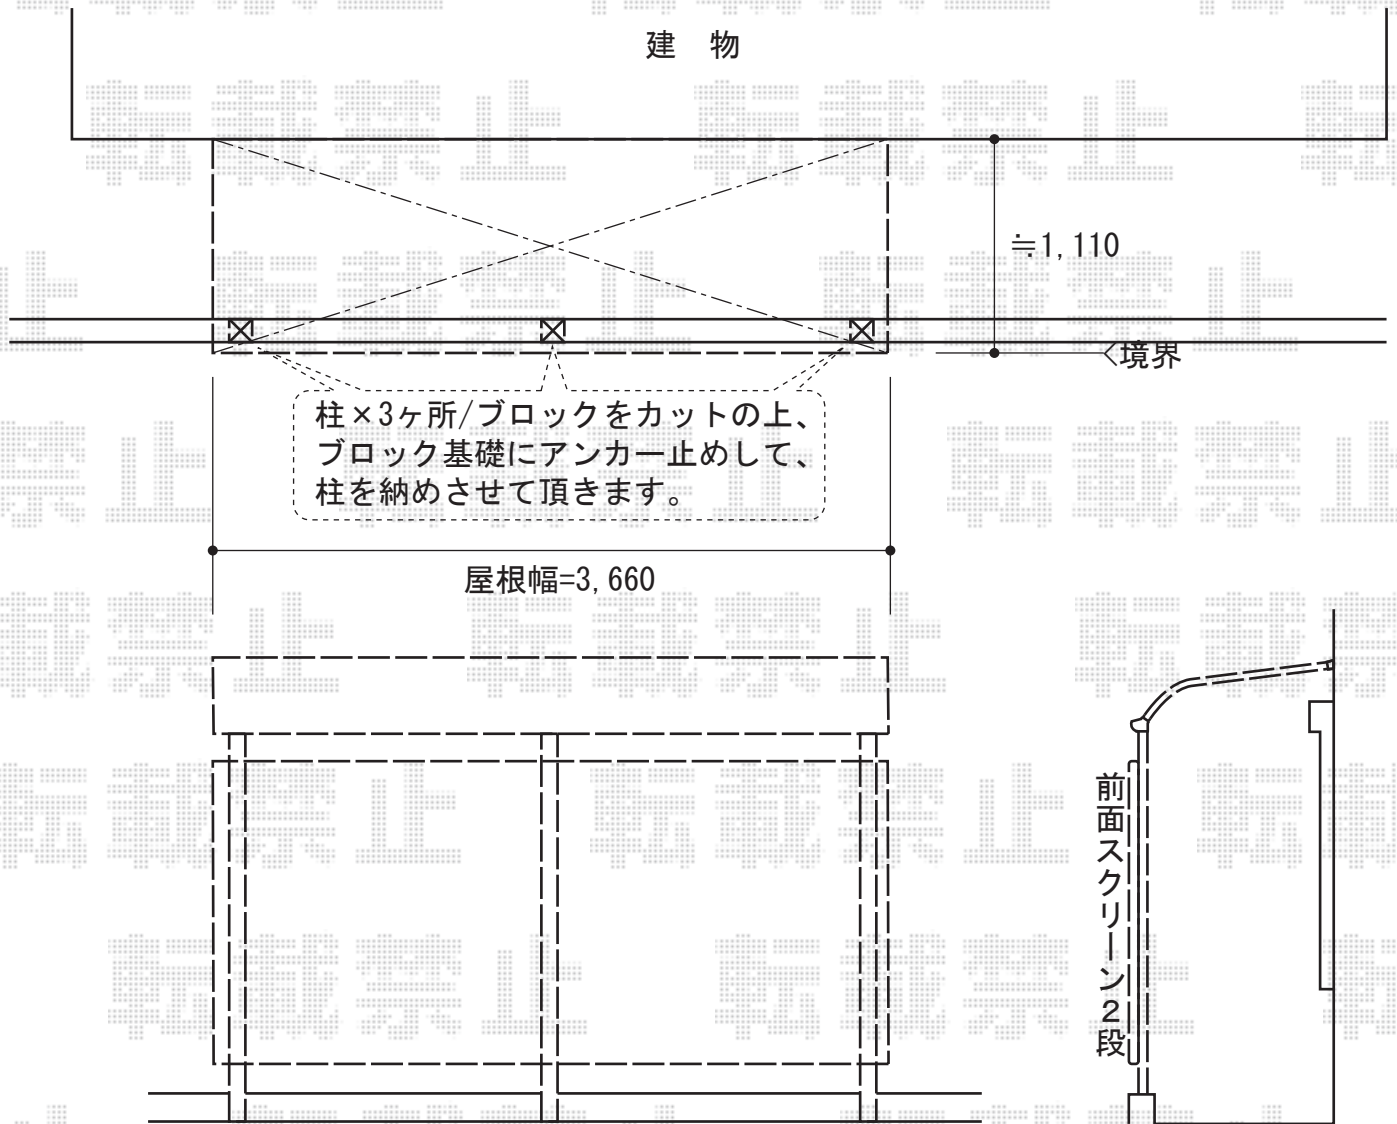

テラス屋根

トステム ライザーテラスII R型 テラスタイプ 単体 積雪~20cm対応
間口=関東間2間 (柱芯々3,440mm 屋根幅3,660mm)
出幅=4尺 (1,185mm)
色：ブラック
屋根材：熱線吸収アクアポリカーボネート (ブルースモーク)
柱仕様：柱位置固定タイプ
オプション：前面スクリーン [2段仕様]

現場状況や作図制限により概略図の内容と多少の違いが生じることがございます。
施工時は、現場優先とさせていただきますので、お立会い頂き、
最終のご指示のほど、何卒、宜しくお願い致します。