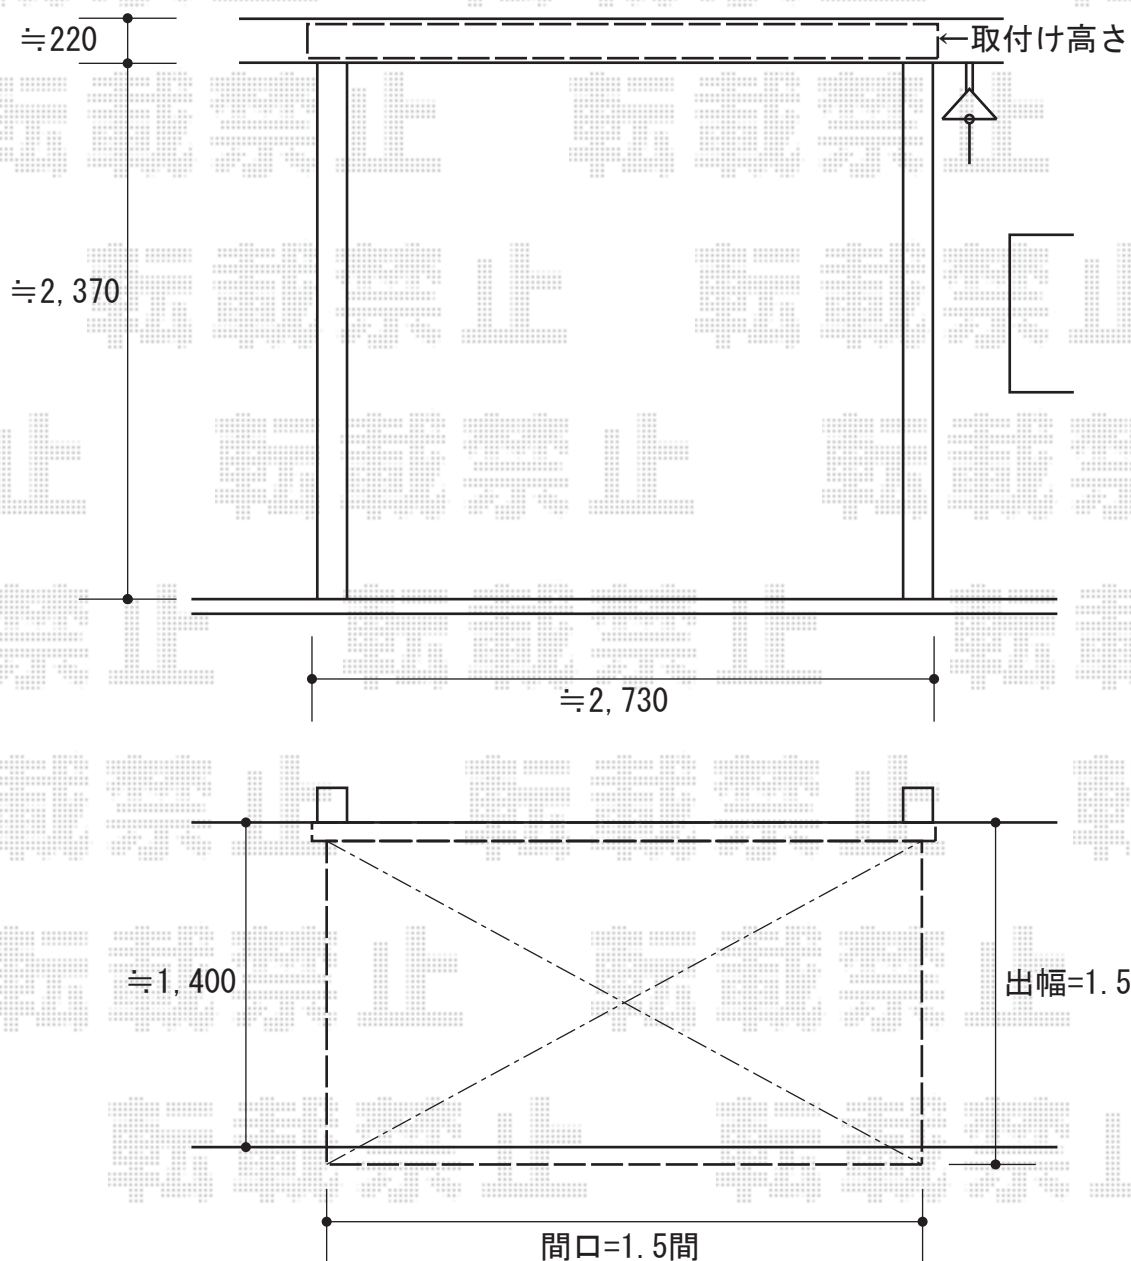

彩鳥C型 ボックスタイプ 手動式

トステム 彩鳥C型 ボックスタイプ 手動式
間口=関東間1.5間 (2,730mm)
出幅=1.5M
色：オータムブラウン
キャンバス生地：ポリエステル (ライトベージュ)
駆動：外観右側駆動
クランクハンドル：1500

現場状況や作図制限により概略図の内容と多少の違いが生じることがございます。
施工時は、現場優先とさせて頂きたく思いますので、お立会い頂き、
最終のご指示のほど、何卒、宜しくお願い致します。