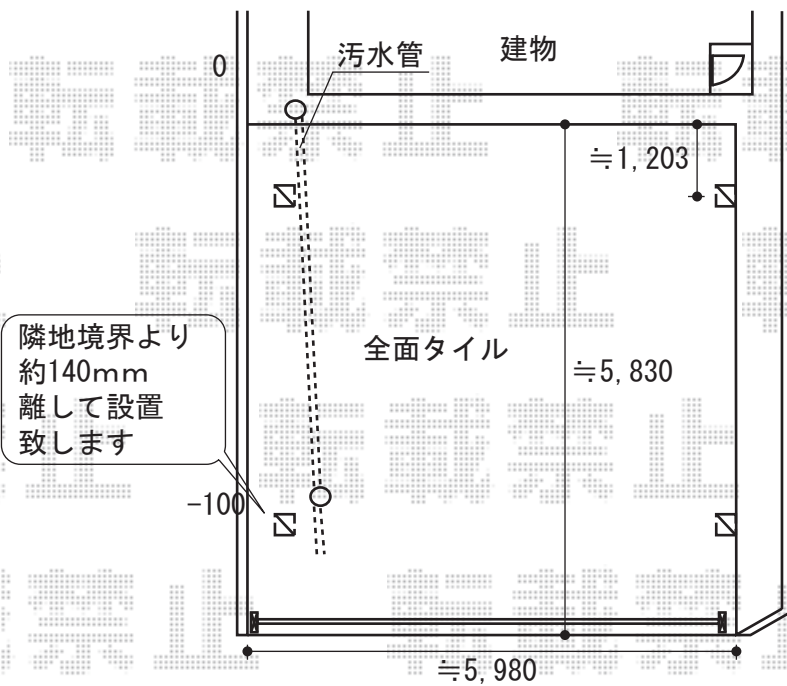

# テラス屋根・カーポート・フェンス

トステム アルファテラス RB型  
 屋根タイプ 単体  
 間口=関東間2.0間  
 (柱芯々3,650mm 屋根幅3,840mm)  
 出幅=4尺 (1,185mm)  
 色: オータムブラウン  
 屋根材: ポリカーボネート  
 (ブルースモーク)  
 柱仕様: 柱奥行移動タイプ  
 オプション: 壁付け物干し 標準 2本入、  
 柱取付部品 標準タイプ 2本入

トステム アルファテラス RB型  
 屋根タイプ 単体  
 間口=関西間2.0間  
 (柱芯々3,960mm 屋根幅4,220mm)  
 出幅=4尺 (1,185mm)  
 色: オータムブラウン  
 屋根材: ポリカーボネート  
 (ブルースモーク)  
 柱仕様: 柱奥行移動タイプ

トステム テールポートシグマ M合掌  
 幅=6,014mm 奥行=5,706mm  
 色: オータムブラウン  
 屋根材: ポリカーボネート (ブラウン)  
 柱仕様: ロング柱23仕様  
 (有効高 約2,300mm)  
 オプション: 収納式物干し 標準 2本入

目隠し可動ルーバー面格子  
 HLコーピング225タイプII 4000

現場状況や作図制限により概略図の内容と多少の違いが生じることがございます。  
 施工時は、現場優先とさせて頂きたく思いますので、お立会い頂き、  
 最終のご指示のほど、何卒、宜しくお願い致します。

EX-SHOP  
[HTTP://WWW.EX-SHOP.NET](http://www.ex-shop.net)

担当: 角田