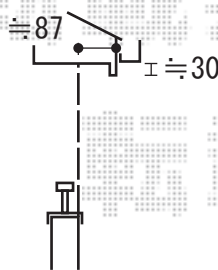

# テラス屋根・カーポート・フェンス

トステム アルファテラス RB型  
 屋根タイプ 単体  
 間口=関東間2.0間  
 (柱芯々3,650mm 屋根幅3,840mm)  
 出幅=4尺 (1,185mm)  
 色: オータムブラウン  
 屋根材: ポリカーボネート  
 (ブルースモーク)  
 柱仕様: 柱奥行移動タイプ  
 オプション: 壁付け物干し 標準 2本入、  
 柱取付部品 標準タイプ 2本入

トステム アルファテラス RB型  
 屋根タイプ 単体  
 間口=関西間2.0間  
 (柱芯々3,960mm 屋根幅4,220mm)  
 出幅=4尺 (1,185mm)  
 色: オータムブラウン  
 屋根材: ポリカーボネート  
 (ブルースモーク)  
 柱仕様: 柱奥行移動タイプ

トステム テールポートシグマ M合掌  
 幅=6,014mm 奥行=5,706mm  
 色: オータムブラウン  
 屋根材: ポリカーボネート (ブラウン)  
 柱仕様: ロング柱23仕様  
 (有効高 約2,300mm)  
 オプション: 収納式物干し 標準 2本入