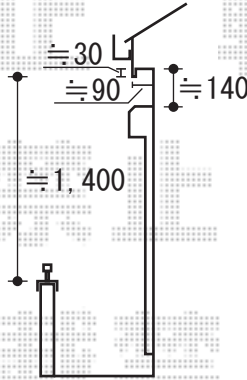

# テラス屋根・カーポート・フェンス

トステム アルファテラス RB型  
 屋根タイプ 単体  
 間口=関東間2.0間  
 (柱芯々3,650mm 屋根幅3,840mm)  
 出幅=4尺 (1,185mm)  
 色: オータムブラウン  
 屋根材: ポリカーボネート  
 (ブルースモーク)  
 柱仕様: 柱奥行移動タイプ  
 オプション: 壁付け物干し 標準 2本入、  
 柱取付部品 標準タイプ 2本入

トステム アルファテラス RB型  
 屋根タイプ 単体  
 間口=関西間2.0間  
 (柱芯々3,960mm 屋根幅4,220mm)  
 出幅=4尺 (1,185mm)  
 色: オータムブラウン  
 屋根材: ポリカーボネート  
 (ブルースモーク)  
 柱仕様: 柱奥行移動タイプ

トステム テールポートシグマ M合掌  
 幅=6,014mm 奥行=5,706mm  
 色: オータムブラウン  
 屋根材: ポリカーボネート (ブラウン)  
 柱仕様: ロング柱23仕様  
 (有効高 約2,300mm)  
 オプション: 収納式物干し 標準 2本入

目隠し可動ルーバー面格子  
 HLコーピング225タイプII 4000

現場状況や作図制限により概略図の内容と多少の違いが生じることがございます。  
 施工時は、現場優先とさせて頂きたく思いますので、お立会い頂き、  
 最終のご指示のほど、何卒、宜しくお願い致します。

EX-SHOP  
[HTTP://WWW.EX-SHOP.NET](http://www.ex-shop.net)

担当: 角田