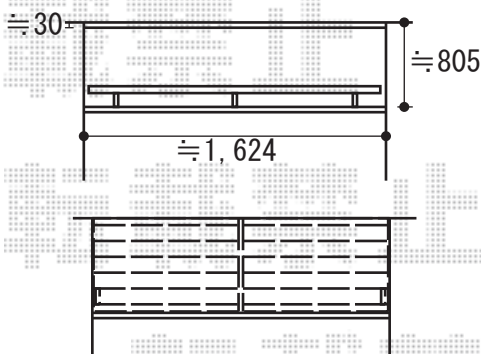

# テラス屋根・カーポート・フェンス

トステム アルファテラス RB型  
 屋根タイプ 単体  
 間口=関東間2.0間  
 (柱芯々3,650mm 屋根幅3,840mm)  
 出幅=4尺 (1,185mm)  
 色: オータムブラウン  
 屋根材: ポリカーボネート  
 (ブルースモーク)  
 柱仕様: 柱奥行移動タイプ  
 オプション: 壁付け物干し 標準 2本入、  
 柱取付部品 標準タイプ 2本入

トステム アルファテラス RB型  
 屋根タイプ 単体  
 間口=関西間2.0間  
 (柱芯々3,960mm 屋根幅4,220mm)  
 出幅=4尺 (1,185mm)  
 色: オータムブラウン  
 屋根材: ポリカーボネート  
 (ブルースモーク)  
 柱仕様: 柱奥行移動タイプ

トステム テールポートシグマ M合掌  
 幅=6,014mm 奥行=5,706mm  
 色: オータムブラウン  
 屋根材: ポリカーボネート (ブラウン)  
 柱仕様: ロング柱23仕様  
 (有効高 約2,300mm)  
 オプション: 収納式物干し 標準 2本入