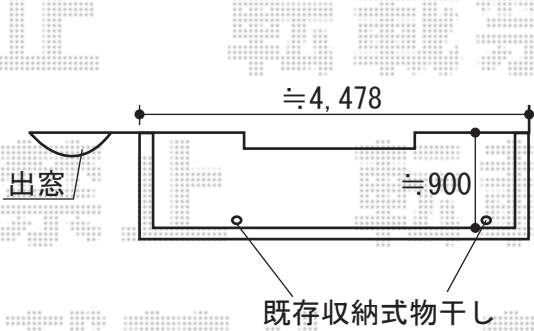

# テラス屋根・カーポート・フェンス

トステム アルファテラス RB型  
 屋根タイプ 単体  
 間口=関東間2.0間  
 (柱芯々3,650mm 屋根幅3,840mm)  
 出幅=4尺 (1,185mm)  
 色: オータムブラウン  
 屋根材: ポリカーボネート  
 (ブルースモーク)  
 柱仕様: 柱奥行移動タイプ  
 オプション: 壁付け物干し 標準 2本入、  
 柱取付部品 標準タイプ 2本入

トステム アルファテラス RB型  
 屋根タイプ 単体  
 間口=関西間2.0間  
 (柱芯々3,960mm 屋根幅4,220mm)  
 出幅=4尺 (1,185mm)  
 色: オータムブラウン  
 屋根材: ポリカーボネート  
 (ブルースモーク)  
 柱仕様: 柱奥行移動タイプ

トステム テールポートシグマ M合掌  
 幅=6,014mm 奥行=5,706mm  
 色: オータムブラウン  
 屋根材: ポリカーボネート (ブラウン)  
 柱仕様: ロング柱23仕様  
 (有効高 約2,300mm)  
 オプション: 収納式物干し 標準 2本入

目隠し可動ルーバー面格子  
 HLコーピング225タイプII 4000

現場状況や作図制限により概略図の内容と多少の違いが生じることがございます。  
 施工時は、現場優先とさせて頂きたく思いますので、お立会い頂き、  
 最終のご指示のほど、何卒、宜しくお願い致します。

EX-SHOP  
[HTTP://WWW.EX-SHOP.NET](http://www.ex-shop.net)

担当: 角田