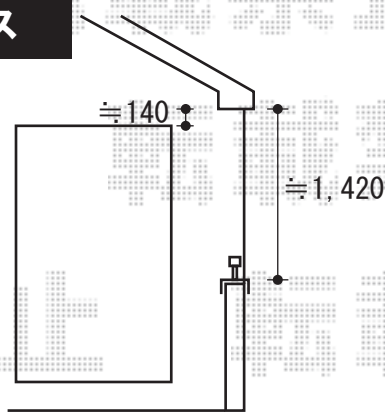

# テラス屋根・カーポート・フェンス

トステム アルファテラス RB型  
 屋根タイプ 単体  
 間口=関東間2.0間  
 (柱芯々3,650mm 屋根幅3,840mm)  
 出幅=4尺 (1,185mm)  
 色: オータムブラウン  
 屋根材: ポリカーボネート  
 (ブルースモーク)  
 柱仕様: 柱奥行移動タイプ  
 オプション: 壁付け物干し 標準 2本入、  
 柱取付部品 標準タイプ 2本入

トステム アルファテラス RB型  
 屋根タイプ 単体  
 間口=関西間2.0間  
 (柱芯々3,960mm 屋根幅4,220mm)  
 出幅=4尺 (1,185mm)  
 色: オータムブラウン  
 屋根材: ポリカーボネート  
 (ブルースモーク)  
 柱仕様: 柱奥行移動タイプ

トステム テールポートシグマ M合掌  
 幅=6,014mm 奥行=5,706mm  
 色: オータムブラウン  
 屋根材: ポリカーボネート (ブラウン)  
 柱仕様: ロング柱23仕様  
 (有効高 約2,300mm)  
 オプション: 収納式物干し 標準 2本入