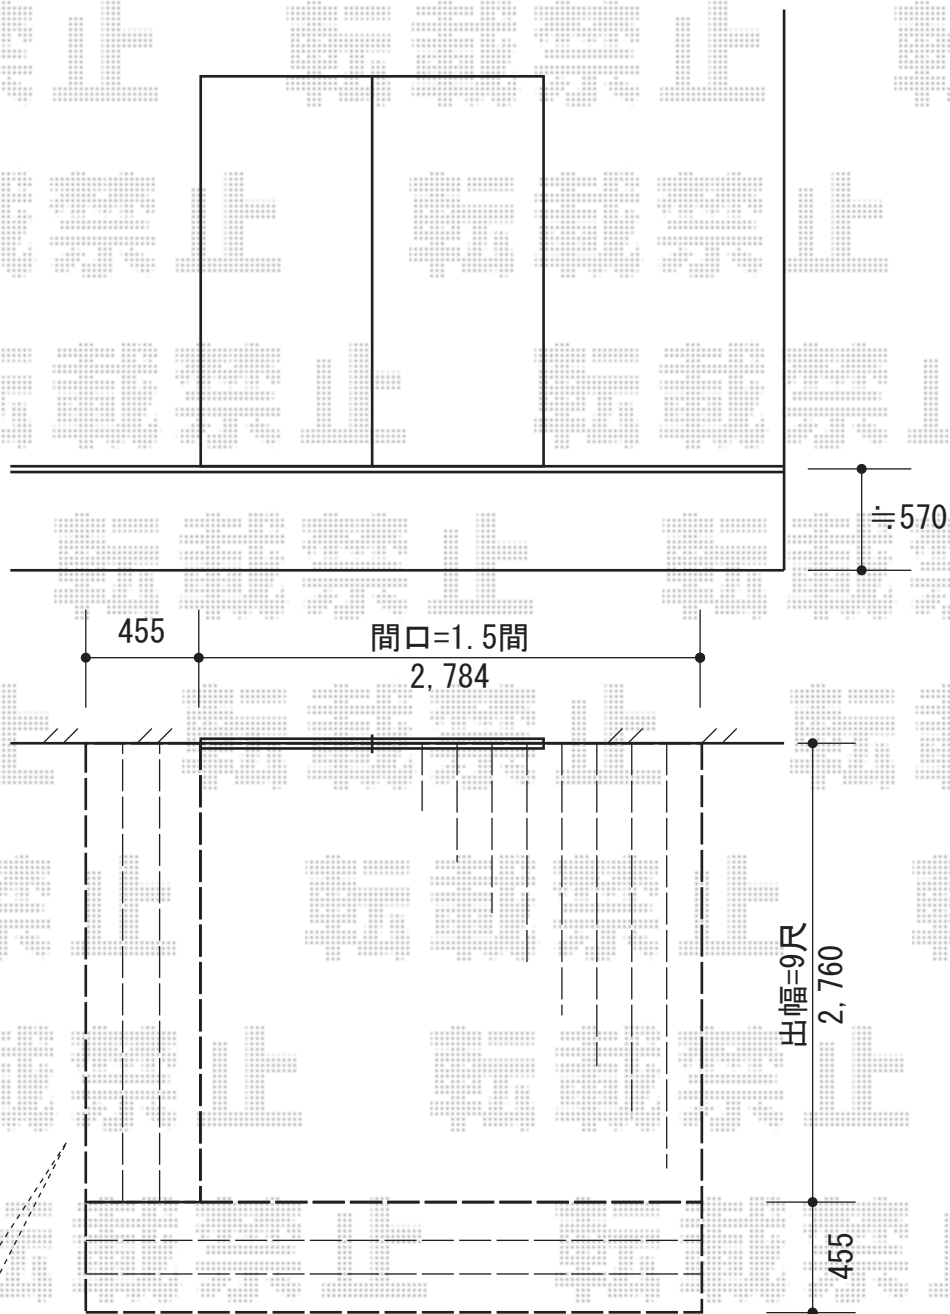

# リウッドデッキII 標準

段床/1段(L字型に設置)

リウッドデッキII 標準  
間口=1.5間(2,784mm)  
出幅=9尺(2,760mm)  
色：レッドブラウン  
柱仕様：KSタイプ(H：400~500mm)  
床板：縦貼り 標準  
オプション：段床[正面・片側面タイプ]

現場状況や作図制限により概略図の内容と多少の違いが生じることがございます。  
施工時は、現場優先とさせて頂きたく思いますので、お立会い頂き、  
最終のご指示のほど、何卒、宜しくお願い致します。