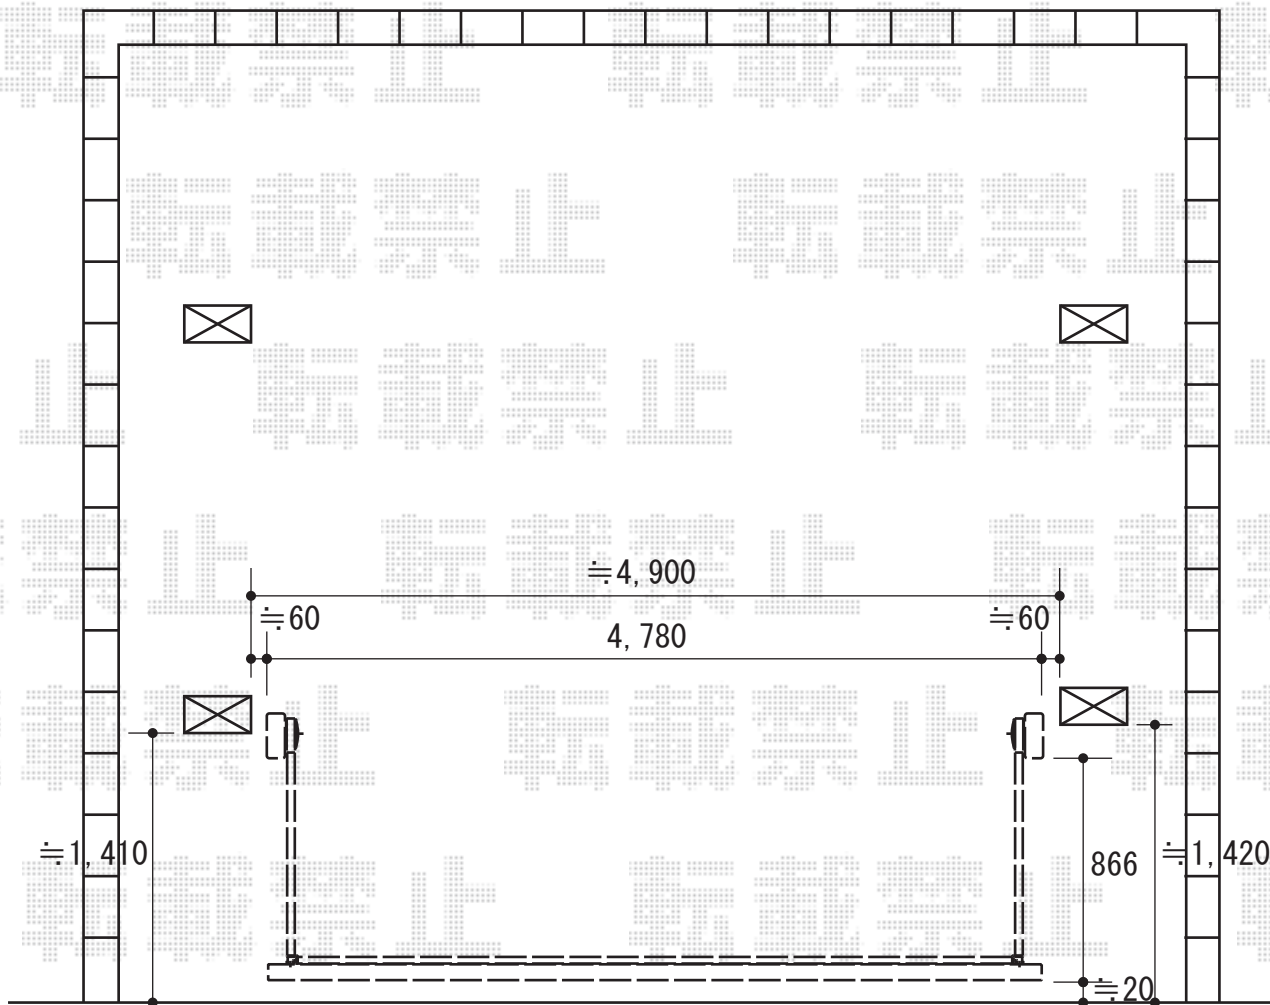

建 物

道 路

YKKap エクスラインアップゲート ワイド 2型 電動式
 本体1枚 (W×H) =4,680mm×1,200mm
 色：プラチナステン
 柱仕様：電動柱/標準柱仕様
 有効通過高=1,753mm

現場状況や作図制限により概略図の内容と多少の違いが生じることがございます。
 施工時は、現場優先とさせて頂きたく思いますので、お立会い頂き、
 最終のご指示のほど、何卒、宜しくお願い致します。