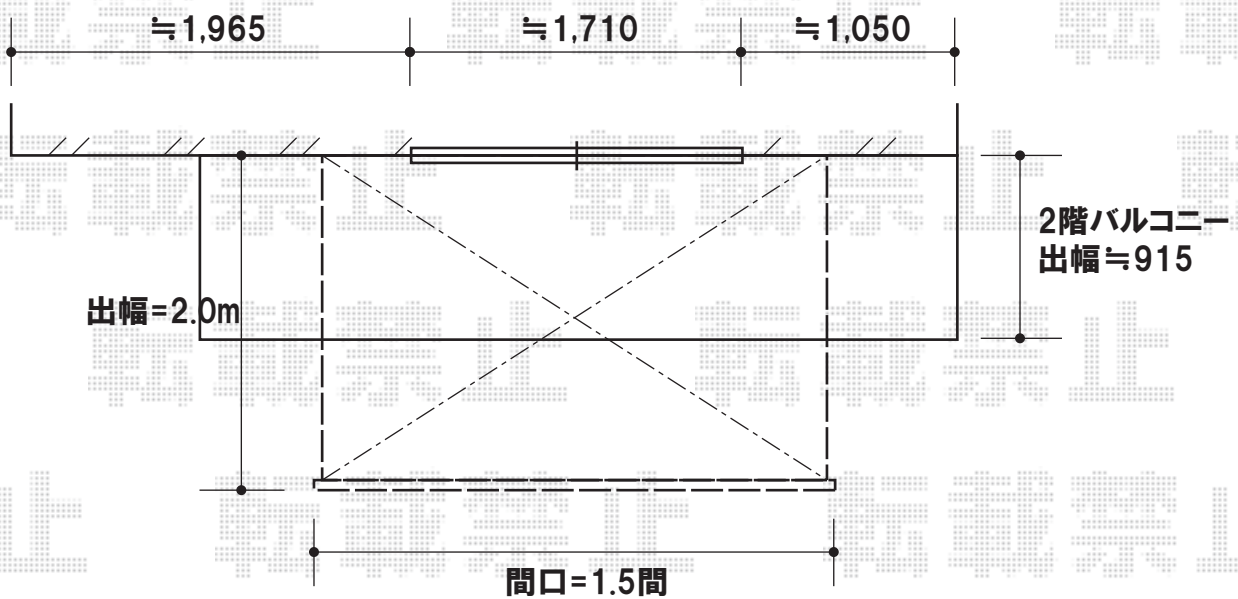

# オーニング

建物サッシ、  
センター振分けにて、  
設置させていただきます。

トステム 彩鳥C型 ボックスタイプ 手動式 外観左駆動  
間口=関東間1.5間(ブラケット芯々2,730mm)  
出幅=2.0M  
色:ホワイト  
キャンバス地:アクリル(ブラウンライン)  
クランクハンドル:L1500タイプ  
駆動:外観左駆動/手動式  
追加部材:ベースプレートセット一式

現場状況や作図制限により概略図の内容と多少の違いが生じることがございます。  
施工時は、現場優先とさせていただきますので、お立会い頂き、  
最終のご指示のほど、何卒、宜しくお願い致します。