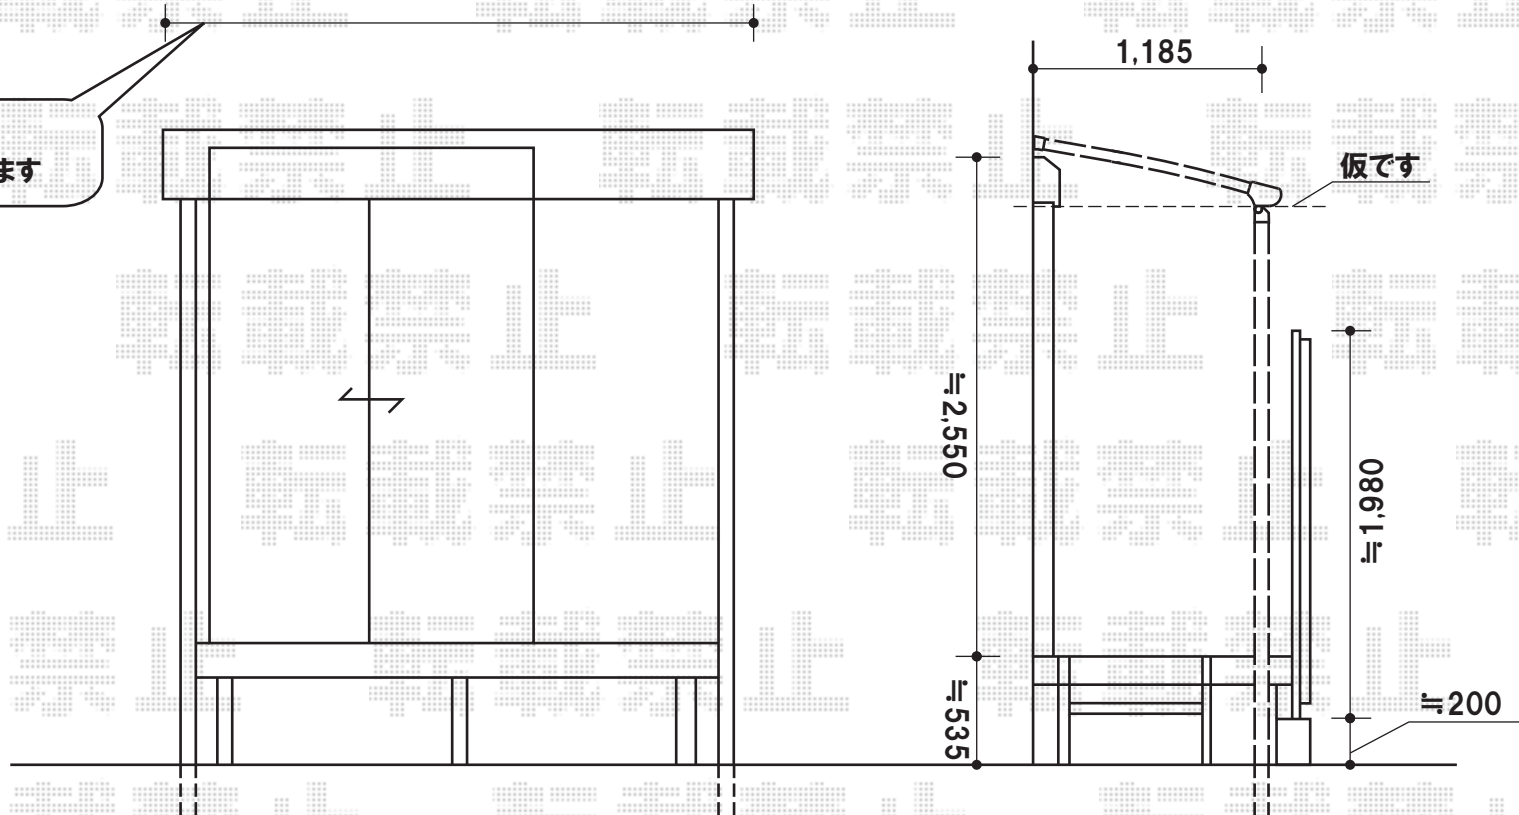

アルファテラス L型 木目調 テラスタイプ 単体 積雪～20cm対応

トステム

アルファテラス L型 木目調 テラスタイプ 単体 積雪～20cm対応
 間口=関東間2間(柱芯々3,650mm 屋根幅3,840mm)
 出幅=4尺(1,185mm)
 色:シャイングレー/イタリアンウォールナット
 屋根材:ポリカーボネート(ブルースモーク)
 柱仕様:柱位置固定タイプ

テラス2間よりカットして
 デッキを囲う寸法となります