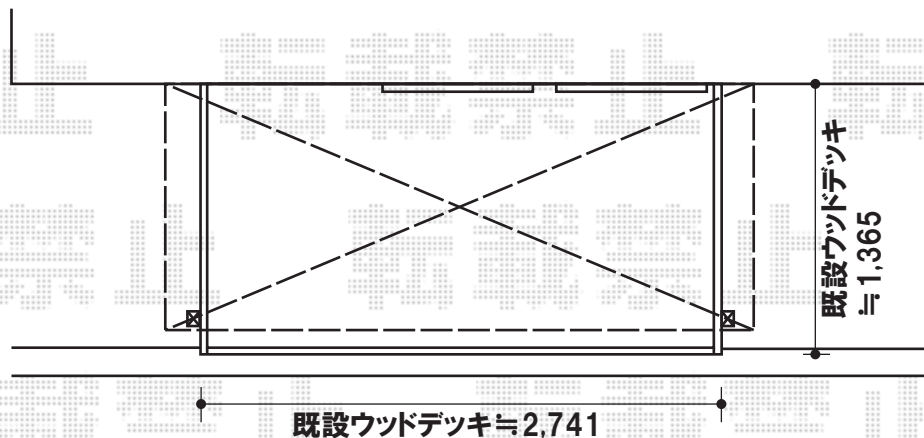

アルファテラス L型 木目調 テラスタイプ 単体 積雪～20cm対応

トステム

アルファテラス L型 木目調 テラスタイプ 単体 積雪～20cm対応
 間口=関東間2間(柱芯々3,650mm 屋根幅3,840mm)
 出幅=4尺(1,185mm)
 色:シャイングレー/イタリアンウォールナット
 屋根材:ポリカーボネート(ブルースモーク)
 柱仕様:柱位置固定タイプ

テラス2間よりカットして
 デッキを囲う寸法となります

現場状況や作図制限により概略図の内容と多少の違いが生じることがございます。
 施工時は、現場優先とさせて頂きたく思いますので、お立会い頂き、
 最終のご指示のほど、何卒、宜しくお願い致します。

EX-SHOP
 HTTP://WWW.EX-SHOP.NET

担当:堺谷