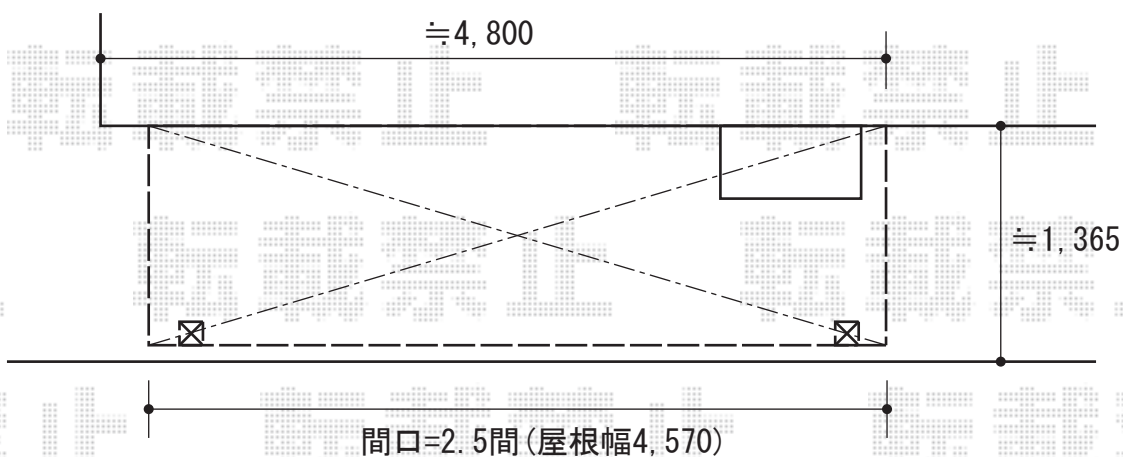

ライザーテラスII F型 単体 テラスタイプ 積雪~20cm対応

トステム ライザーテラスII F型 単体 テラスタイプ 積雪~20cm対応
間口=関東間2.5間通し (柱芯々4,350mm 屋根幅4,570mm)
出幅=5尺(1,485mm)
色: シャイングレー
屋根材: 熱線吸収アクアポリカーボネート (ブルースモーク)
柱仕様: 柱位置固定タイプ
前面スクリーン1段: 熱線吸収ポリカーボネート (ブルースモークマット)