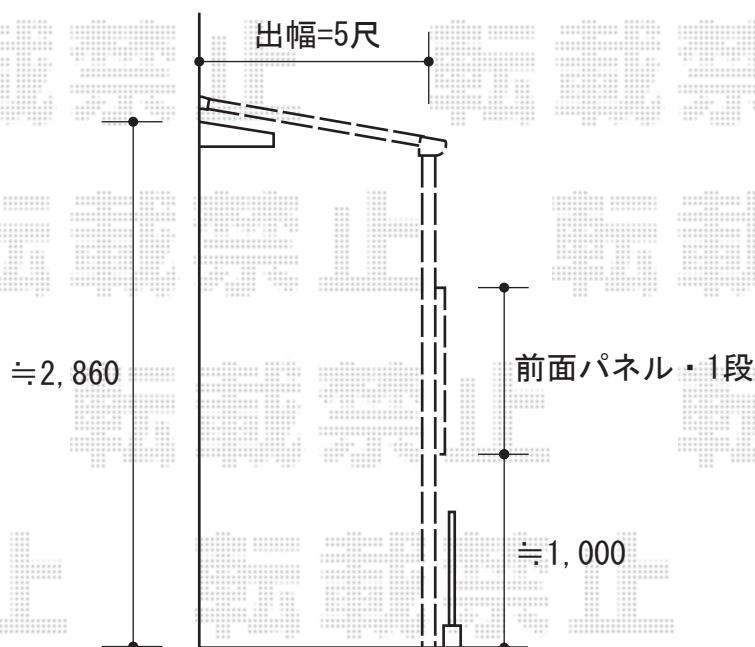

ライザーテラスII F型 単体 テラスタイプ 積雪~20cm対応

トステム ライザーテラスII F型 単体 テラスタイプ 積雪~20cm対応
間口=関東間2.5間通し (柱芯々4,350mm 屋根幅4,570mm)
出幅=5尺(1,485mm)
色: シャイングレー
屋根材: 熱線吸収アクアポリカーボネート (ブルースモーク)
柱仕様: 柱位置固定タイプ
前面スクリーン1段: 熱線吸収ポリカーボネート (ブルースモークマット)