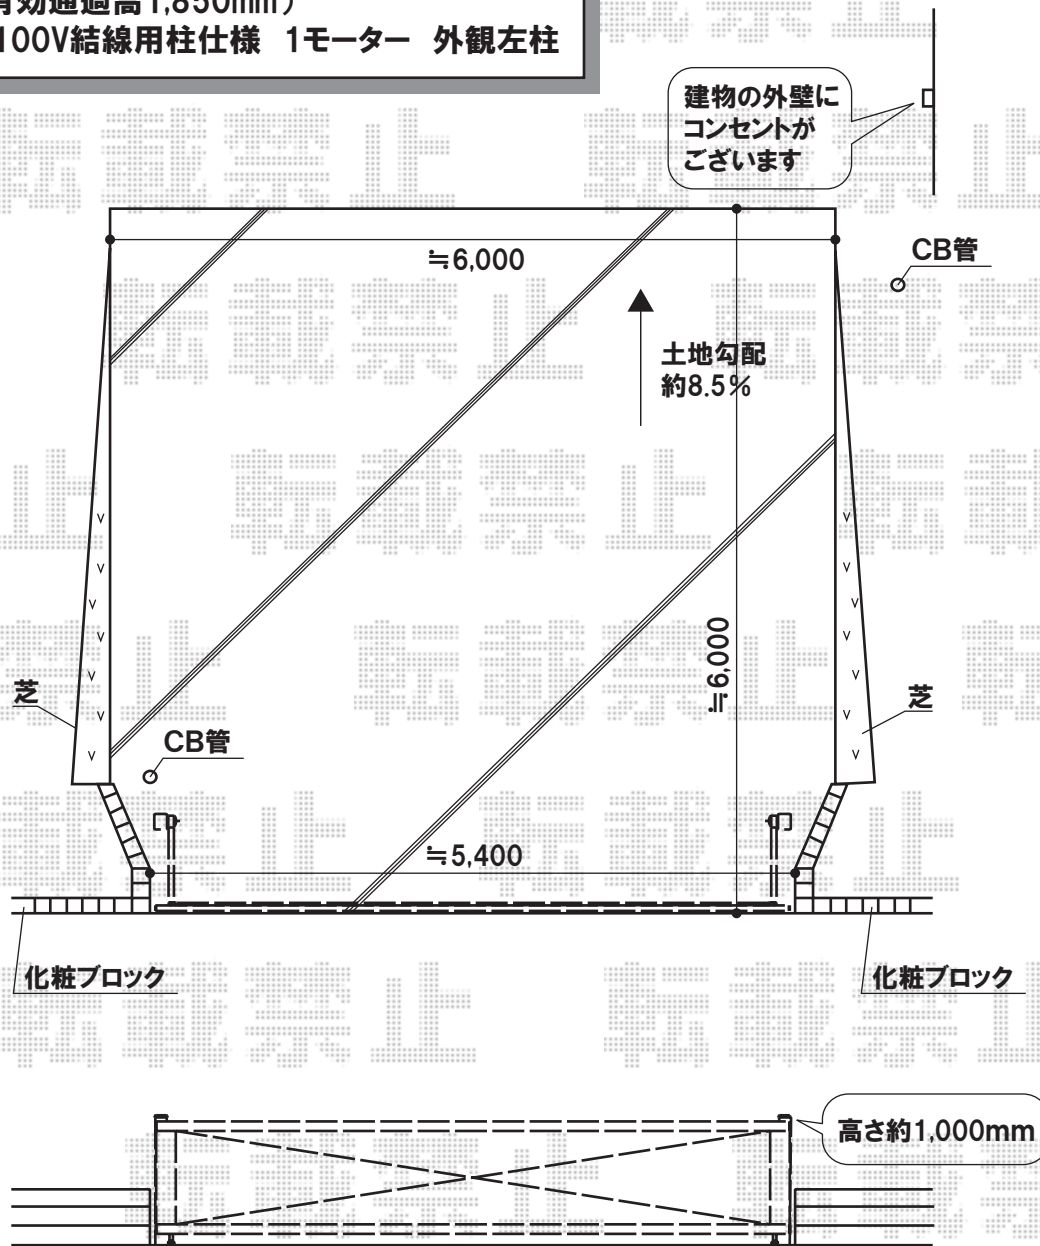

ワイドオーバードアR ライフモダンY型

TOEX ワイドオーバードアR ライフモダンY型
幅=5,350mm
高さ=1,000mm
色:シャイングレー+イタリアンウォールナツト
柱仕様:標準(有効通過高1,850mm)
電動タイプ:AC100V結線用柱仕様 1モーター 外観左柱

勾配がございますので
隙間があくと思われます
ご了承いただけますよう
お願い致します

現場状況や作図制限により概略図の内容と多少の違いが生じることがございます。
施工時は、現場優先とさせて頂きたく思いますので、お立会い頂き、
最終のご指示のほど、何卒、宜しくお願い致します。