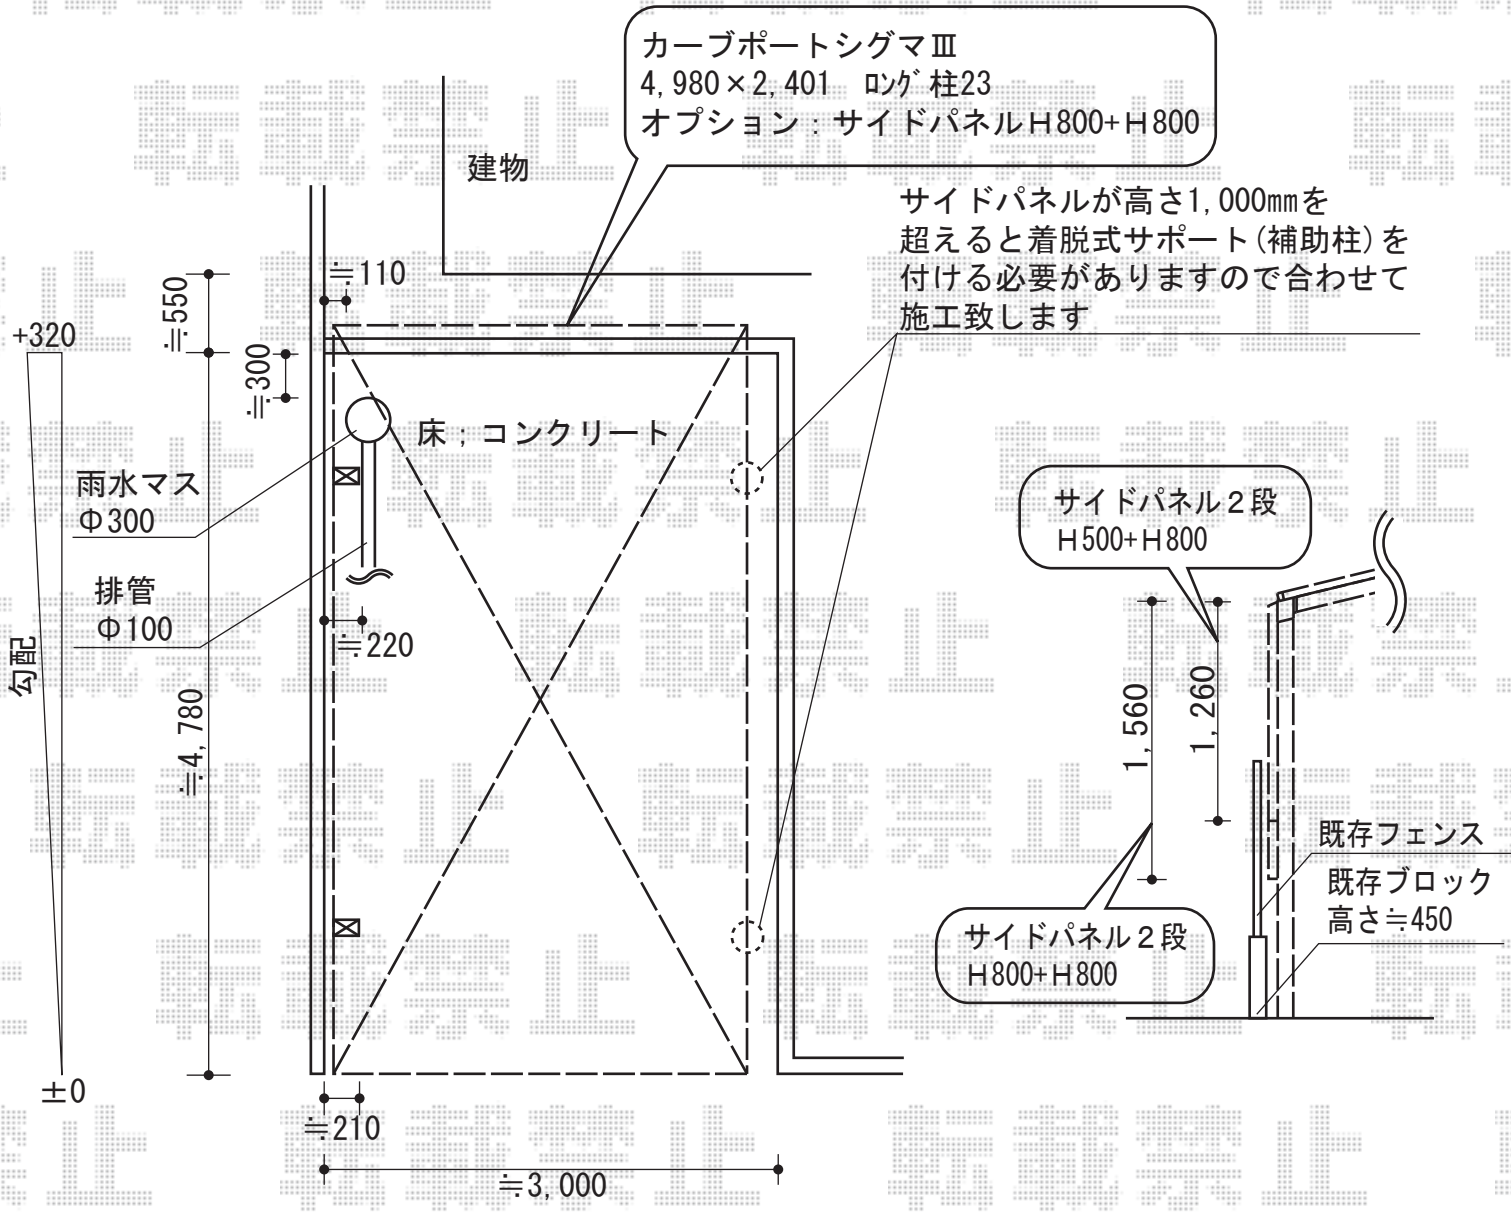

カーブポートシグマⅢ 積雪～20cm対応

トステム カーブポートシグマⅢ 積雪～20cm対応
 幅=2,701mm
 奥行=4,980mm
 色：シャイングレー
 屋根材：熱線吸収アクアポリカーボネート（ブルースモーク）
 柱仕様：ロング柱23仕様（有効高 約2,300mm）
 オプション：サイドスクリーン
 メーカー希望小売価格：¥447,100.-

現場状況や作図制限により概略図の内容と多少の違いが生じることがございます。
 施工時は、現場優先とさせて頂きたく思いますので、お立会い頂き、
 最終のご指示のほど、何卒、宜しくお願い致します。