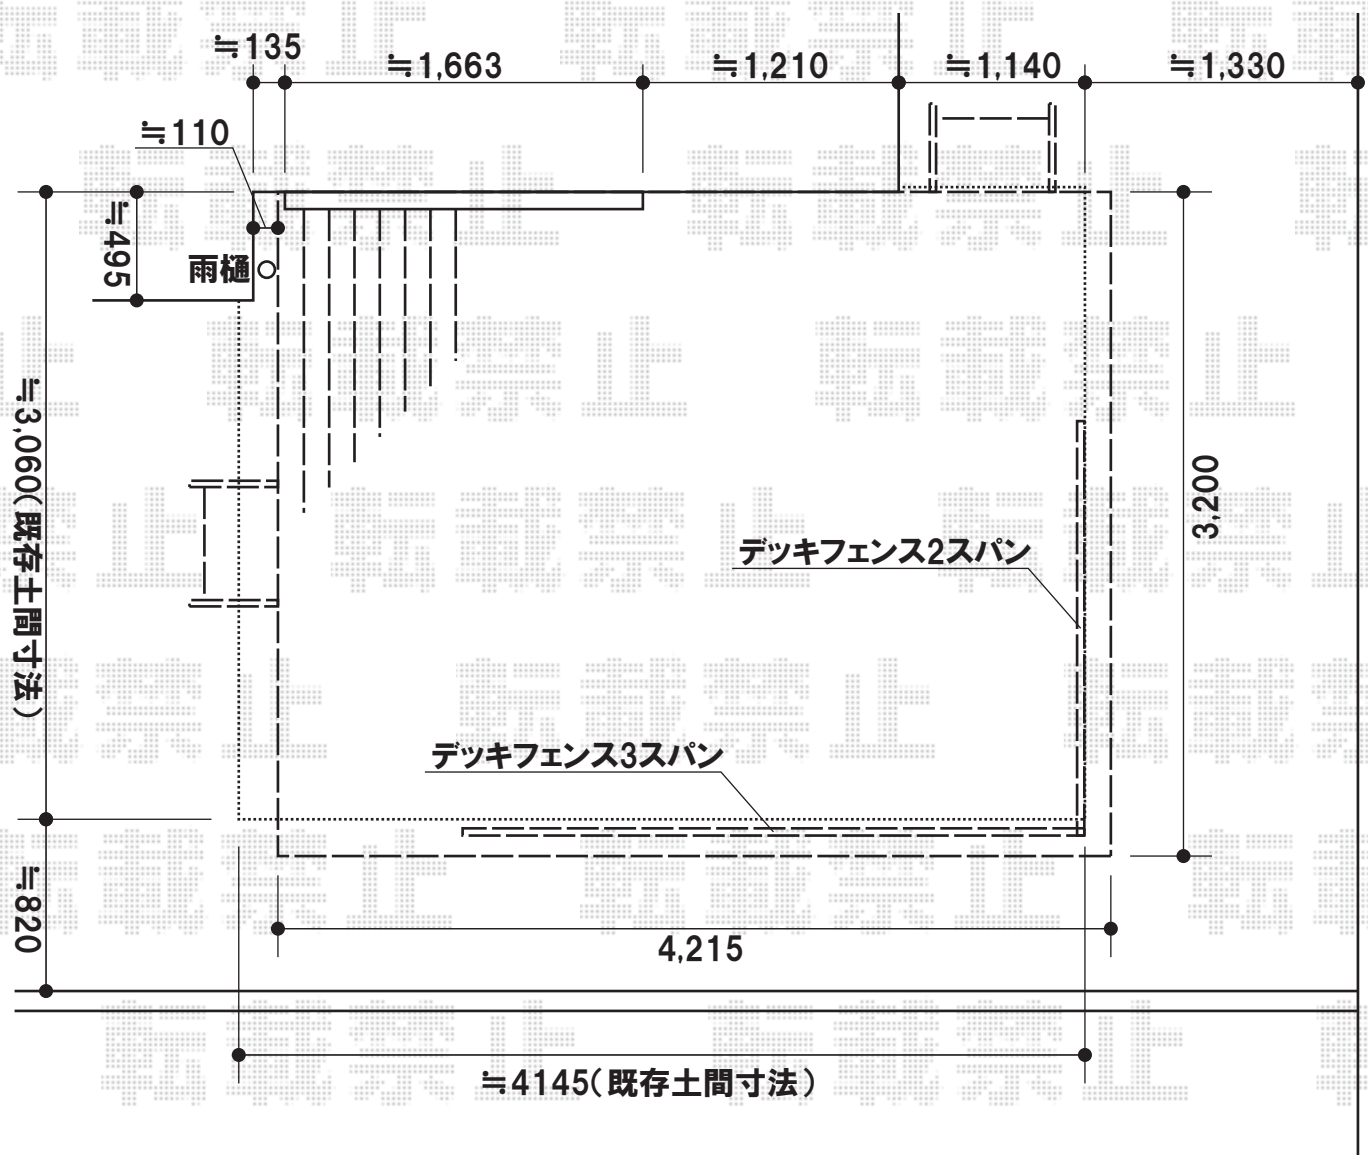

リコステージII デッキセット

トステム

リコステージII デッキセット

間口=4,215mm(床板23枚)

出幅=3,200mm

色:ダークブラウン

床材:標準(縦貼り)

束柱:束柱A(調整無し)

幕板:幕板A(厚タイプ/厚さ31mm)

オプション:ステップ(1段)×2

リコステージII デッキフェンス

3×2スパン直角コーナー

パネル(W×H):フラットラチスパネル [粗目タイプ]

T-8(1,200×800)

色:ダークブラウン

柱仕様:ベースプレート仕様

現場状況や作図制限により概略図の内容と多少の違いが生じることがございます。
施工時は、現場優先とさせて頂きたく思いますので、お立会い頂き、
最終のご指示のほど、何卒、宜しくお願い致します。

EX-SHOP

HTTP://WWW.EX-SHOP.NET

担当:藤木