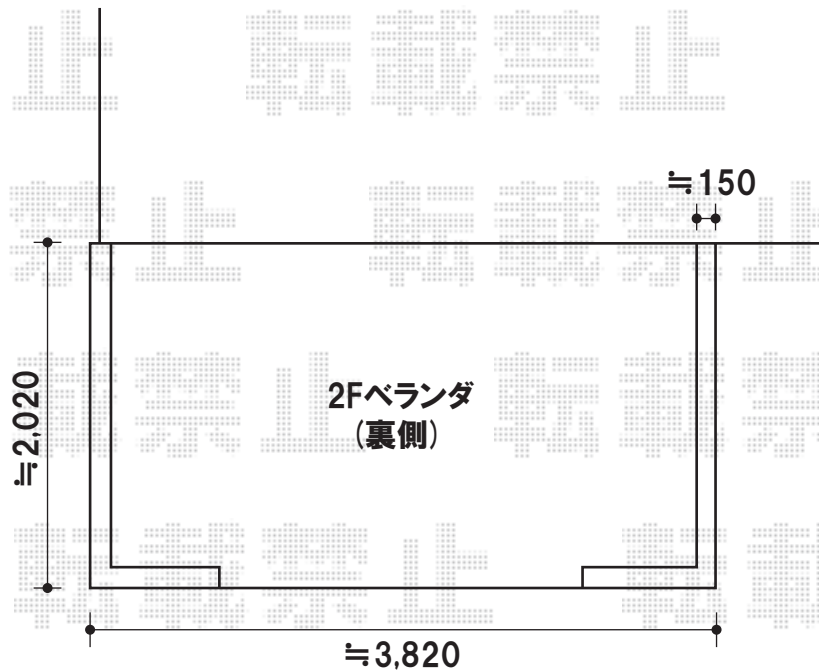

ライザーテラスII R型 単体 テラスタイプ 積雪～20cm対応

トステム ライザーテラスII R型 単体 テラスタイプ 積雪～20cm対応
間口=メーター4000(柱芯々3,800mm 屋根幅4,020mm)
出幅=7尺(2,085mm)
色:オータムブラウン
屋根材:熱線吸収アクアポリカーボネート(ブルースモーク)
柱仕様:柱奥行移動タイプ
オプション:吊り下げ物干し 標準 2本入
追加部材:柱固定金具2個