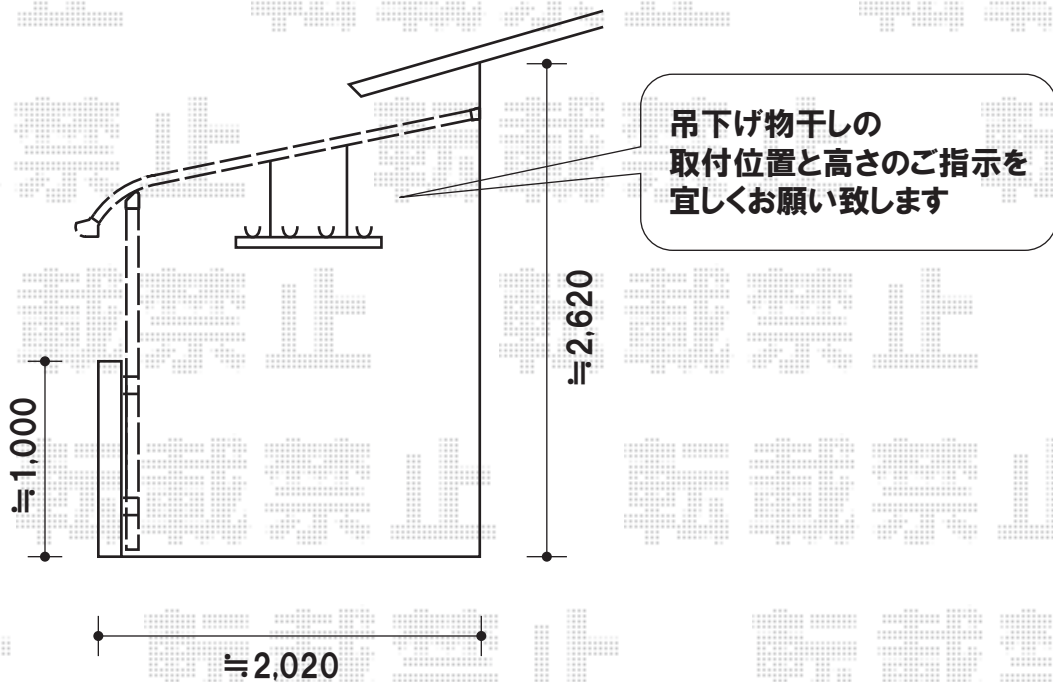

ライザーテラスII R型 単体 テラスタイプ 積雪～20cm対応

トステム ライザーテラスII R型 単体 テラスタイプ 積雪～20cm対応
間口=メーター4000(柱芯々3,800mm 屋根幅4,020mm)
出幅=7尺(2,085mm)
色:オータムブラウン
屋根材:熱線吸収アクアポリカーボネート(ブルースモーク)
柱仕様:柱奥行移動タイプ
オプション:吊り下げ物干し 標準 2本入
追加部材:柱固定金具2個