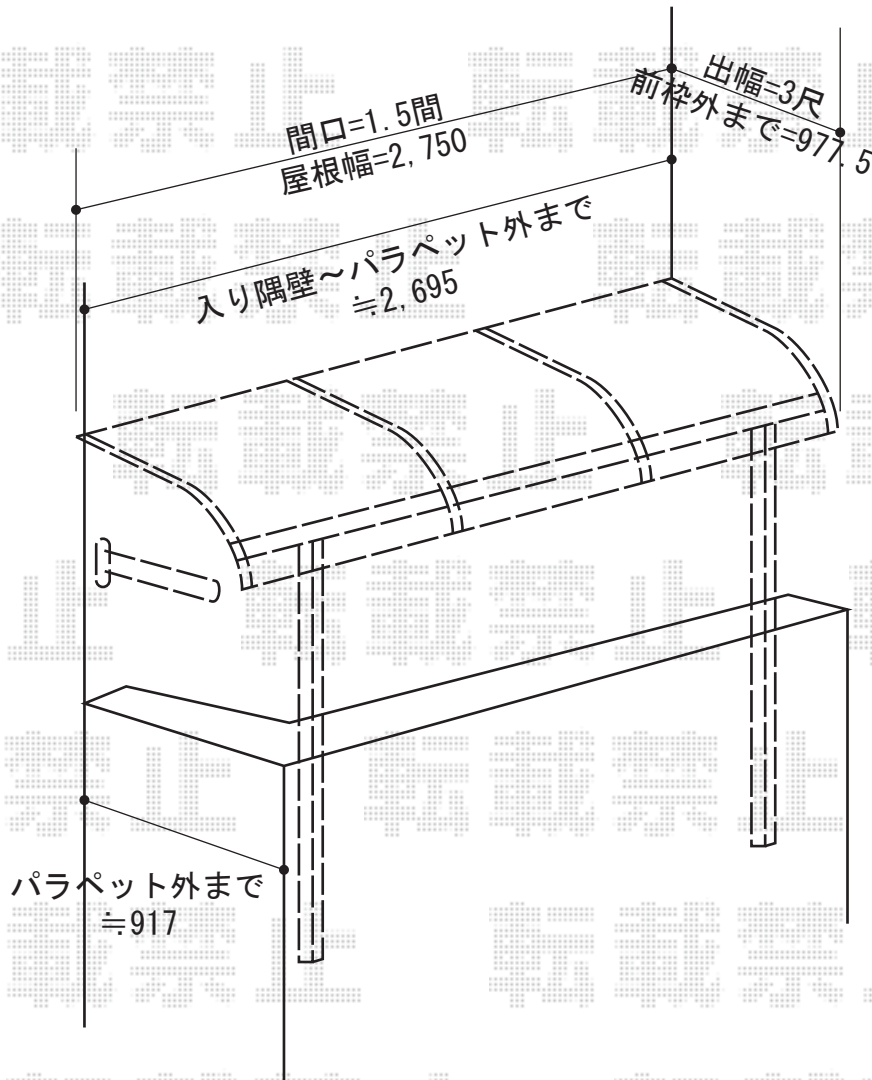

# ライザーテラスII R型 単体 屋根タイプ 積雪～20cm対応

トステム ライザーテラスII R型 単体 屋根タイプ 積雪～20cm対応  
間口=関東間1.5間(柱芯々2,530mm 屋根幅2,750mm)  
出幅=3尺(885mm)  
色:オータムブラウン  
屋根材:熱線吸収アクアポリカーボネート(ブルースモーク)  
柱仕様:柱奥行移動タイプ  
オプション:壁付け物干し 標準 2本入り  
オプション:壁付け物干し ロング 2本入り  
追加部材:六角タッピン/コーチボルト