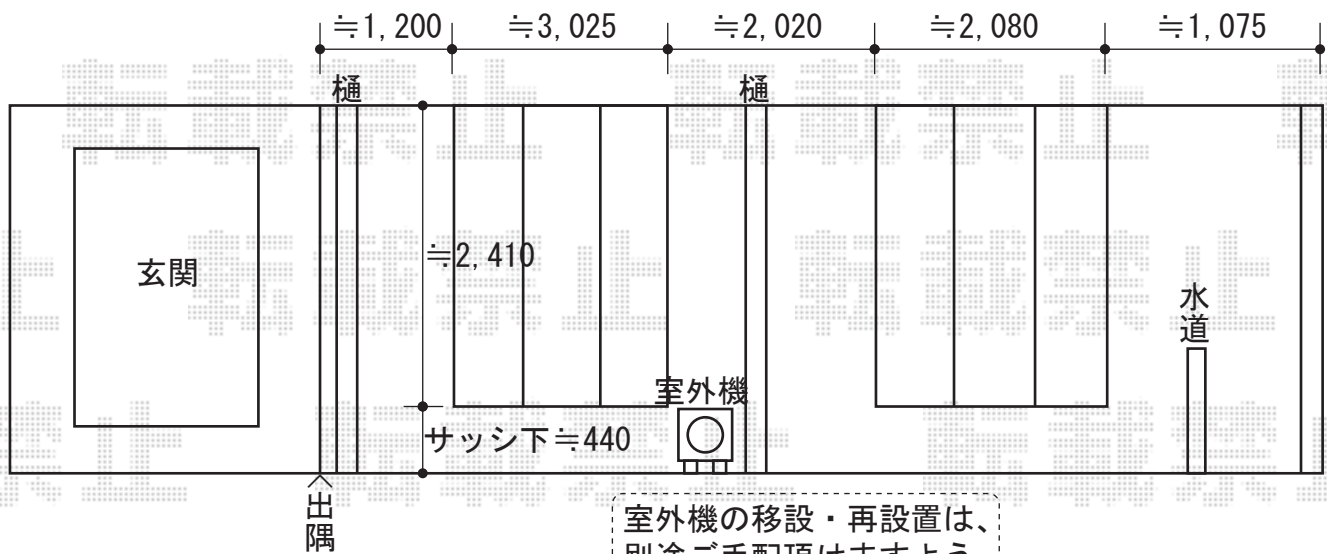

# ウッドデッキ

リウッドデッキII 連棟  
間口=7,334mm  
出幅=1,850mm・2,305mm  
色：サニーブラウン  
束柱：KSタイプ  
追加部材：アングル固定用部材

現場状況や作図制限により概略図の内容と多少の違いが生じることがございます。  
施工時は、現場優先とさせて頂きたく思いますので、お立会い頂き、  
最終のご指示のほど、何卒、宜しくお願い致します。

EX-SHOP  
HTTP://WWW.EX-SHOP.NET