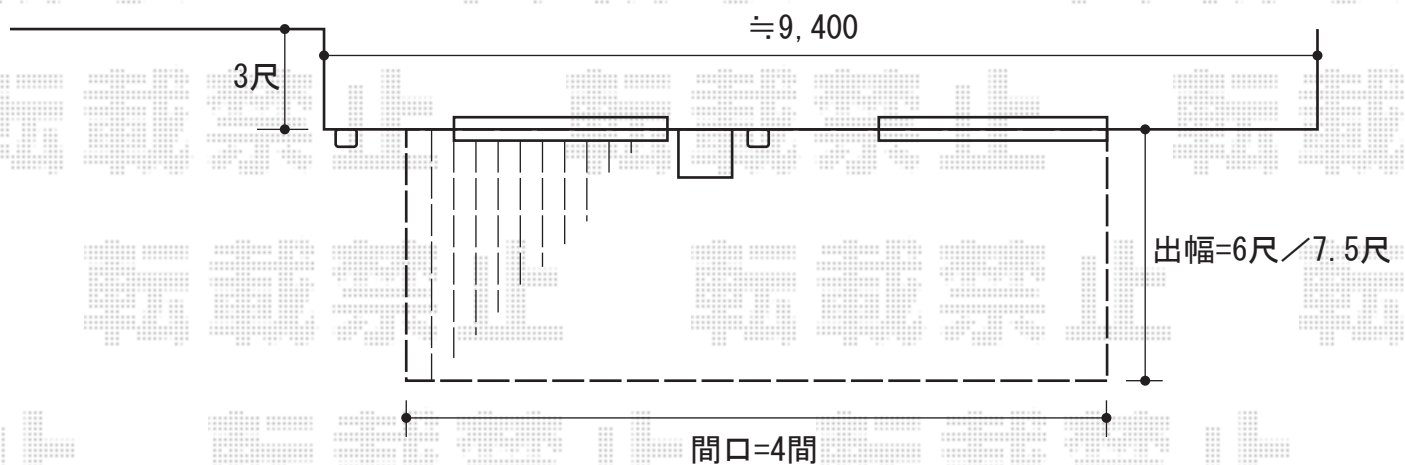

# ウッドデッキ

リウッドデッキII 連棟  
間口=7,334mm  
出幅=1,850mm・2,305mm  
色：サニーブラウン  
束柱：KSタイプ  
追加部材：アングル固定用部材

現場状況や作図制限により概略図の内容と多少の違いが生じることがございます。  
施工時は、現場優先とさせて頂きたく思いますので、お立会い頂き、  
最終のご指示のほど、何卒、宜しくお願い致します。

EX-SHOP  
HTTP://WWW.EX-SHOP.NET