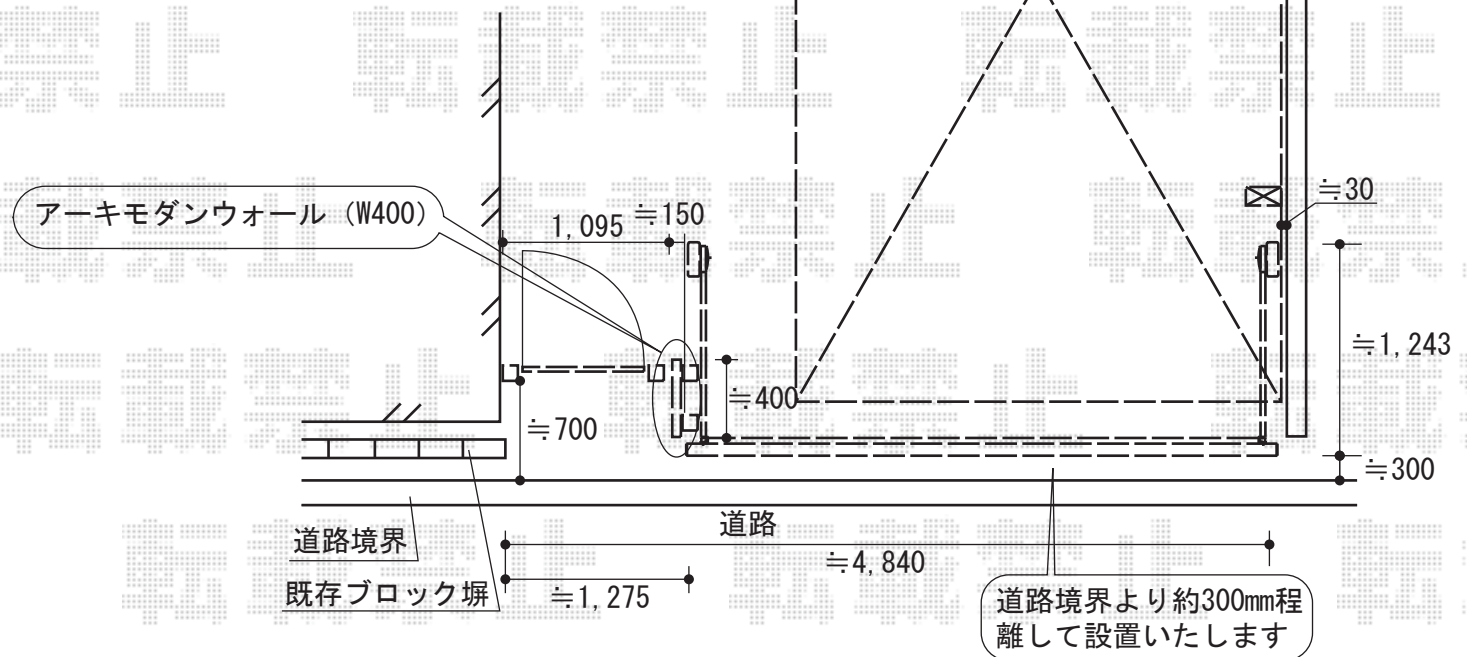

カーゲート・門扉・カーポート

TOEX ワイドオーバードアR7型 電動式
 本体1枚 (W×H) = 3,550mm × 1,200mm
 柱仕様：ハイルーフ仕様、
 AC100V結線用柱仕様、
 1モーター仕様
 色：シャイングレー

TOEX シャレオR7型 片開き
 本体1枚 (W×H) = 900mm × 1,200mm
 仕様：柱使用
 色：シャイングレー
 錠：シリンダーRD錠

トステム カーポートシグマⅢ
 幅=3,000mm 奥行=5,686mm
 色：シャイングレー
 屋根材：熱線吸収アクアポリカーボネート
 (ブルースモーク)
 柱仕様：ロング柱23仕様 (有効高 約2,300mm)
 オプション：サイドパネル (57タイプ H800)、
 着脱式補助柱 (2本入)