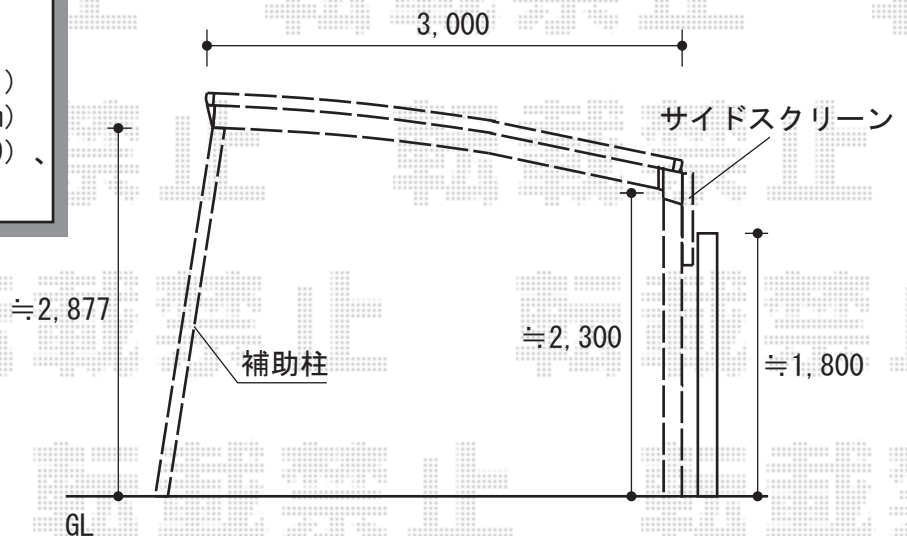

カーゲート・門扉・カーポート

TOEX ワイドオーバードアR7型 電動式
 本体1枚 (W×H) = 3,550mm × 1,200mm
 柱仕様：ハイルーフ仕様、
 AC100V結線用柱仕様、
 1モーター仕様
 色：シャイングレー

TOEX シャレオR7型 片開き
 本体1枚 (W×H) = 900mm × 1,200mm
 仕様：柱使用
 色：シャイングレー
 錠：シリンダーRD錠

トステム カーポートシグマⅢ
 幅=3,000mm 奥行=5,686mm
 色：シャイングレー
 屋根材：熱線吸収アクアポリカーボネート
 (ブルースモーク)
 柱仕様：ロング柱23仕様 (有効高 約2,300mm)
 オプション：サイドパネル (57タイプ H800)、
 着脱式補助柱 (2本入)