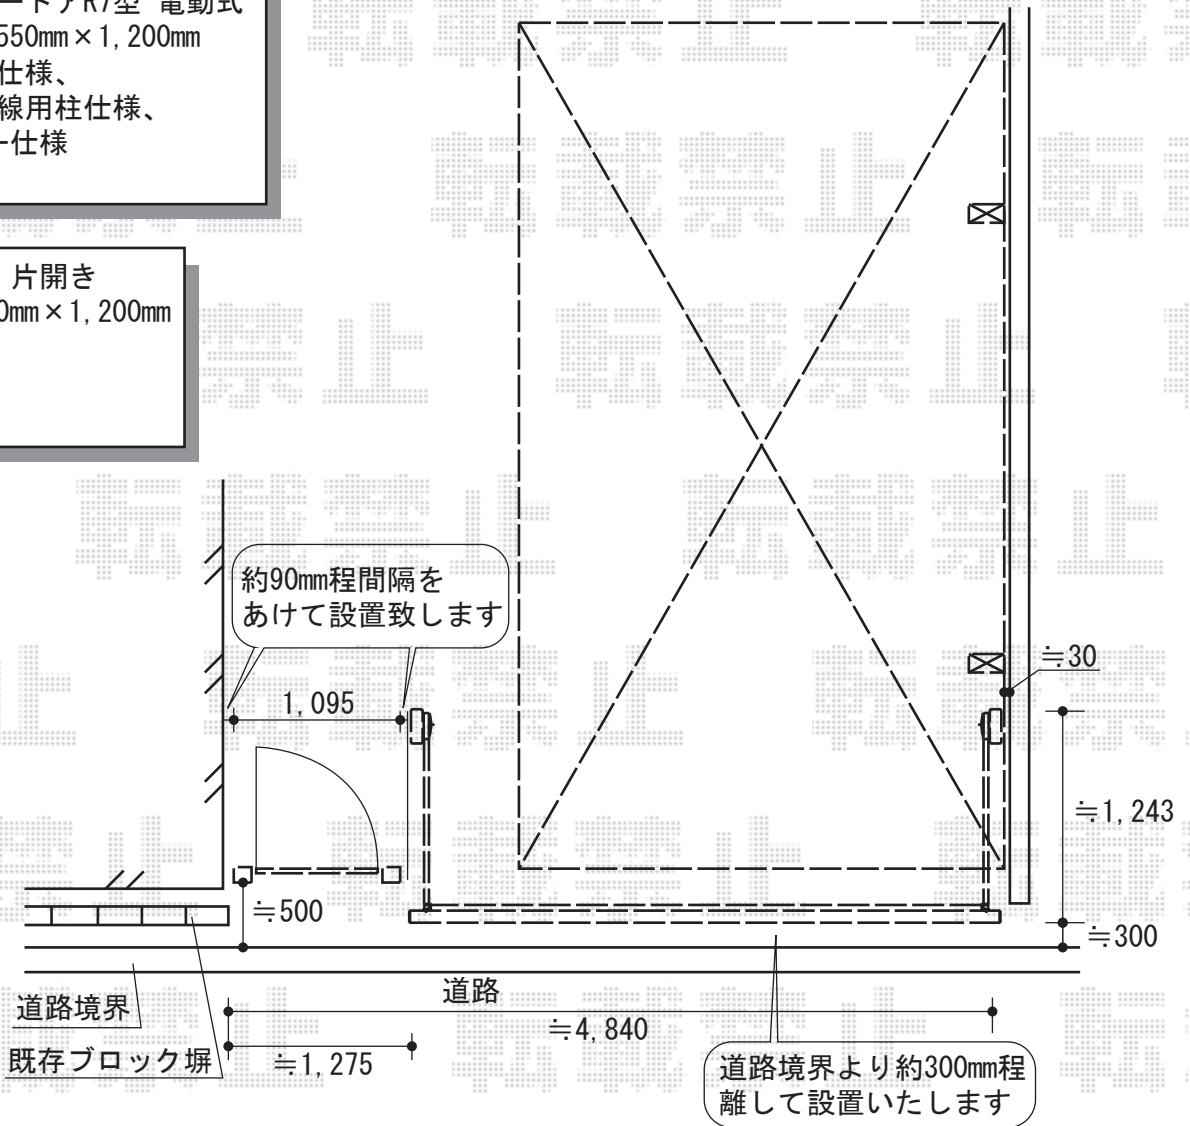

カーゲート・門扉・カーポート

TOEX ワイドオーバードアR7型 電動式
 本体1枚 (W×H) = 3,550mm × 1,200mm
 柱仕様：ハイルーフ仕様、
 AC100V結線用柱仕様、
 1モーター仕様
 色：シャイングレー

TOEX シャレオR7型 片開き
 本体1枚 (W×H) = 900mm × 1,200mm
 仕様：柱使用
 色：シャイングレー
 錠：シリンダーRD錠

トステム カーブポートシグマⅢ
 幅=3,000mm 奥行=5,686mm
 色：シャイングレー
 屋根材：熱線吸収アクアポリカーボネート
 (ブルースモーク)
 柱仕様：ロング柱23仕様 (有効高 約2,300mm)
 オプション：サイドパネル (57タイプ H800)、
 着脱式補助柱 (2本入)