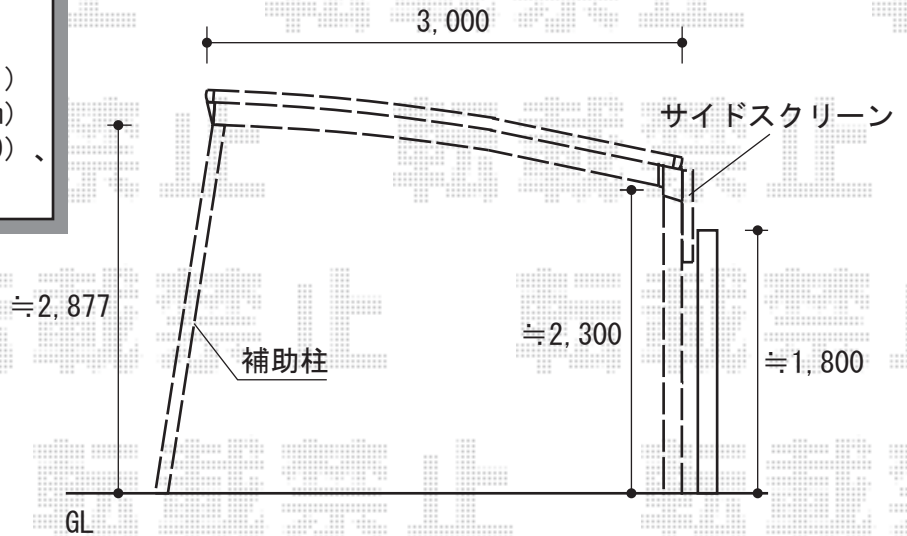

カーゲート・門扉・カーポート

TOEX ワイドオーバードアR7型 電動式
 本体1枚 (W×H) = 3,550mm × 1,200mm
 柱仕様：ハイルーフ仕様、
 AC100V結線用柱仕様、
 1モーター仕様
 色：シャイングレー

TOEX シャレオR7型 片開き
 本体1枚 (W×H) = 900mm × 1,200mm
 仕様：柱使用
 色：シャイングレー
 錠：シリンダーRD錠

トステム カーブポートシグマⅢ
 幅=3,000mm 奥行=5,686mm
 色：シャイングレー
 屋根材：熱線吸収アクアポリカーボネート
 (ブルースモーク)
 柱仕様：ロング柱23仕様 (有効高 約2,300mm)
 オプション：サイドパネル (57タイプ H800)、
 着脱式補助柱 (2本入)