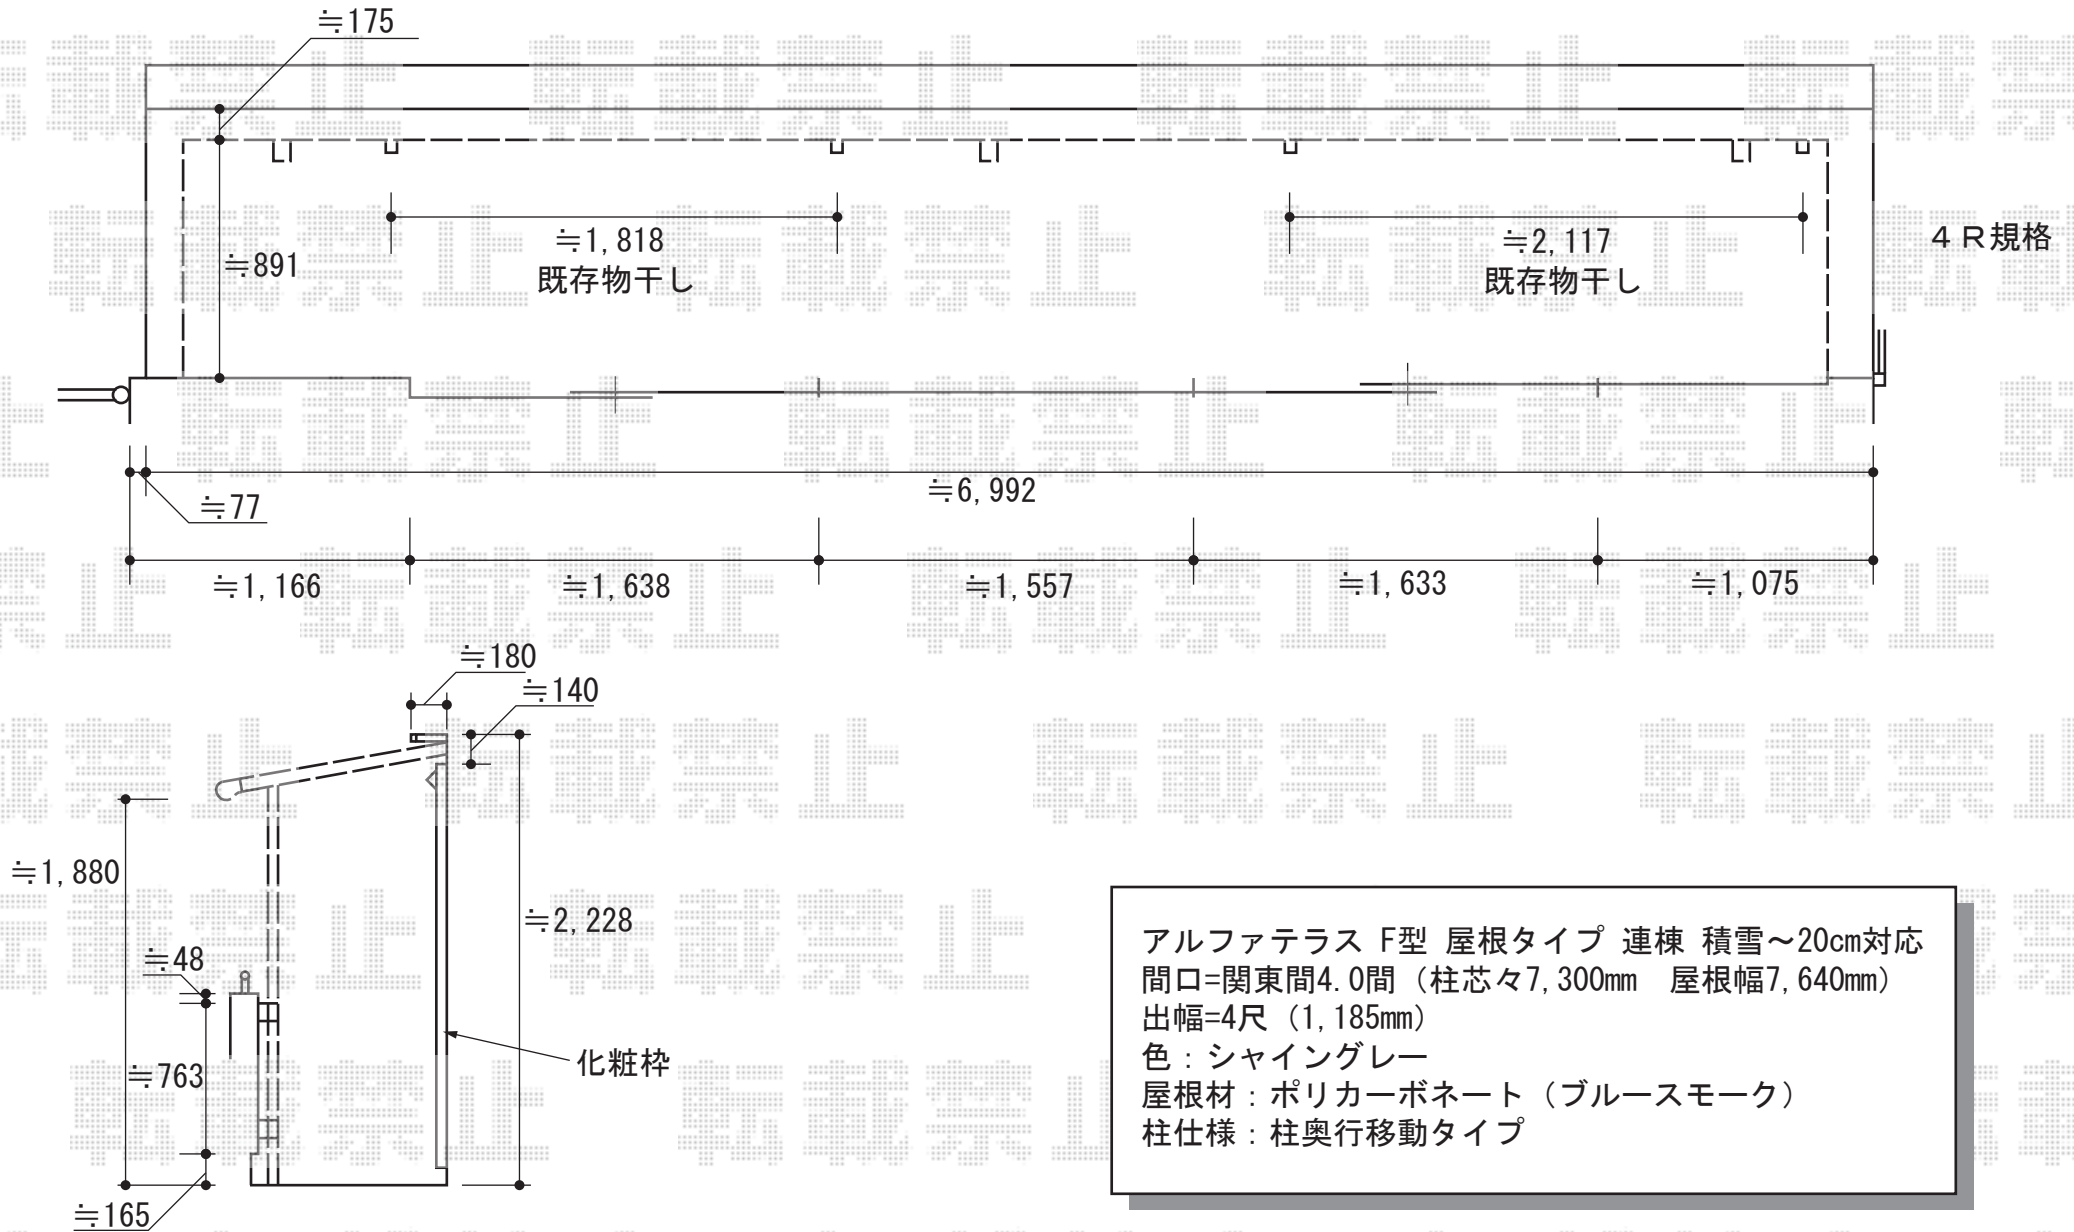

バルコニー屋根

アルファテラス F型 屋根タイプ 連棟 積雪~20cm対応
 間口=関東間4.0間 (柱芯々7,300mm 屋根幅7,640mm)
 出幅=4尺 (1,185mm)
 色: シャイングレー
 屋根材: ポリカーボネート (ブルースモーク)
 柱仕様: 柱奥行移動タイプ

現場状況や作図制限により概略図の内容と多少の違いが生じることがございます。
 施工時は、現場優先とさせて頂きたく思いますので、お立会い頂き、
 最終のご指示のほど、何卒、宜しくお願い致します。