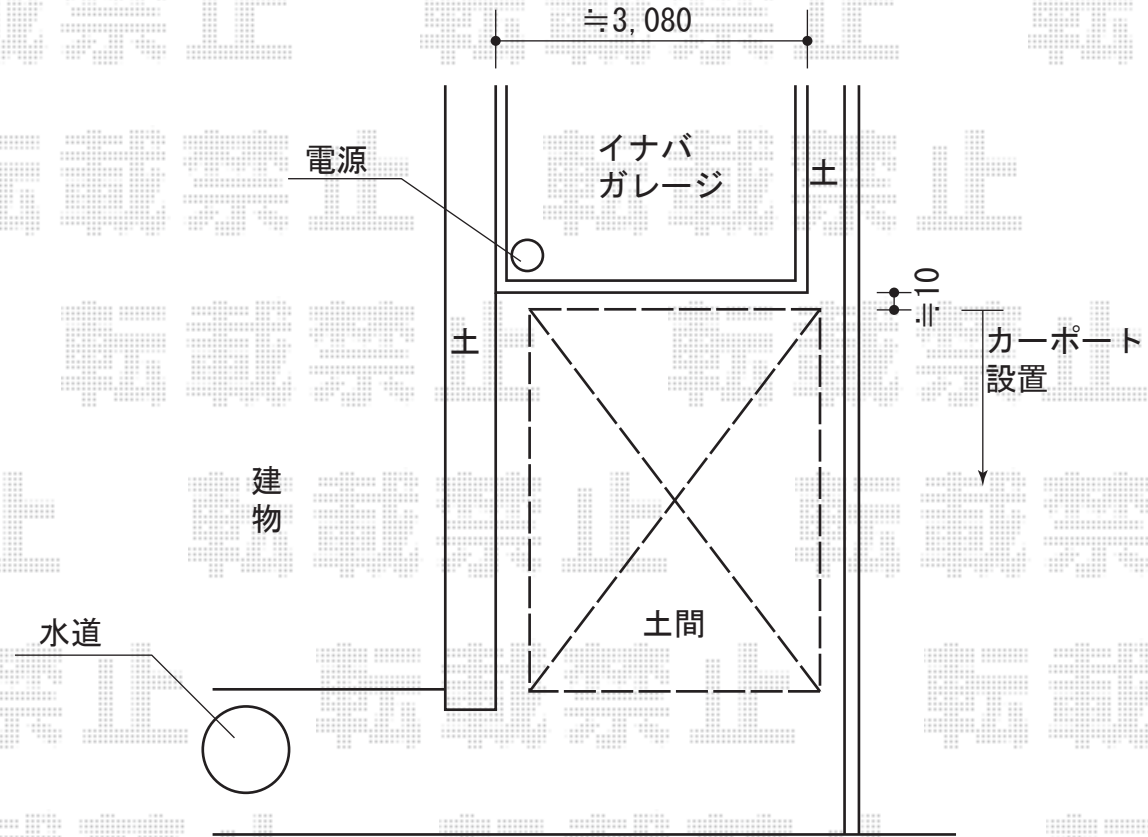

カーポート

トステム カーポートシグマⅢ 積雪～20cm対応
 幅=2,701mm
 奥行=5,686mm
 色：シャイングレー
 屋根材：熱線吸収アクアポリカーボネート（ブルースモーク）
 柱仕様：ロング柱23仕様（有効高 約2,300mm）
 メーカー希望小売価格：¥298,400.-

現場状況や作図制限により概略図の内容と多少の違いが生じることがございます。
 施工時は、現場優先とさせて頂きたく思いますので、お立会い頂き、
 最終のご指示のほど、何卒、宜しくお願い致します。