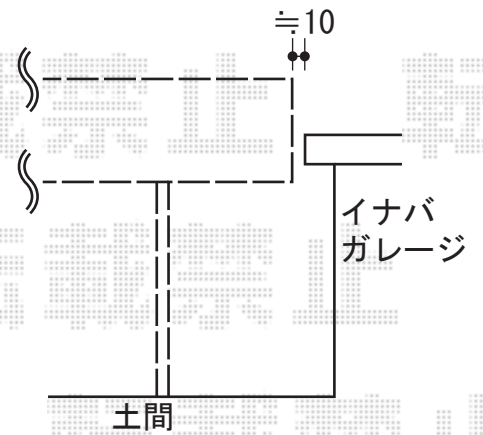

カーポート

トステム カーポートシグマⅢ 積雪～20cm対応
 幅=2,701mm
 奥行=5,686mm
 色：シャイングレー
 屋根材：熱線吸収アクアポリカーボネート（ブルースモーク）
 柱仕様：ロング柱23仕様（有効高 約2,300mm）
 メーカー希望小売価格：¥298,400.-

現場状況や作図制限により概略図の内容と多少の違いが生じることがございます。
 施工時は、現場優先とさせて頂きたく思いますので、お立会い頂き、
 最終のご指示のほど、何卒、宜しくお願い致します。