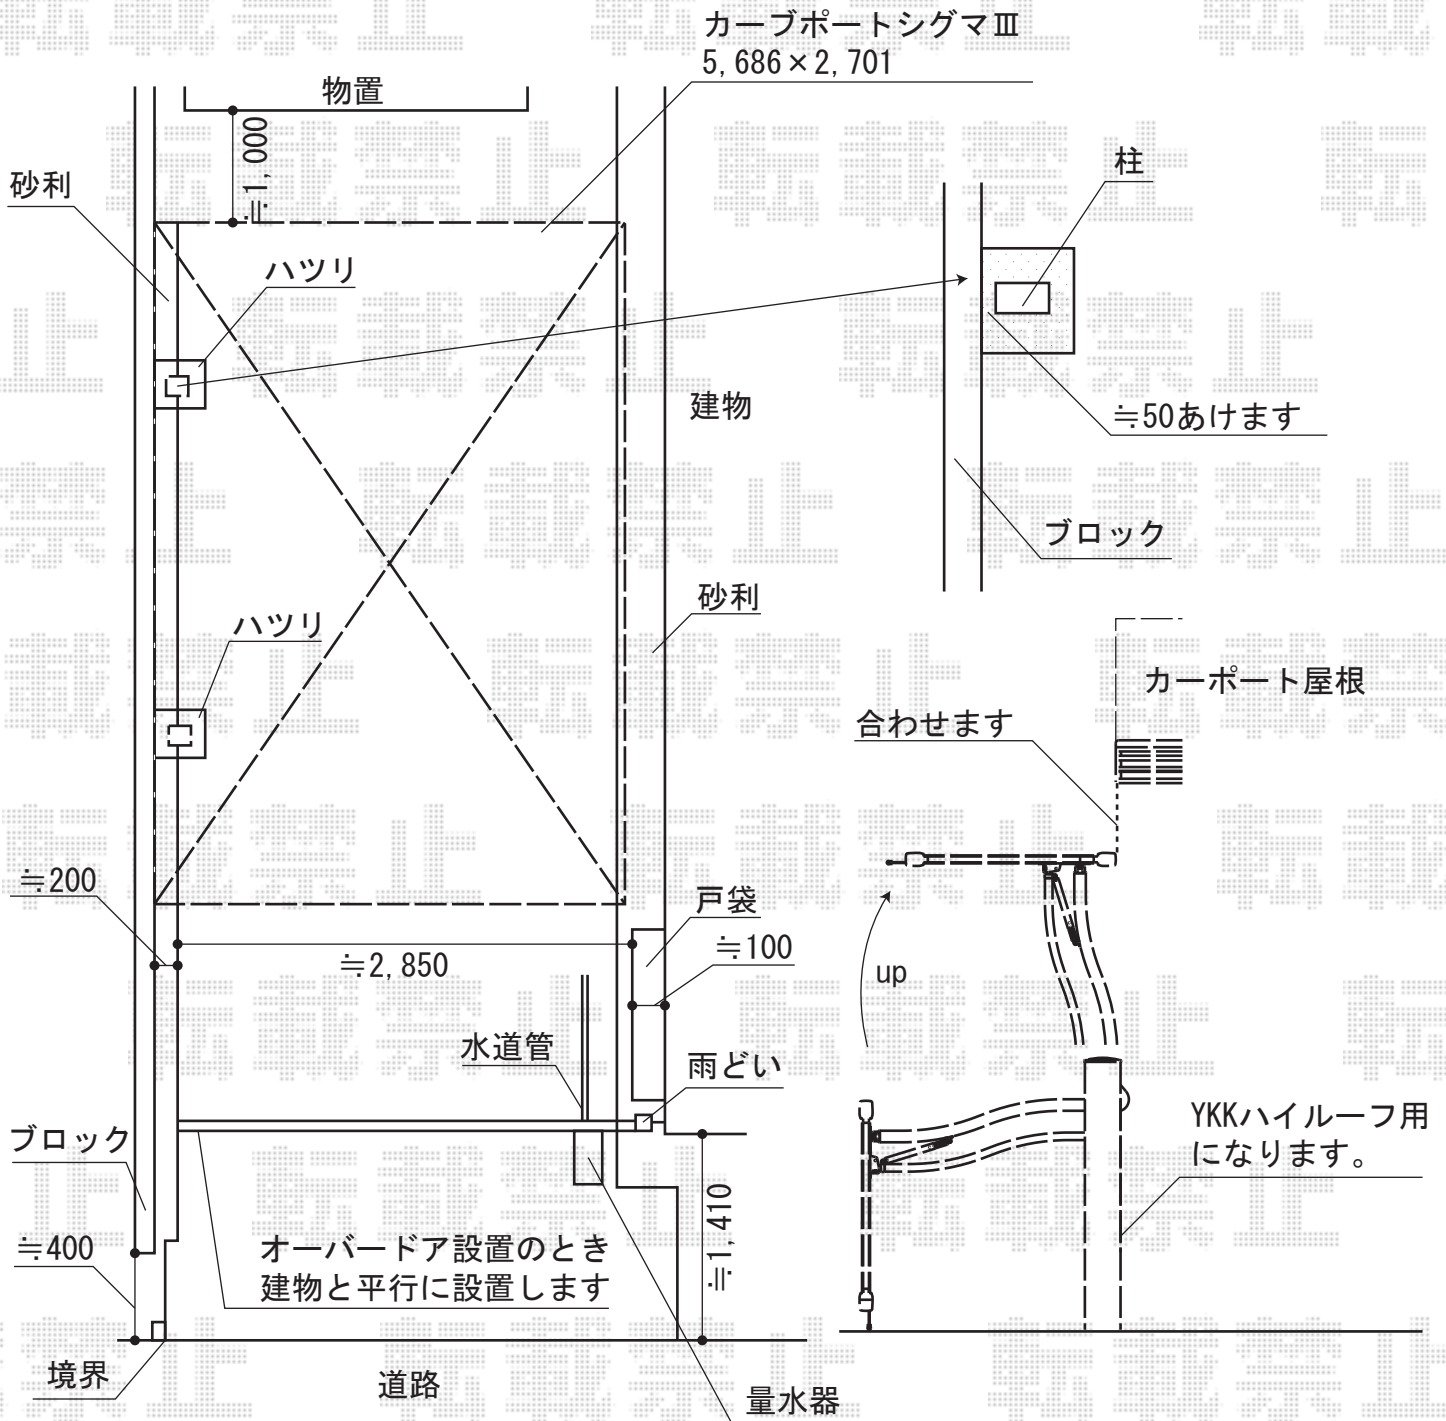

カーポート・カーゲート

トステム カーブポートシグマⅢ 積雪～20cm対応
 幅=2,701mm
 奥行=5,686mm
 色:シャイングレー
 屋根材:ポリカーボネート(ブルースモーク)
 柱仕様:ロング柱23仕様(有効高 約2,300mm)

YKKap エクスラインアップゲート5型 手動式
 幅=2,580mm
 高さ=1,000mm
 色:プラチナステン
 柱仕様:ハイルーフ

現場状況や作図制限により概略図の内容と多少の違いが生じることがございます。
 施工時は、現場優先とさせて頂きたく思いますので、お立会い頂き、
 最終のご指示のほど、何卒、宜しくお願い致します。