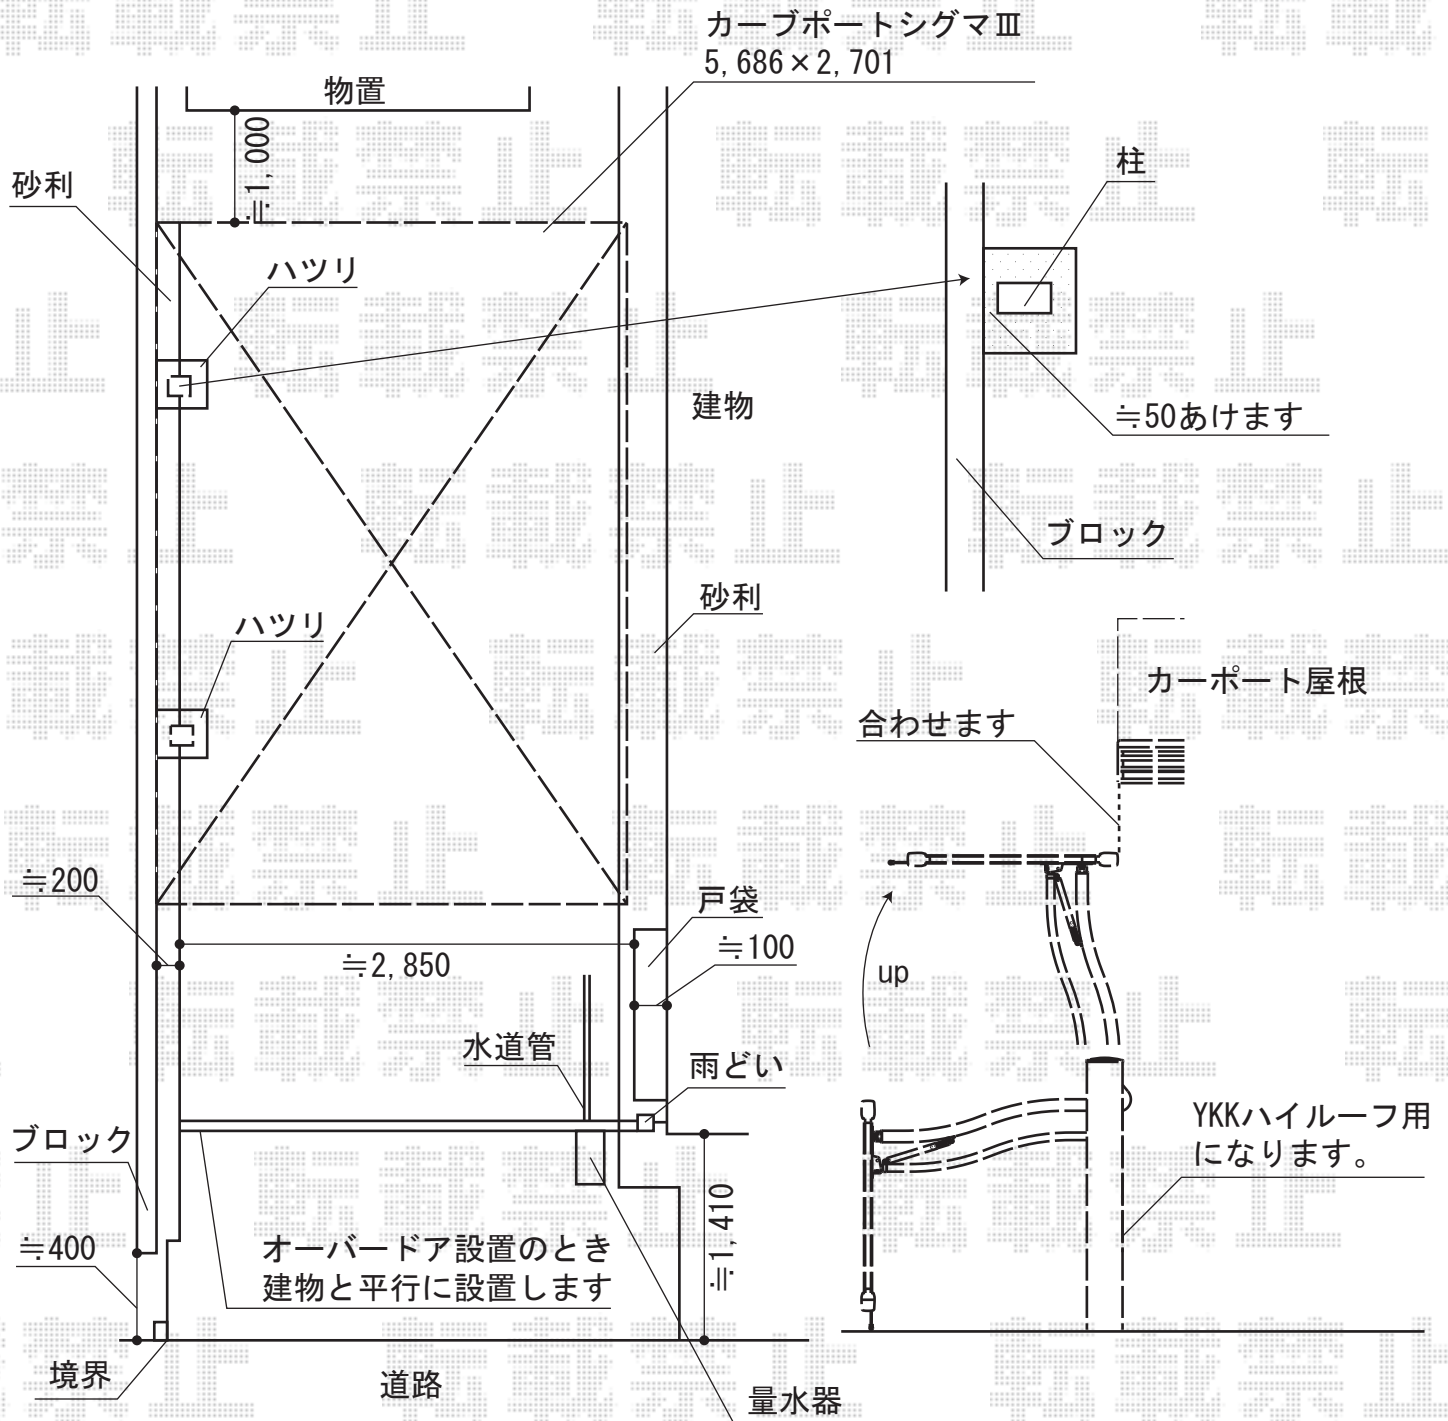

# カーポート・カーゲート

トステム カーポートシグマⅢ 積雪～20cm対応  
 幅=2,701mm  
 奥行=5,686mm  
 色:シャイングレー  
 屋根材:ポリカーボネート(ブルースモーク)  
 柱仕様:ロング柱23仕様(有効高 約2,300mm)

YKKap エクスラインアップゲート5型 手動式  
 幅=2,580mm  
 高さ=1,000mm  
 色:プラチナステン  
 柱仕様:ハイルーフ