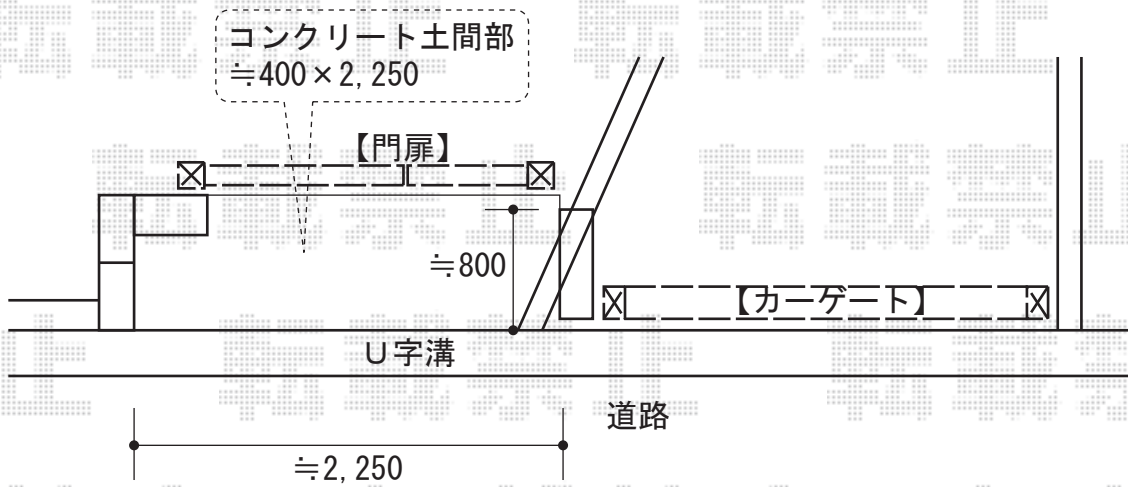

- 現状の納まり -

- 改修後の納まり -

シャレオR3型 両開き
幅=900+600mm
高さ=1,200mm
色：オータムブラウン
オプション：プッシュプルRT錠

アルシャインM型 Aタイプ
センターレール 片開き
開口幅=4,062mm
全幅=4,232mm
たたみ幅=666mm
高さ=1,050mm
色：オータムブラウン
レール仕様：センターレールタイプ

現場状況や作図制限により概略図の内容と多少の違いが生じることがございます。
施工時は、現場優先とさせていただきますので、お立会い頂き、
最終のご指示のほど、何卒、宜しくお願い致します。