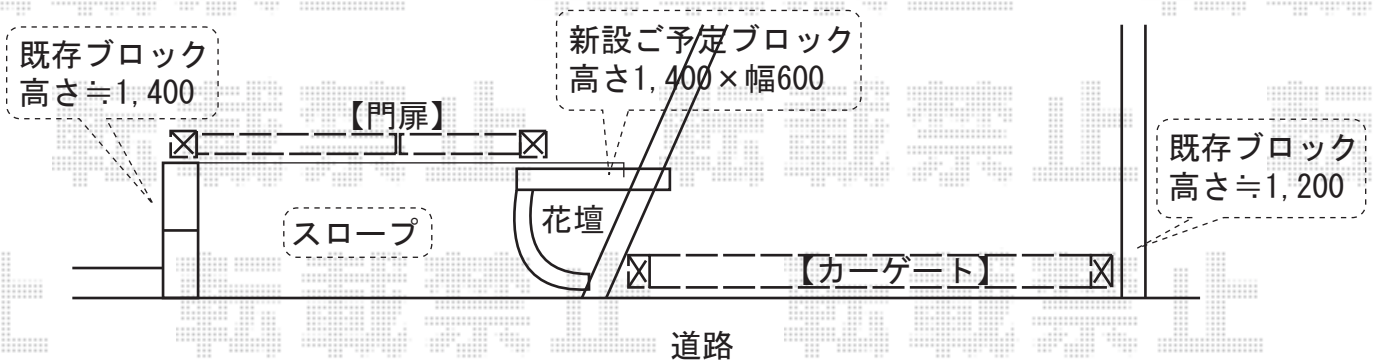

- 現状の納まり -

- 改修後の納まり -

シャレオR3型 両開き
幅=900+600mm
高さ=1,200mm
色：オータムブラウン
オプション：プッシュプルRT錠

アルシャインM型 Aタイプ
センターレール 片開き
開口幅=4,062mm
全幅=4,232mm
たたみ幅=666mm
高さ=1,050mm
色：オータムブラウン
レール仕様：センターレールタイプ

現場状況や作図制限により概略図の内容と多少の違いが生じることがございます。
施工時は、現場優先とさせていただきますので、お立会い頂き、
最終のご指示のほど、何卒、宜しくお願い致します。