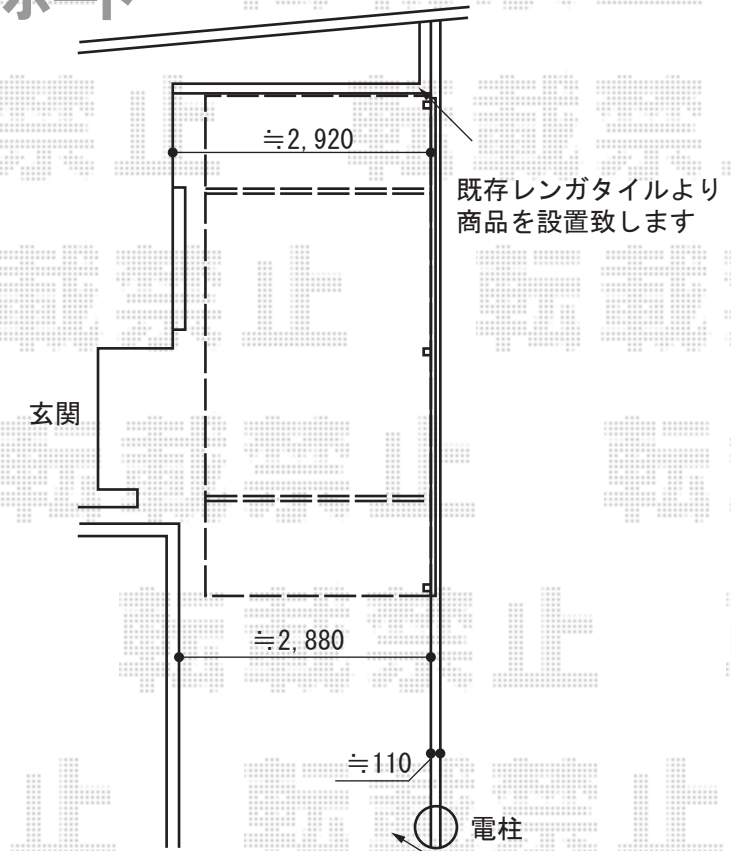

-バルコニー屋根-

トステム
アルファテラスL型 単体 ルーフタイプ 積雪～20cm対応
間口=関東間2.0間(柱芯々3,660mm 屋根幅3,840mm)
出幅=3尺(885mm)
色:シャイングレー
屋根材:ポリカーボネート(ブルースモーク)
柱仕様:柱無し仕様

トステム カーポートシグマIII 積雪～20cm対応
幅=2,551mm
奥行=5,686mm
色:シャイングレー
屋根材:ポリカーボネート(ブルースモーク)
柱仕様:ロング柱23仕様(有効高 約2,300mm)

トステム サイドスクリーン3段 (H500+H800+H800)
色:シャイングレー
パネル材:ポリカーボネート(クリアマット)

現場状況や作図制限により概略図の内容と多少の違いが生じることがございます。
施工時は、現場優先とさせて頂きたく思いますので、お立会い頂き、
最終のご指示のほど、何卒、宜しくお願い致します。

EX-SHOP
HTTP://WWW.EX-SHOP.NET

担当:阿利