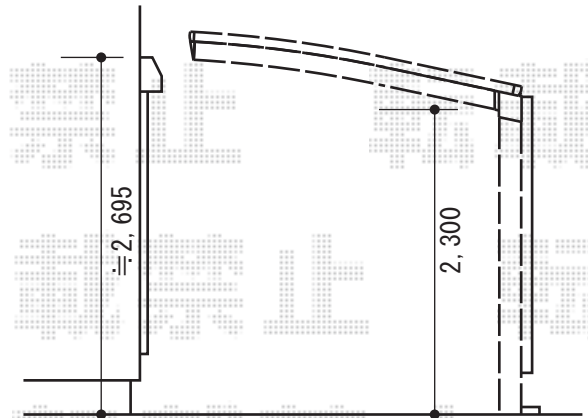

-バルコニー屋根-

トステム
アルファテラスL型 単体 ルーフタイプ 積雪～20cm対応
間口=関東間2.0間(柱芯々3,660mm 屋根幅3,840mm)
出幅=3尺(885mm)
色:シャイングレー
屋根材:ポリカーボネート(ブルースモーク)
柱仕様:柱無し仕様

トステム カーポートシグマIII 積雪～20cm対応
幅=2,551mm
奥行=5,686mm
色:シャイングレー
屋根材:ポリカーボネート(ブルースモーク)
柱仕様:ロング柱23仕様(有効高 約2,300mm)

トステム サイドスクリーン3段 (H500+H800+H800)
色:シャイングレー
パネル材:ポリカーボネート(クリアマット)

現場状況や作図制限により概略図の内容と多少の違いが生じることがございます。
施工時は、現場優先とさせて頂きたく思いますので、お立会い頂き、
最終のご指示のほど、何卒、宜しくお願い致します。

EX-SHOP
HTTP://WWW.EX-SHOP.NET

担当:阿利