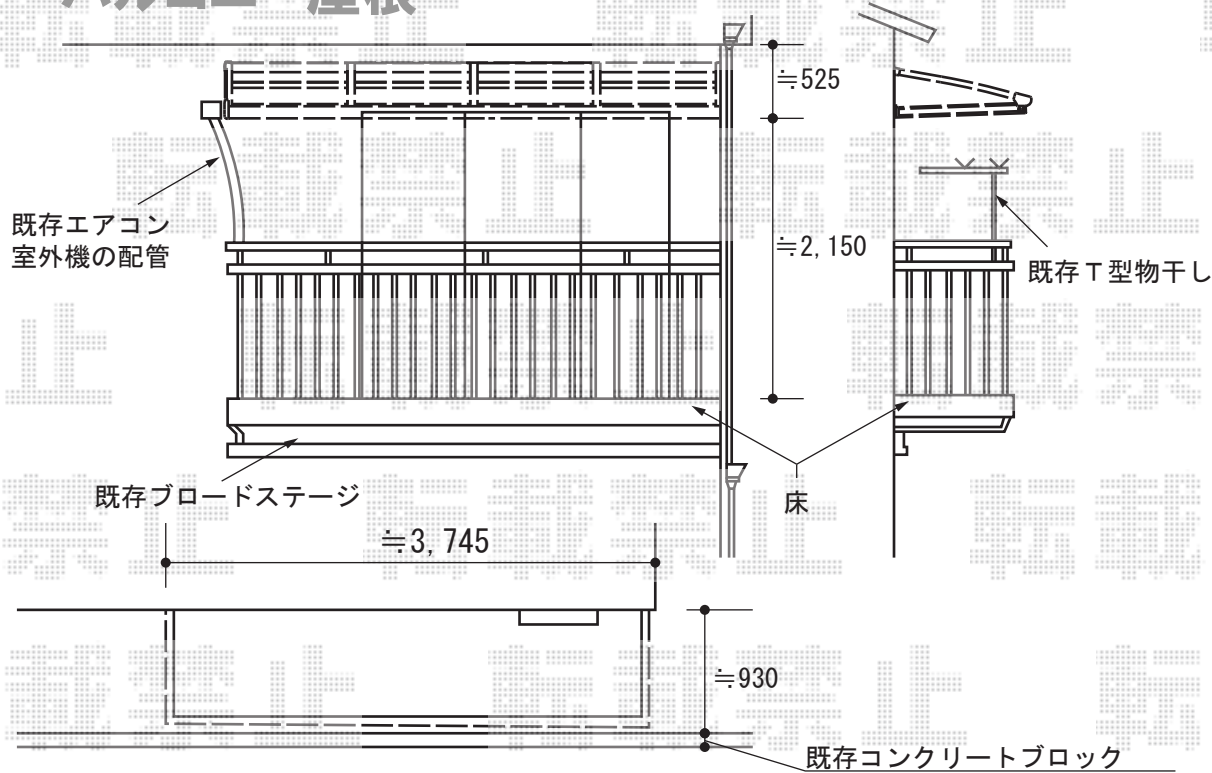

-バルコニー屋根-

トステム
アルファテラスL型 単体 ルーフタイプ 積雪～20cm対応
間口=関東間2.0間(柱芯々3,660mm 屋根幅3,840mm)
出幅=3尺(885mm)
色:シャイングレー
屋根材:ポリカーボネート(ブルースモーク)
柱仕様:柱無し仕様

トステム カーポートシグマIII 積雪～20cm対応
幅=2,551mm
奥行=5,686mm
色:シャイングレー
屋根材:ポリカーボネート(ブルースモーク)
柱仕様:ロング柱23仕様(有効高 約2,300mm)

トステム サイドスクリーン3段 (H500+H800+H800)
色:シャイングレー
パネル材:ポリカーボネート(クリアマット)

現場状況や作図制限により概略図の内容と多少の違いが生じることがございます。
施工時は、現場優先とさせて頂きたく思いますので、お立会い頂き、
最終のご指示のほど、何卒、宜しくお願い致します。

EX-SHOP
HTTP://WWW.EX-SHOP.NET

担当:阿利