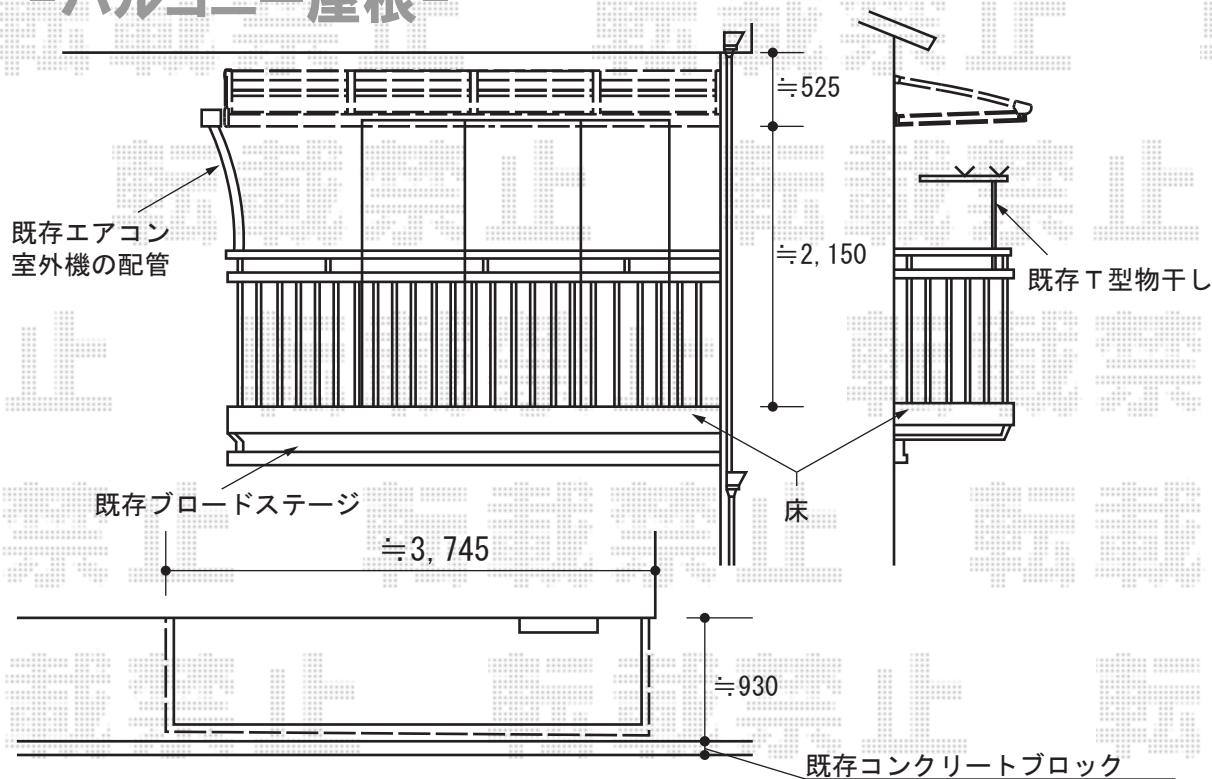

-バルコニー屋根-

トステム  
アルファテラスL型 単体 ルーフタイプ 積雪～20cm対応  
間口=関東間2.0間(柱芯々3,660mm 屋根幅3,840mm)  
出幅=3尺(885mm)  
色:シャイングレー  
屋根材:ポリカーボネート(ブルースモーク)  
柱仕様:柱無し仕様

トステム カーポートシグマIII 積雪～20cm対応  
幅=2,551mm  
奥行=5,686mm  
色:シャイングレー  
屋根材:ポリカーボネート(ブルースモーク)  
柱仕様:ロング柱23仕様(有効高 約2,300mm)

トステム サイドスクリーン3段 (H500+H800+H800)  
色:シャイングレー  
パネル材:ポリカーボネート(クリアマット)

現場状況や作図制限により概略図の内容と多少の違いが生じることがございます。  
施工時は、現場優先とさせて頂きたく思いますので、お立会い頂き、  
最終のご指示のほど、何卒、宜しくお願い致します。

EX-SHOP  
HTTP://WWW.EX-SHOP.NET

担当:阿利