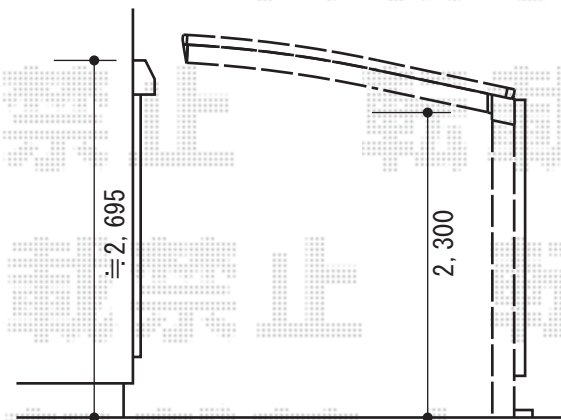

-バルコニー屋根-

トステム  
アルファテラスL型 単体 ルーフタイプ 積雪～20cm対応  
間口=関東間2.0間(柱芯々3,660mm 屋根幅3,840mm)  
出幅=3尺(885mm)  
色:シャイングレー  
屋根材:ポリカーボネート(ブルースモーク)  
柱仕様:柱無し仕様

トステム カーポートシグマIII 積雪～20cm対応  
幅=2,551mm  
奥行=5,686mm  
色:シャイングレー  
屋根材:ポリカーボネート(ブルースモーク)  
柱仕様:ロング柱23仕様(有効高 約2,300mm)

トステム サイドスクリーン3段 (H500+H800+H800)  
色:シャイングレー  
パネル材:ポリカーボネート(クリアマット)

現場状況や作図制限により概略図の内容と多少の違いが生じることがございます。  
施工時は、現場優先とさせて頂きたく思いますので、お立会い頂き、  
最終のご指示のほど、何卒、宜しくお願い致します。

EX-SHOP  
HTTP://WWW.EX-SHOP.NET

担当:阿利