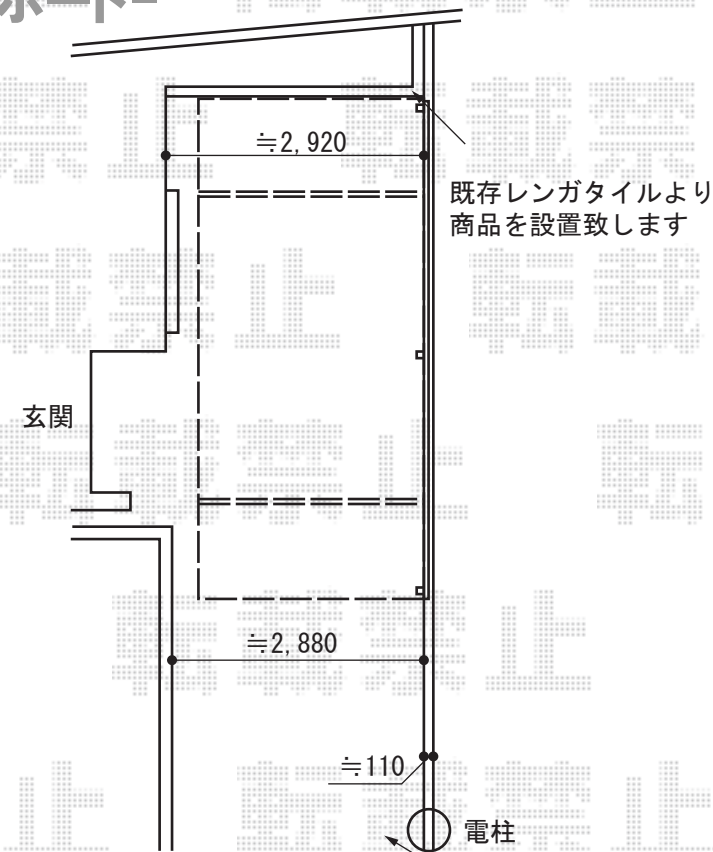

-バルコニー屋根-

トステム  
アルファテラスL型 単体 ルーフタイプ 積雪～20cm対応  
間口=関東間2.0間(柱芯々3,660mm 屋根幅3,840mm)  
出幅=3尺(885mm)  
色:シャイングレー  
屋根材:ポリカーボネート(ブルースモーク)  
柱仕様:柱無し仕様

トステム カーポートシグマIII 積雪～20cm対応  
幅=2,551mm  
奥行=5,686mm  
色:シャイングレー  
屋根材:ポリカーボネート(ブルースモーク)  
柱仕様:ロング柱23仕様(有効高 約2,300mm)

トステム サイドスクリーン3段 (H500+H800+H800)  
色:シャイングレー  
パネル材:ポリカーボネート(クリアマット)

現場状況や作図制限により概略図の内容と多少の違いが生じることがございます。  
施工時は、現場優先とさせて頂きたく思いますので、お立会い頂き、  
最終のご指示のほど、何卒、宜しくお願い致します。

EX-SHOP  
HTTP://WWW.EX-SHOP.NET

担当:阿利