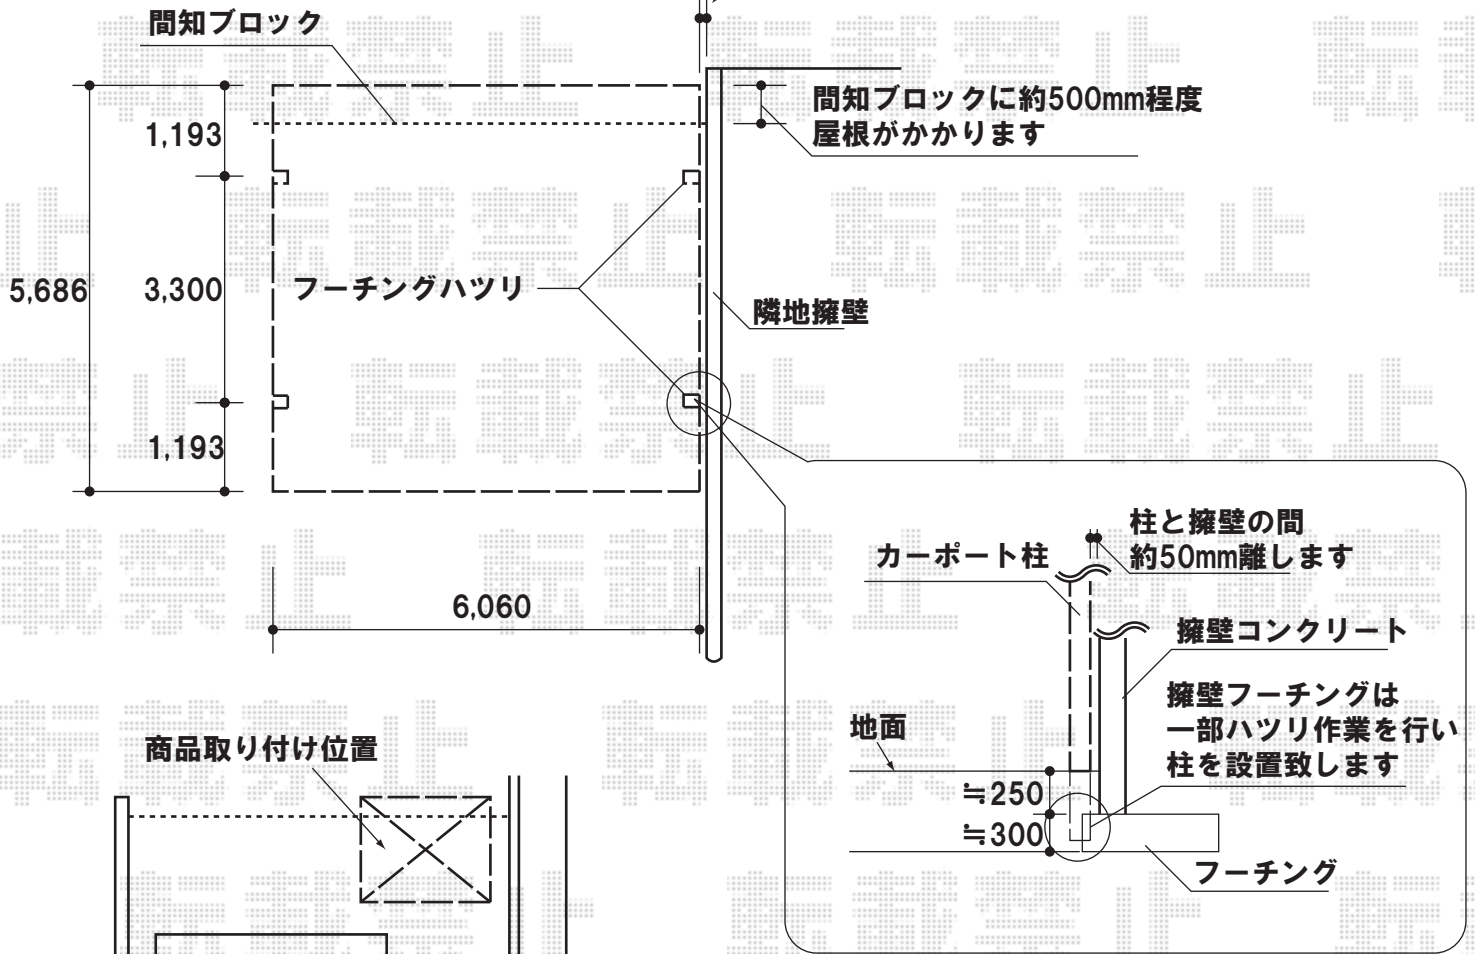

カーポートシグマIII ワイド 積雪~20cm対応

既存の隣地擁壁から約50mm
離して設置致します

商品取り付け位置

道路

間知ブロック

トステム カーポートシグマIII ワイド 積雪~20cm対応
幅=6,060mm
奥行=5,686mm
色：オータムブラウン
屋根材：熱線吸収ポリカーボネート（ブルースモークマット）
柱仕様：ロング柱23仕様（有効高 約2,303mm）

現場状況や作図制限により概略図の内容と多少の違いが生じることがございます。
施工時は、現場優先とさせて頂きたく思いますので、お立会い頂き、
最終のご指示のほど、何卒、宜しくお願い致します。