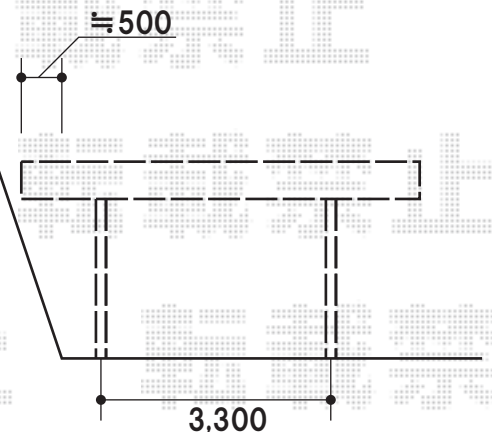

カーポートシグマIII ワイド 積雪~20cm対応

既存の隣地擁壁から約50mm
離して設置致します

商品取り付け位置

道路

間知ブロック

トステム カーポートシグマIII ワイド 積雪~20cm対応
幅=6,060mm
奥行=5,686mm
色：オータムブラウン
屋根材：熱線吸収ポリカーボネート（ブルースモークマット）
柱仕様：ロング柱23仕様（有効高 約2,303mm）

現場状況や作図制限により概略図の内容と多少の違いが生じることがございます。
施工時は、現場優先とさせて頂きたく思いますので、お立会い頂き、
最終のご指示のほど、何卒、宜しくお願い致します。