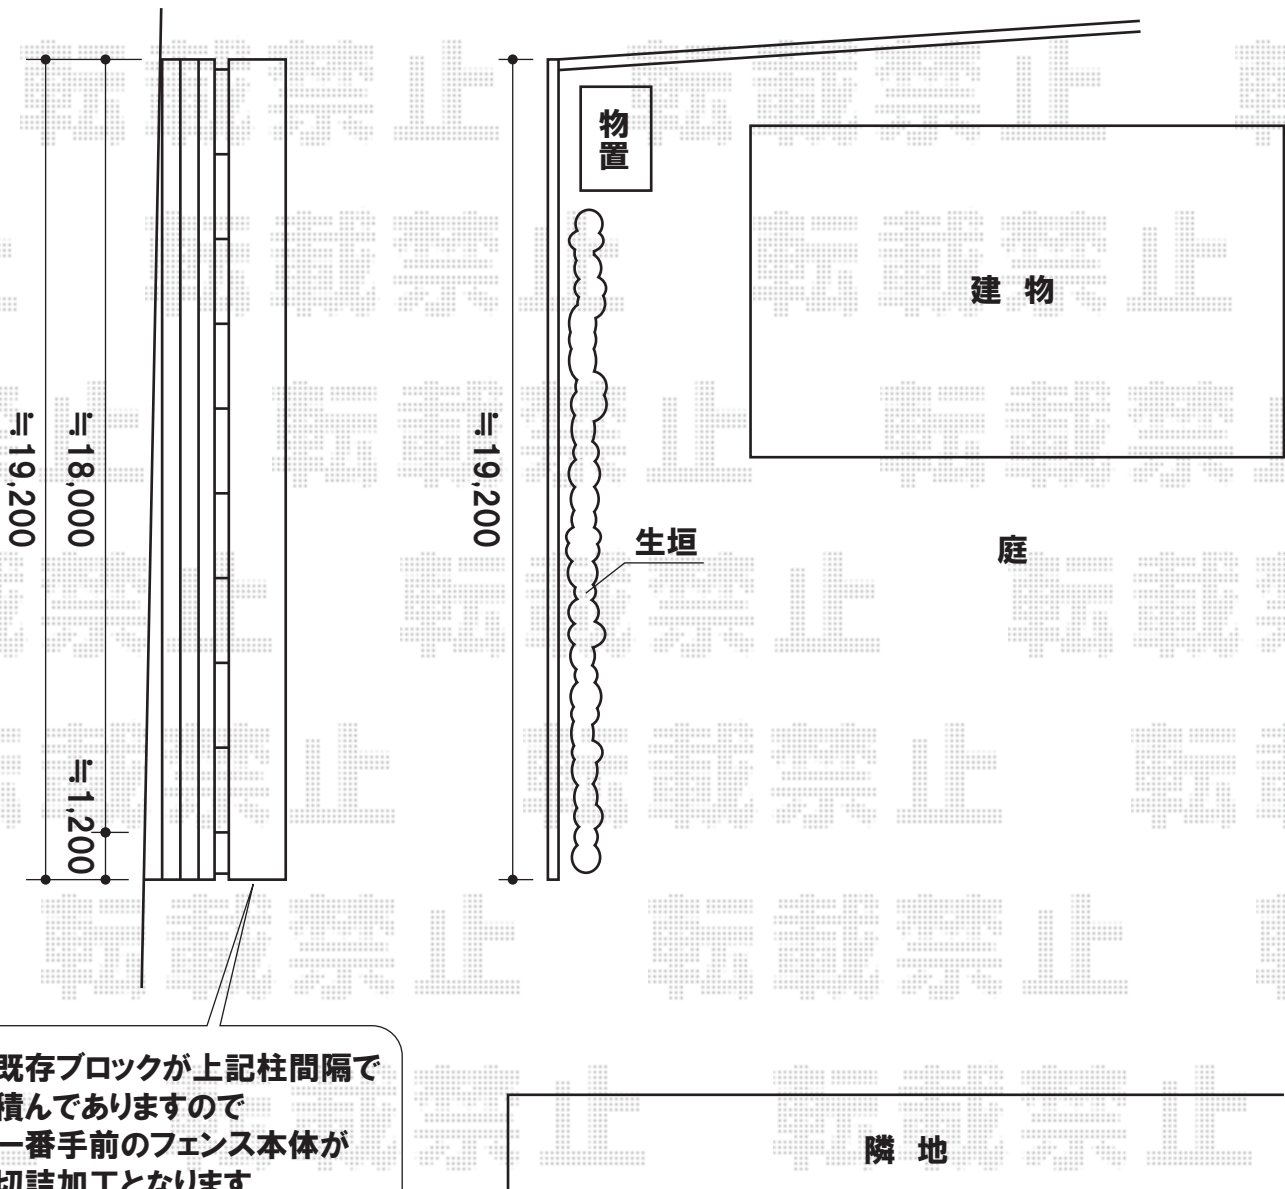

プリレオR5型フェンス

TOEX プリレオR5型フェンス
本体:T-8(W1,979.5×H800mm) ×10枚
柱:T-8(部品セットA込み) ×11セット
端部キャップ:1セット
色:マイルドブラック

現場状況や作図制限により概略図の内容と多少の違いが生じることがございます。
施工時は、現場優先とさせて頂きたく思いますので、お立会い頂き、
最終のご指示のほど、何卒、宜しくお願い致します。

EX-SHOP
HTTP://WWW.EX-SHOP.NET

担当:大磯