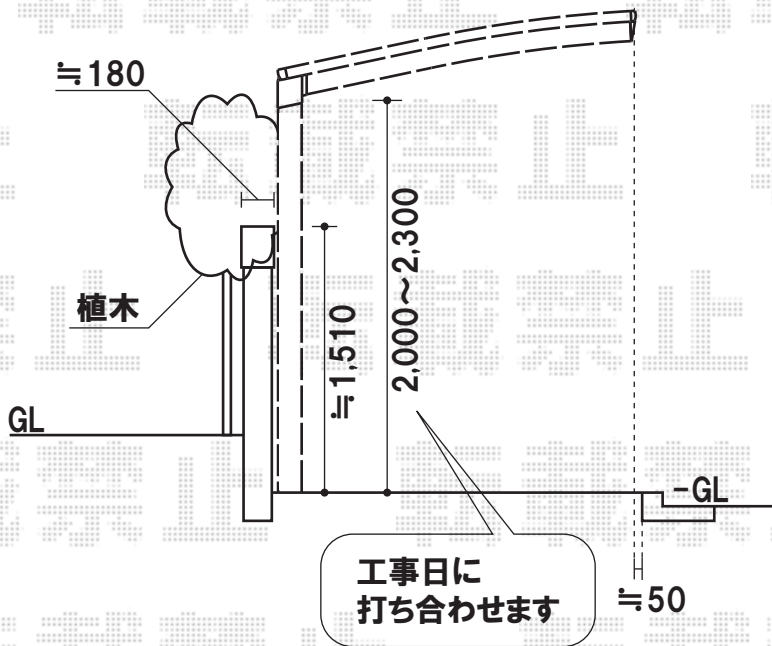

カーポート

トステム カーポートシグマIII 積雪~20cm対応
 幅=2,401mm
 奥行=5,686mm
 色:シャイングレー
 屋根材:熱線吸収アクアポリカーボネート(ブルースモーク)
 柱仕様:ロング柱23仕様(有効高 約2,300mm)

現場状況や作図制限により概略図の内容と多少の違いが生じることがございます。
 施工時は、現場優先とさせて頂きたく思いますので、お立会い頂き、
 最終のご指示のほど、何卒、宜しくお願い致します。