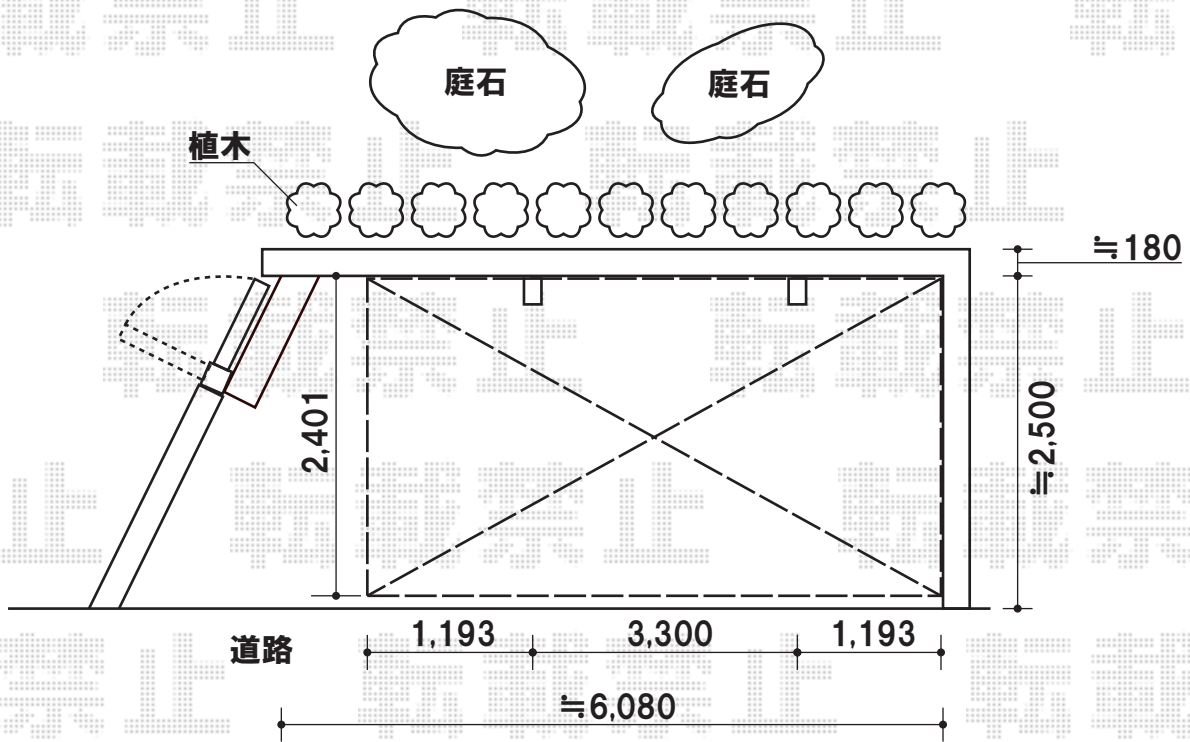

カーポート

トステム カーポートシグマIII 積雪~20cm対応
 幅=2,401mm
 奥行=5,686mm
 色:シャイングレー
 屋根材:熱線吸収アクアポリカーボネート(ブルースモーク)
 柱仕様:ロング柱23仕様(有効高 約2,300mm)

現場状況や作図制限により概略図の内容と多少の違いが生じることがございます。
 施工時は、現場優先とさせて頂きたく思いますので、お立会い頂き、
 最終のご指示のほど、何卒、宜しくお願い致します。