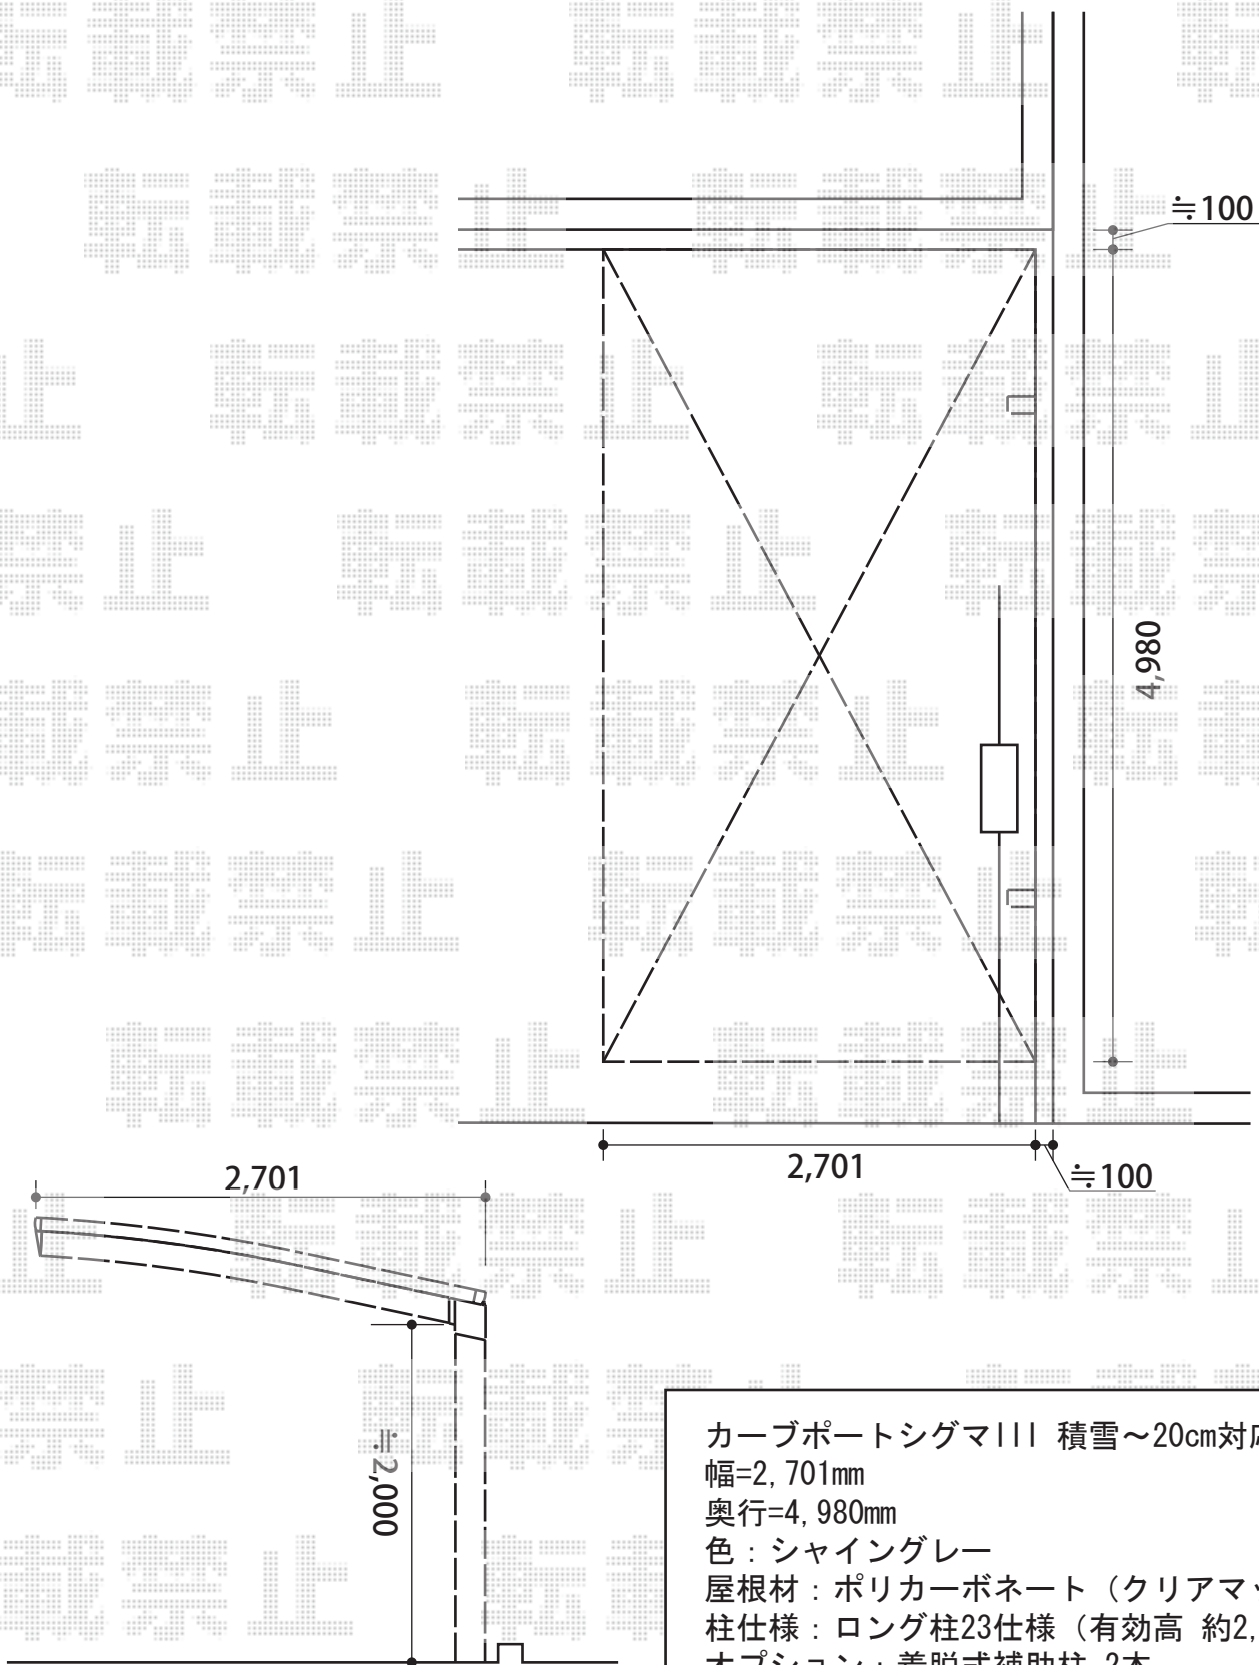

カーポート

カーポートシグマIII 積雪~20cm対応
幅=2,701mm
奥行=4,980mm
色：シャイングレー
屋根材：ポリカーボネート（クリアマット）
柱仕様：ロング柱23仕様（有効高 約2,300mm）
オプション：着脱式補助柱 2本
オプション：屋根材ホルダー
オプション：母屋補強材

現場状況や作図制限により概略図の内容と多少の違いが生じることがございます。
施工時は、現場優先とさせていただきますので、お立会い頂き、
最終のご指示のほど、何卒、宜しくお願い致します。