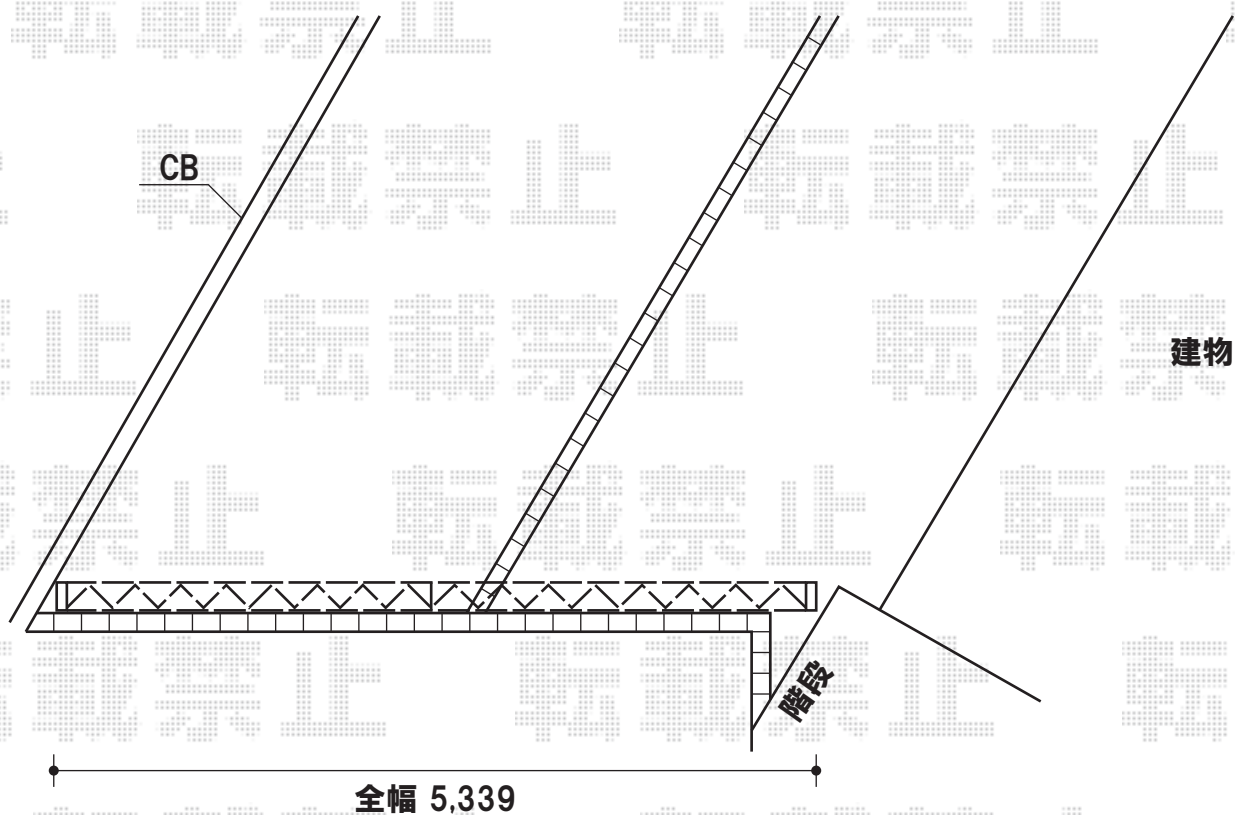

# カーゲート

全幅 5,339

全幅特注仕様品となります

TOEX アルシャインM型 Aタイプ  
ノンレール 両開き 特注品  
全幅=5,339mm  
高さ=1,250mm  
色:マイルドブラック

現場状況や作図制限により概略図の内容と多少の違いが生じることがございます。  
施工時は、現場優先とさせて頂きたく思いますので、お立会い頂き、  
最終のご指示のほど、何卒、宜しくお願い致します。

EX-SHOP  
HTTP://WWW.EX-SHOP.NET

担当:大辻