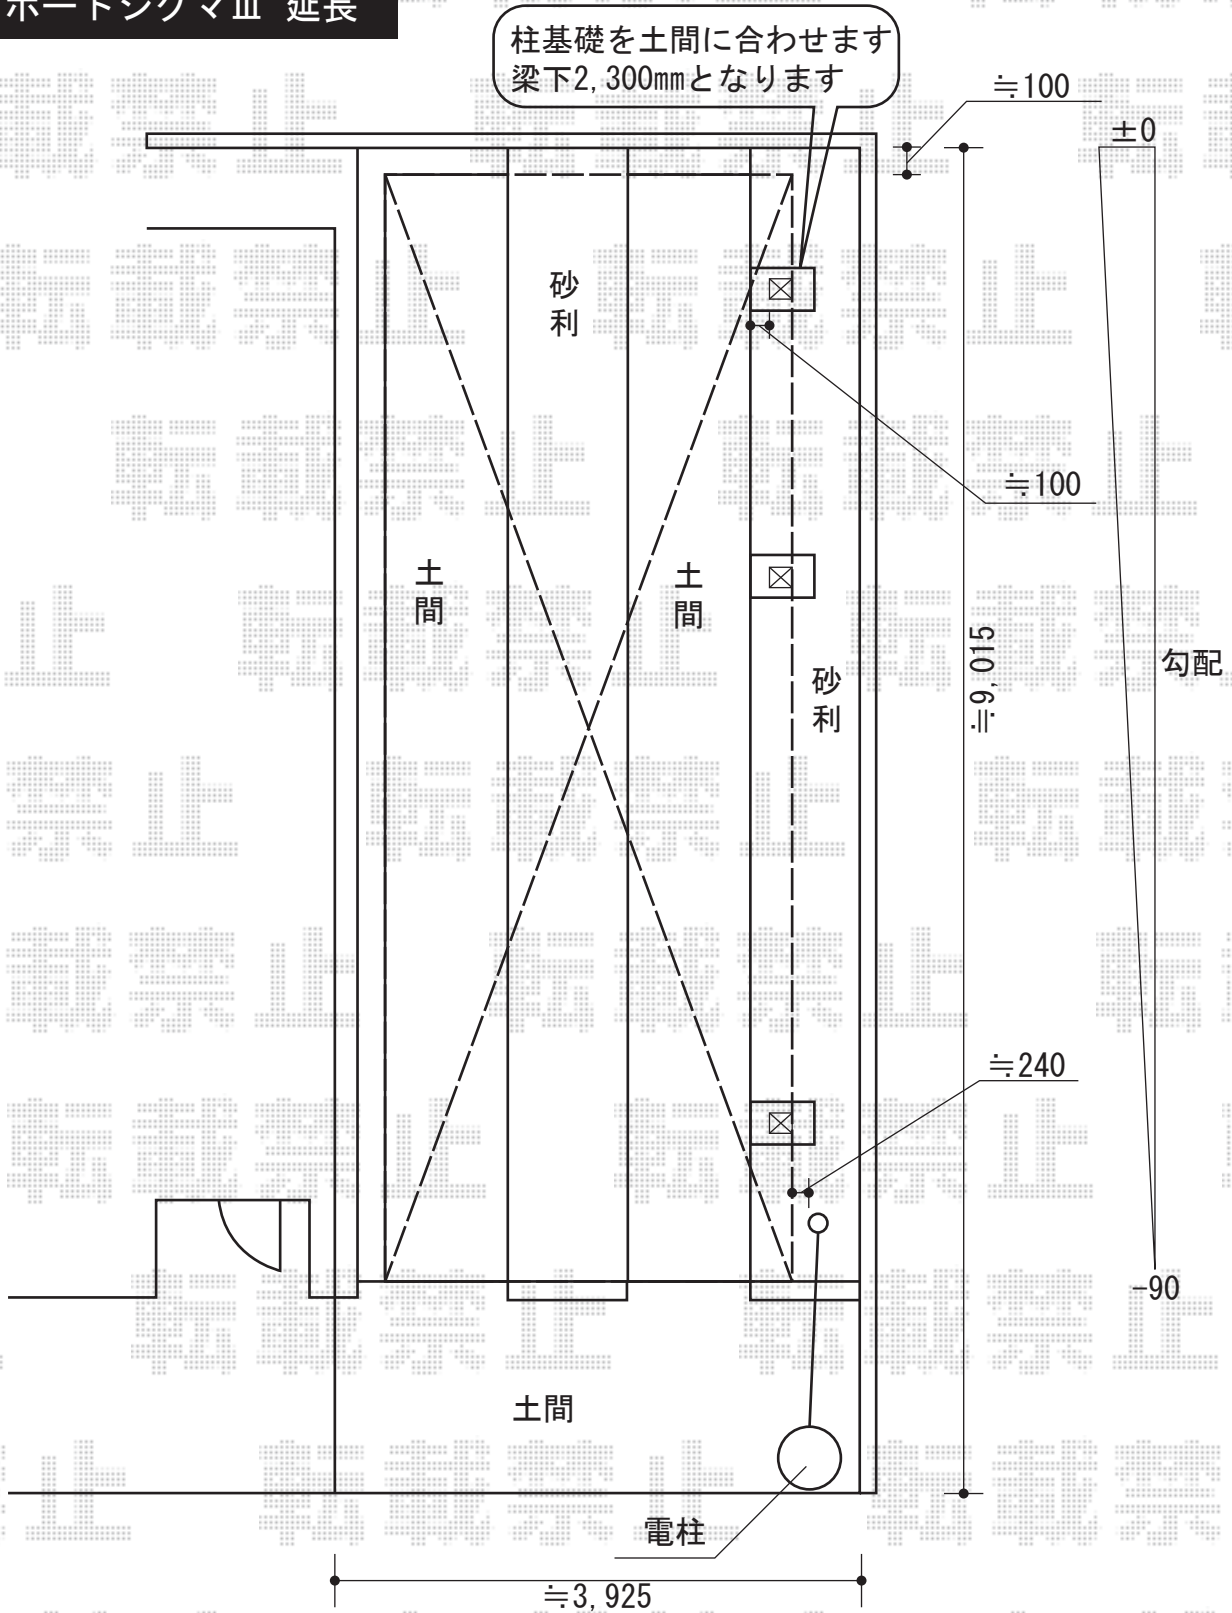

カーブポートシグマⅢ 延長

トステム カーブポートシグマⅢ 延長 積雪~20cm対応
 幅=3,000mm
 奥行=7,098mm
 色：シャイングレー
 屋根材：熱線吸収アクアポリカーボネート（ブルースモーク）
 柱仕様：ロング柱23仕様（有効高 約2,300mm）
 メーカー希望小売価格：¥459,200.-

現場状況や作図制限により概略図の内容と多少の違いが生じることがございます。
 施工時は、現場優先とさせて頂きたく思いますので、お立会い頂き、
 最終のご指示のほど、何卒、宜しくお願い致します。