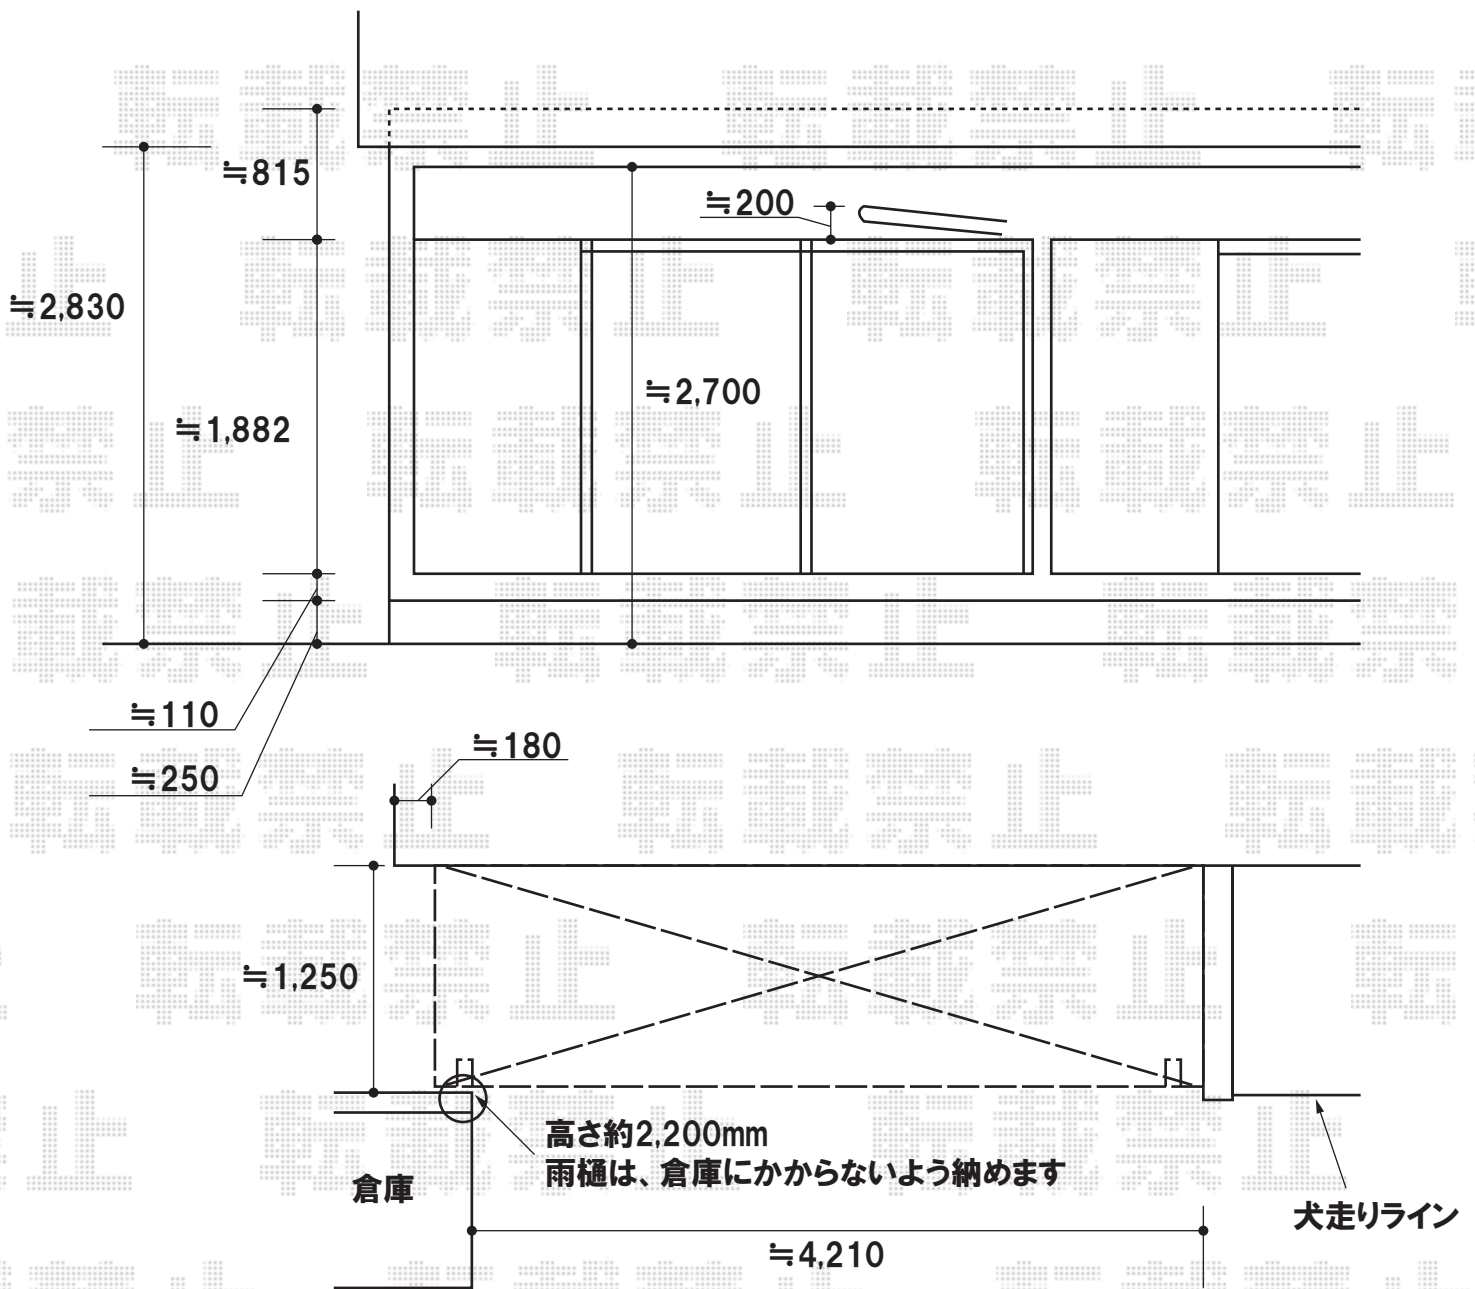

テラス屋根

トステム

ライザーテラスII R型 単体 テラスタイプ 積雪~20cm対応
 間口=関東間2.5間(柱芯々4,350mm 屋根幅4,570mm)
 出幅=4尺(1,185mm)
 色:シャイングレー
 屋根材:ポリカーボネート(ブラウン)
 柱仕様:柱位置固定タイプ
 オプション:吊下げ物干し(ワイド)ロングタイプ2本入

現場状況や作図制限により概略図の内容と多少の違いが生じることがございます。
 施工時は、現場優先とさせて頂きたく思いますので、お立会い頂き、
 最終のご指示のほど、何卒、宜しくお願い致します。