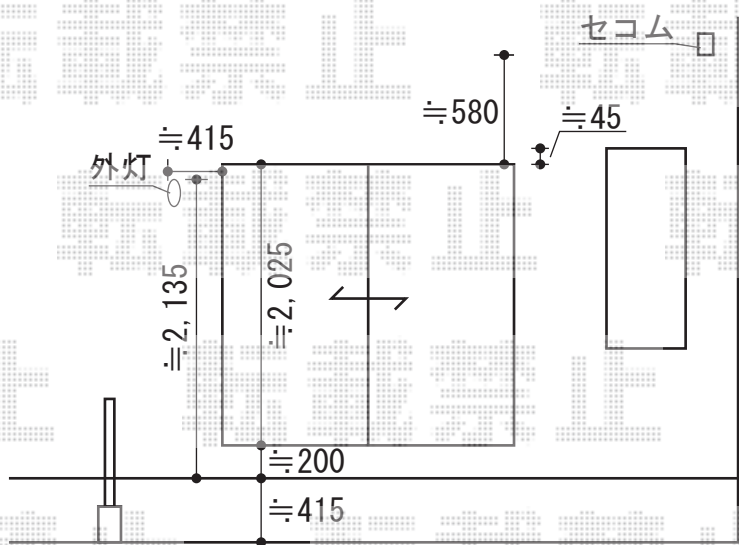

約100mm程離して
設置スタート致します

【正面図】

【側面図】

トステム ほせるんですII F型 床納まり 積雪~20cm対応
 寸法=メーター4000mm×9尺(2,685mm)
 正面ユニット：テラス(4枚建) 側面ユニット：テラス(4枚建)
 色：ホワイト 屋根材：熱線吸収アクアポリカーポネート(ブルースモーク)
 床材：グレー
 オプション：網戸・障子セット オプション：吊り下げ物干し ワイド 標準 2本入
 オプション：ステップ[2段/6尺用] オプション：中棧セット
 追加部材：シーリング材/グレチャン

現場状況や作図制限により概略図の内容と多少の違いが生じることがございます。
 施工時は、現場優先とさせて頂きたく思いますので、お立会い頂き、
 最終のご指示のほど、何卒、宜しくお願い致します。

EX-SHOP
[HTTP://WWW.EX-SHOP.NET](http://www.ex-shop.net)

担当：溝口