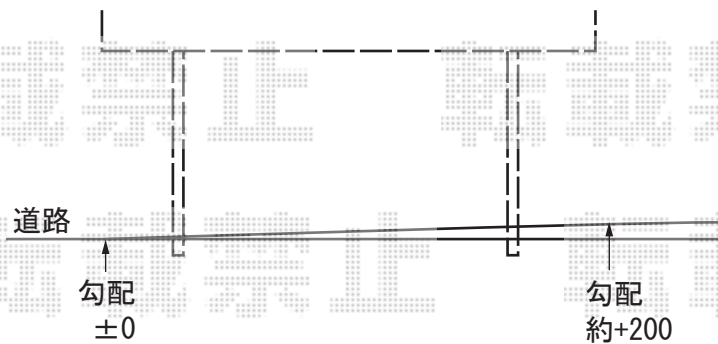

トステム カーポートシグマⅢ
幅=3,000mm
奥行=4,980mm
色：ブロンズ
屋根材：ポリカーボネート（ブルースモーク）
柱仕様：ロング柱23仕様（有効高 約2,300mm）

現場状況や作図制限により概略図の内容と多少の違いが生じることがございます。
施工時は、現場優先とさせて頂きたく思いますので、お立会い頂き、
最終のご指示のほど、何卒、宜しくお願い致します。

EX-SHOP
HTTP://WWW.EX-SHOP.NET