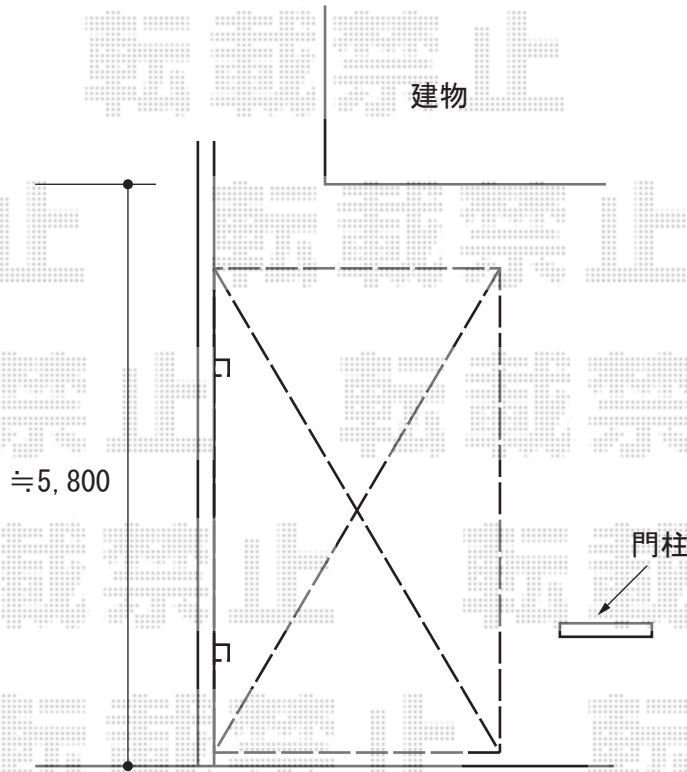

トステム カーポートシグマⅢ
幅=3,000mm
奥行=4,980mm
色：ブロンズ
屋根材：ポリカーボネート（ブルースモーク）
柱仕様：ロング柱23仕様（有効高 約2,300mm）

現場状況や作図制限により概略図の内容と多少の違いが生じることがございます。
施工時は、現場優先とさせて頂きたく思いますので、お立会い頂き、
最終のご指示のほど、何卒、宜しくお願い致します。

EX-SHOP
HTTP://WWW.EX-SHOP.NET

担当：角田