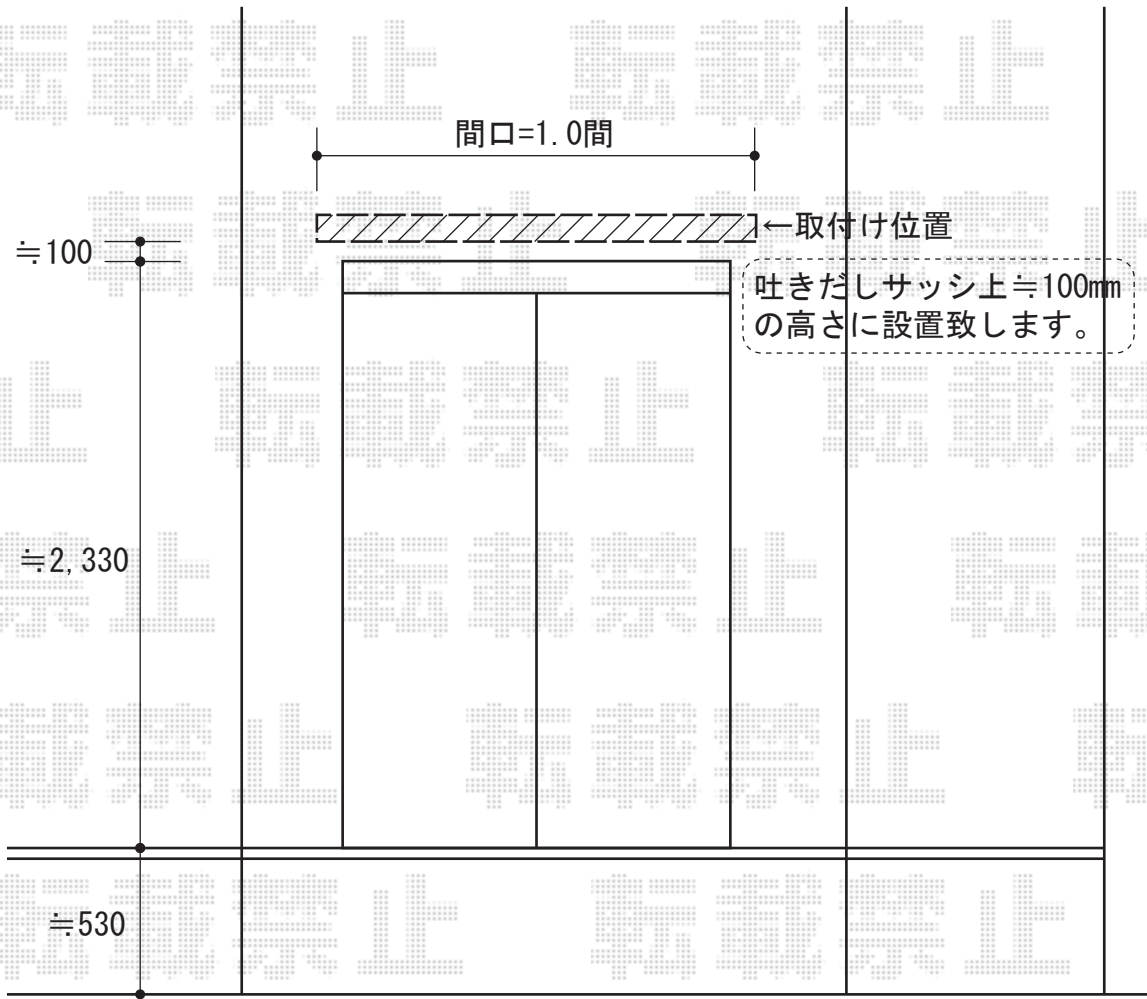

# 彩鳥C型 ボックスタイプ 手動式

現場状況や作図制限により概略図の内容と多少の違いが生じることがございます。  
施工時は、現場優先とさせて頂きたく思いますので、お立会い頂き、  
最終のご指示のほど、何卒、宜しくお願い致します。

EX-SHOP  
HTTP://WWW.EX-SHOP.NET

担当: 堀

全ての著作権は、エクスショップに帰属します。当社とのお取引目的外の使用・複製・転載禁止となっております。