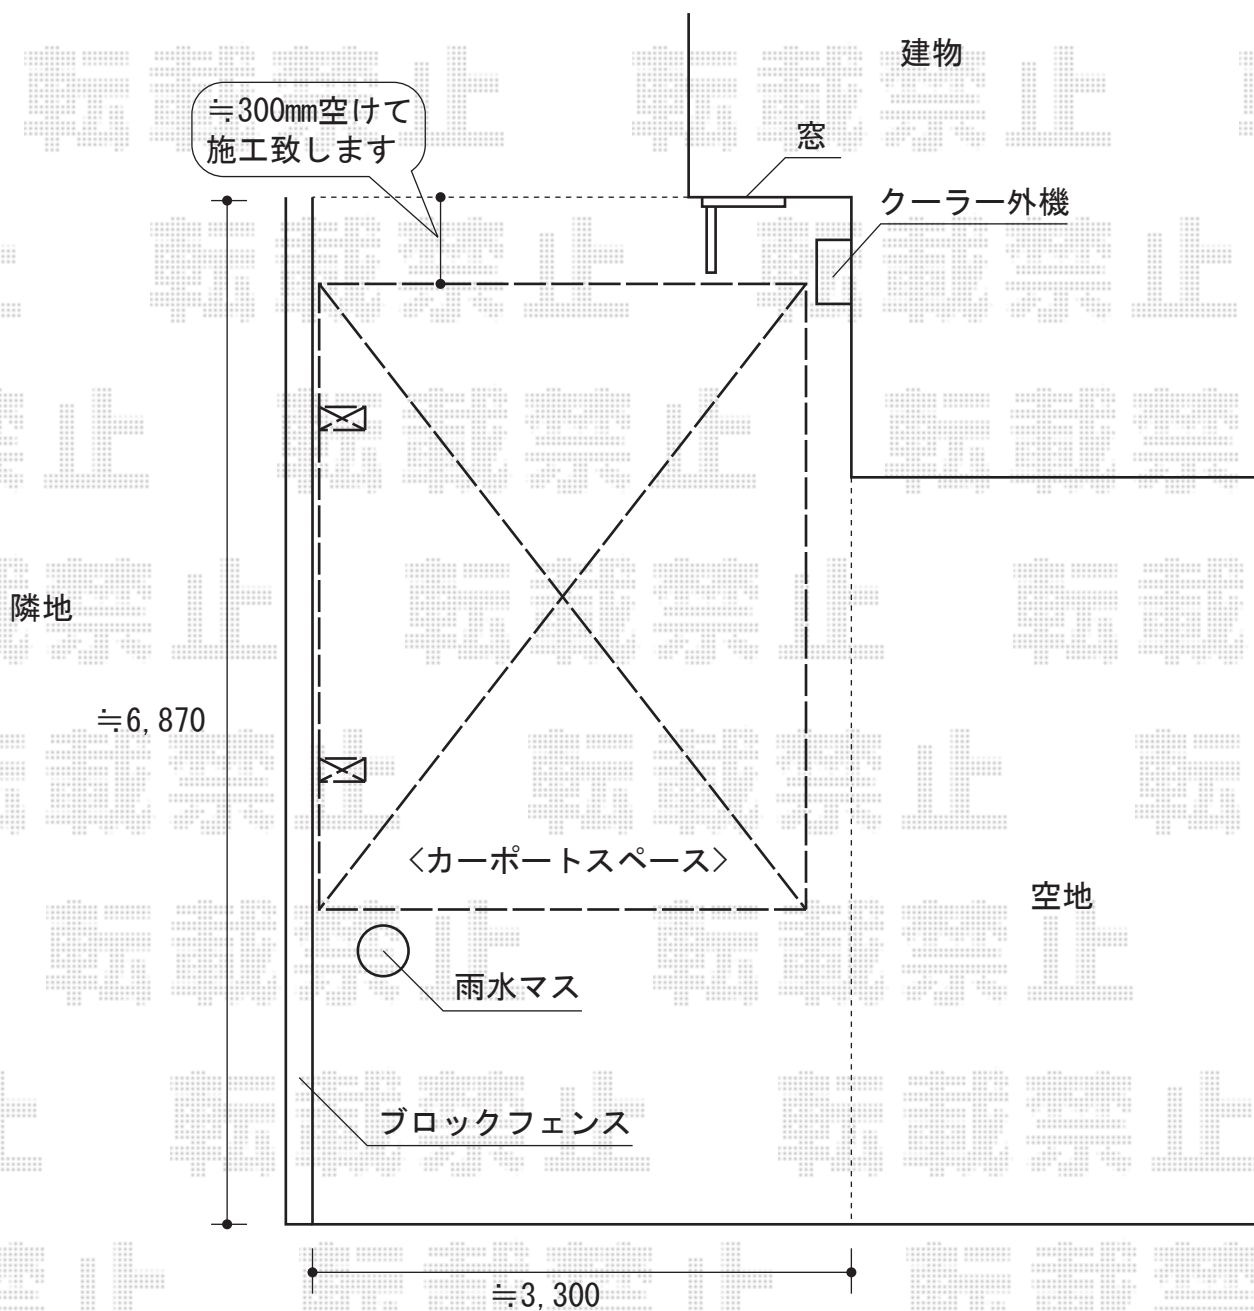

プレシオスポート 積雪～20cm対応

EX-SHOP プレシオスポート 積雪～20cm対応
幅=2,700mm
奥行=5,052mm
色：ノーブルステン
屋根材：ポリカーボネート（スカイブルー）
柱仕様：ハイルーフ仕様（有効高 約2,355mm）

現場状況や作図制限により概略図の内容と多少の違いが生じることがございます。
施工時は、現場優先とさせて頂きたく思いますので、お立会い頂き、
最終のご指示のほど、何卒、宜しくお願い致します。