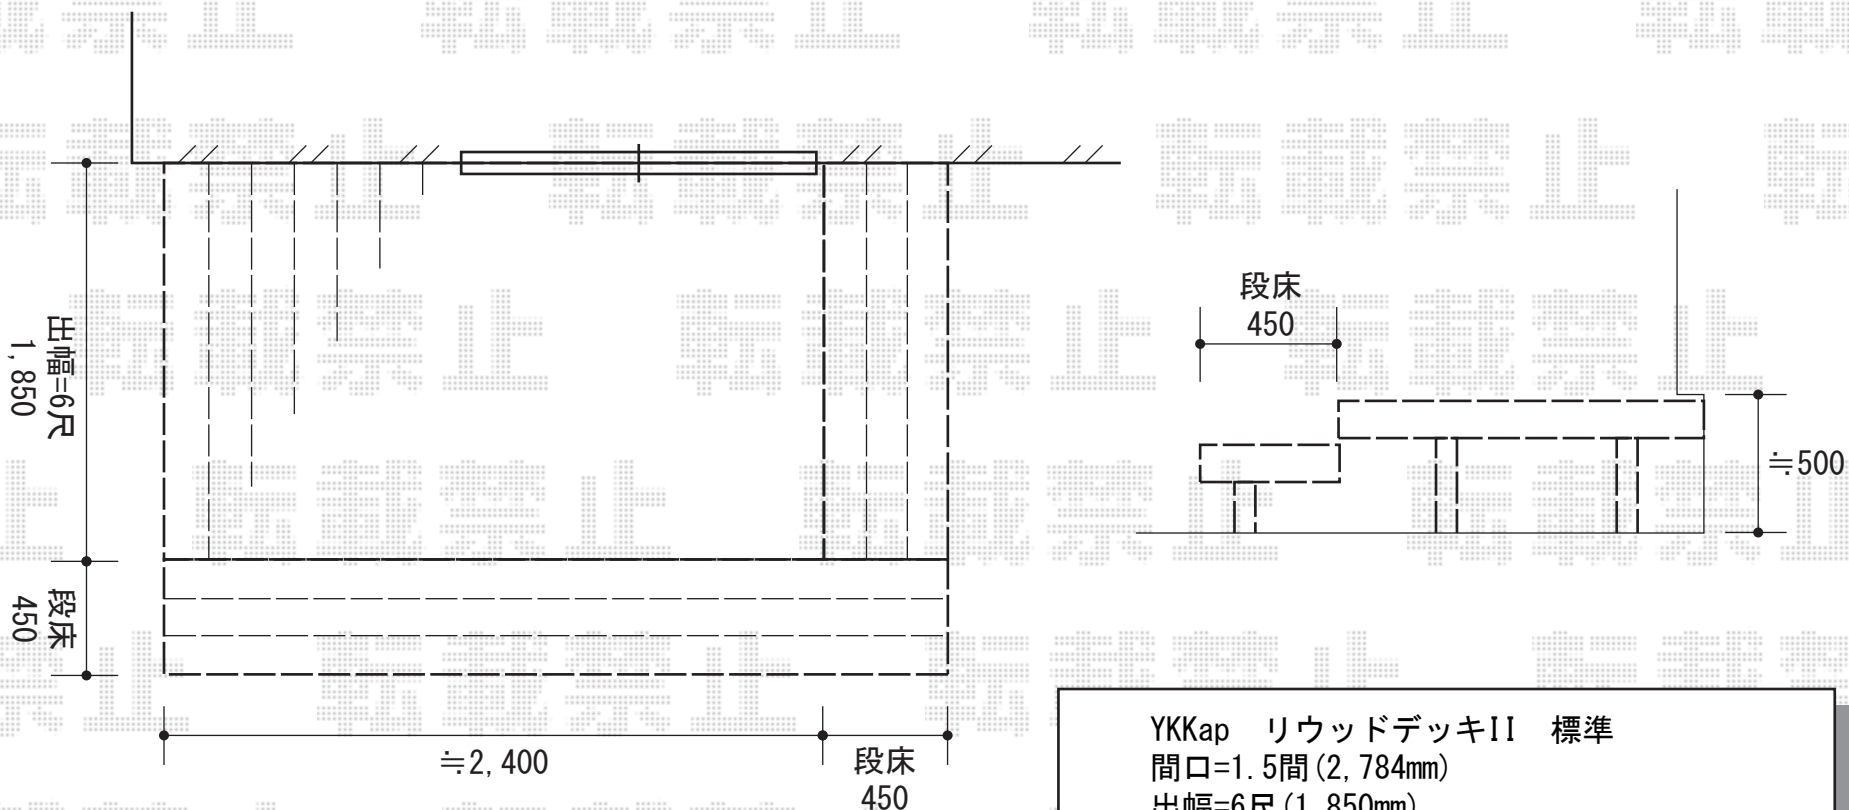

## リウッドデッキⅡ 標準

YKKap リウッドデッキⅡ 標準  
間口=1.5間(2,784mm)  
出幅=6尺(1,850mm)  
色：サニーブラウン  
柱仕様：KSタイプ(H：400~500mm)  
床板：縦貼り 標準  
オプション：段床[正面・片側面タイプ]

現場状況や作図制限により概略図の内容と多少の違いが生じることがございます。  
施工時は、現場優先とさせて頂きたく思いますので、お立会い頂き、  
最終のご指示のほど、何卒、宜しくお願い致します。