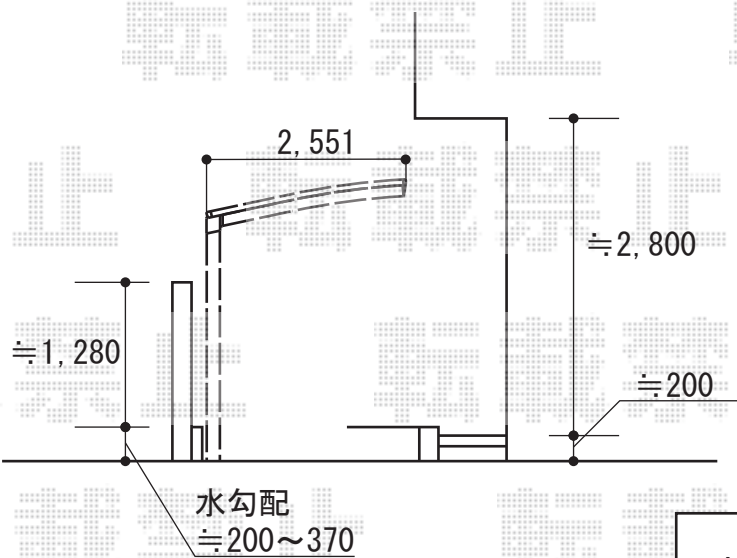

カーポート

カーブポートシグマIII 延長 積雪~20cm対応
幅=2,551mm
奥行=7,098mm
色：シャイングレー
屋根材：ポリカーボネート（ブラウン）
柱仕様：ロング柱23仕様（有効高 約2,300mm）

現場状況や作図制限により概略図の内容と多少の違いが生じることがございます。
施工時は、現場優先とさせて頂きたく思いますので、お立会い頂き、
最終のご指示のほど、何卒、宜しくお願い致します。