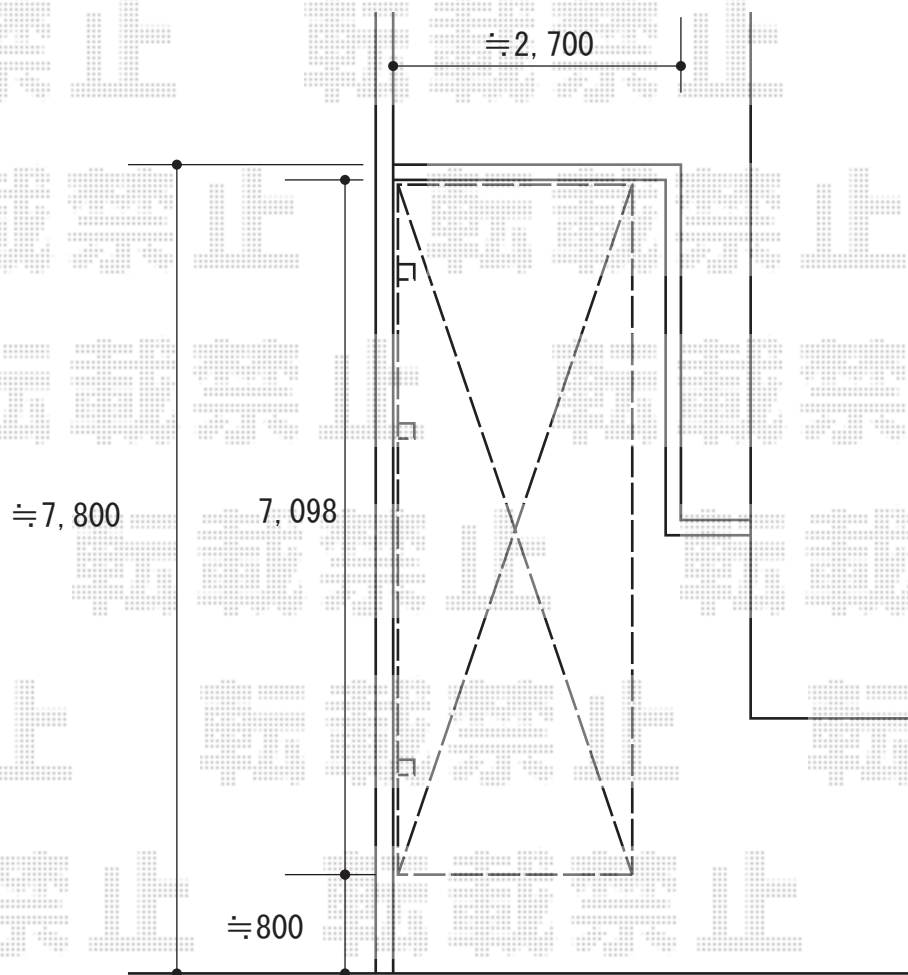

カーポート

カーブポートシグマIII 延長 積雪~20cm対応
幅=2,551mm
奥行=7,098mm
色：シャイングレー
屋根材：ポリカーボネート（ブラウン）
柱仕様：ロング柱23仕様（有効高 約2,300mm）

現場状況や作図制限により概略図の内容と多少の違いが生じることがございます。
施工時は、現場優先とさせて頂きたく思いますので、お立会い頂き、
最終のご指示のほど、何卒、宜しくお願い致します。