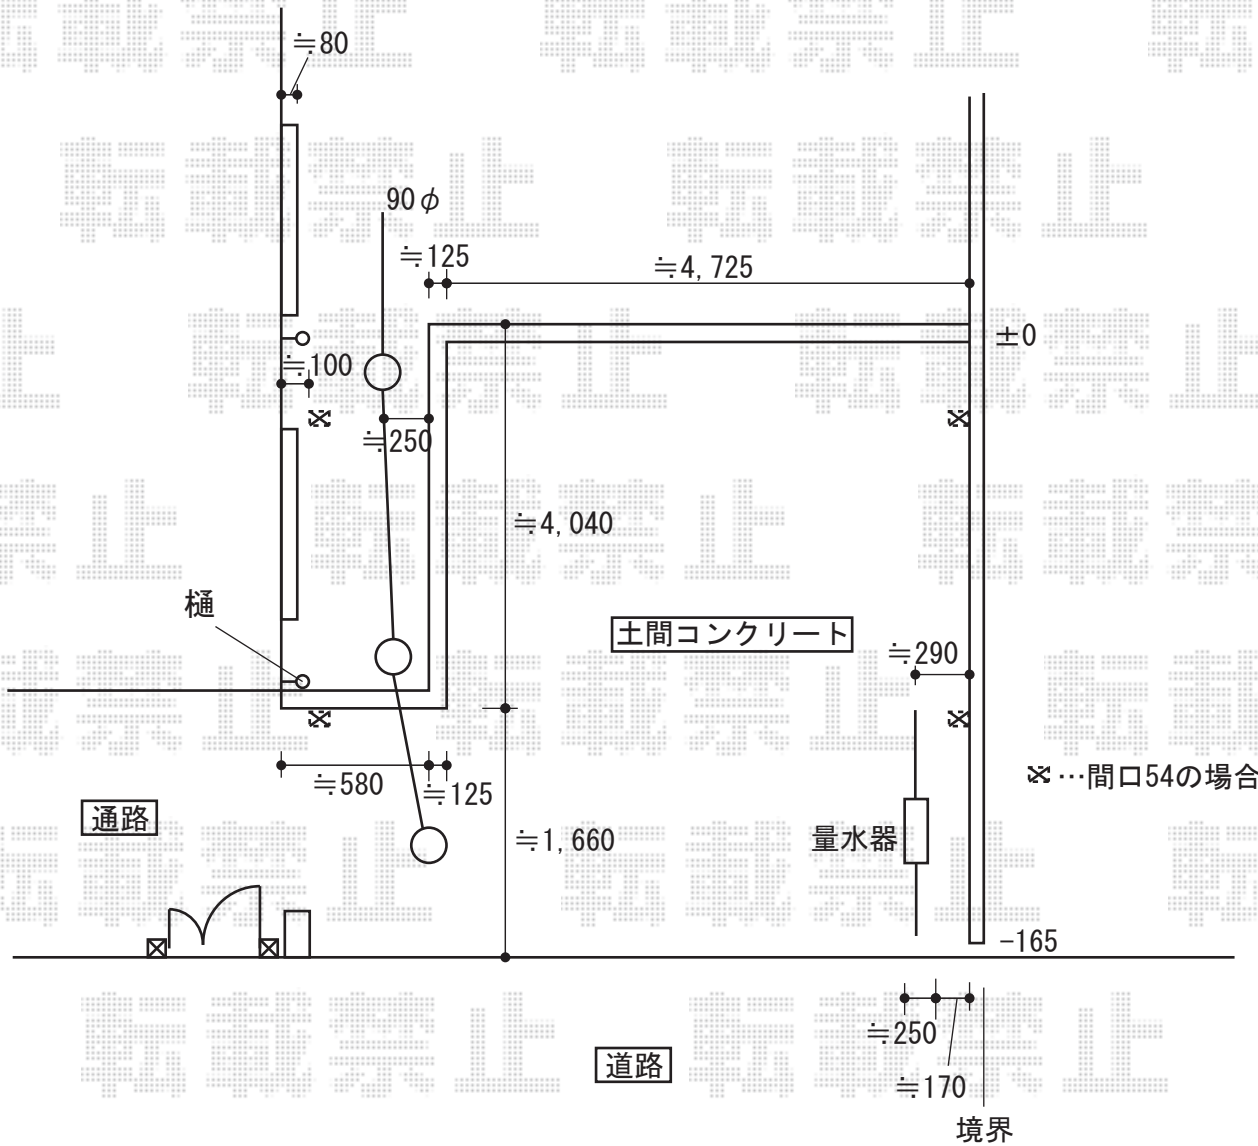

カーポート

トステム カーブポートシグマⅢ ワイド
 幅=5,443mm 奥行=5,686mm
 色：シャイングレー
 屋根材：ポリカーボネート（クリアマット）
 柱仕様：ロング柱23仕様（有効高 約2,300mm）

現場状況や作図制限により概略図の内容と多少の違いが生じることがございます。
 施工時は、現場優先とさせて頂きたく思いますので、お立会い頂き、
 最終のご指示のほど、何卒、宜しくお願い致します。