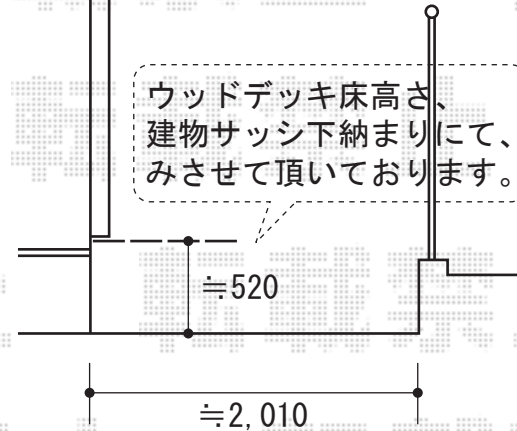

# ウッドデッキ

ステップ取付け位置、  
施工に際してご指示頂けますよう、  
宜しくお願い致します。

事前に、別途花壇縁石の  
移動を行って頂けますよう、  
宜しくお願い致します。

トステム リコステージII 標準  
間口=2間 (3,660mm)  
出幅=6尺 (1,833mm)  
色：ダークブラウン  
柱仕様：束柱B (調整有り/L=282~432mm)  
床板：縦貼り 標準  
幕板：幕板A (厚タイプ/厚さ31mm)  
オプション：ステップ2段  
オプション：デッキフェンス×3スパン(柱・部品込み)  
[フラットラチスパネル粗目タイプ]

ウッドデッキ床高さ、  
建物サッシ下納まりにて、  
みさせて頂いております。

現場状況や作図制限により概略図の内容と多少の違いが生じることがございます。  
施工時は、現場優先とさせて頂きたく思いますので、お立会い頂き、  
最終のご指示のほど、何卒、宜しくお願い致します。