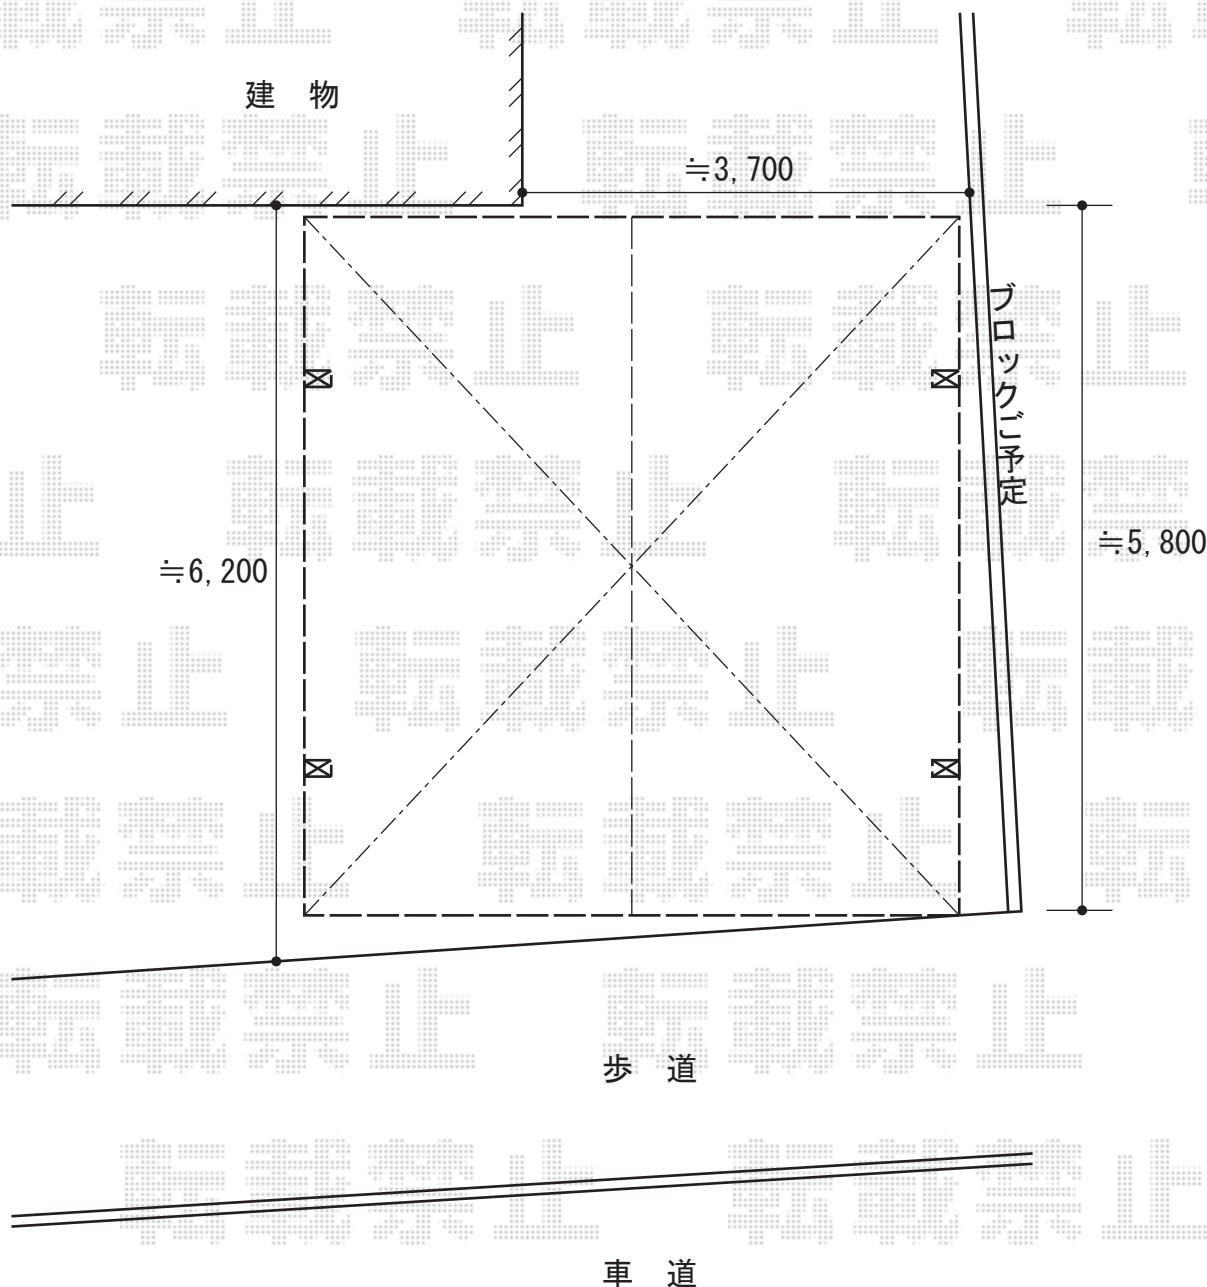

カーポート

トステム カーブポートシグマIII 積雪~20cm対応
幅=5,443mm
奥行=5,686mm
色：ホワイト
屋根材：ポリカーボネート（クリアマット）
柱仕様：ロング柱23仕様（有効高 約2,300mm）

現場状況や作図制限により概略図の内容と多少の違いが生じることがございます。
施工時は、現場優先とさせていただきますので、お立会い頂き、
最終のご指示のほど、何卒、宜しくお願い致します。