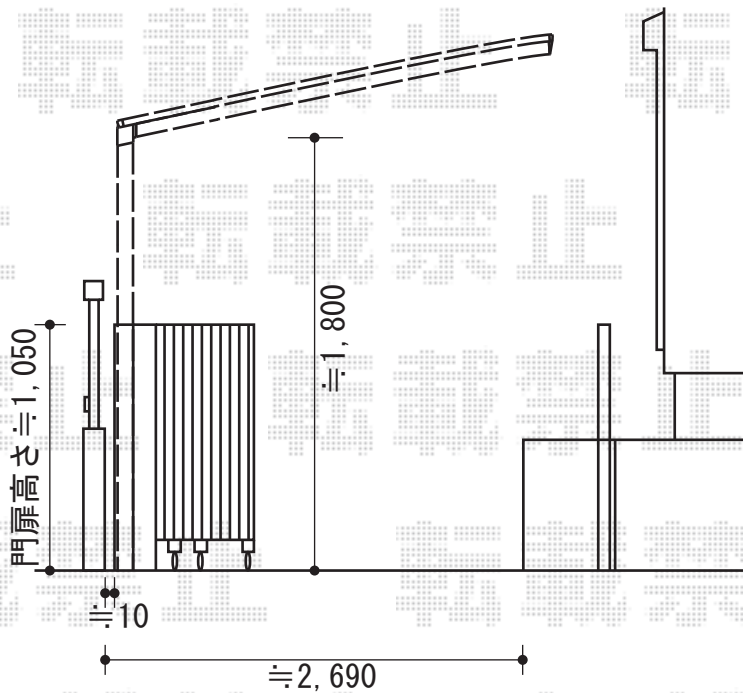

# カーポート・伸縮門扉

TOEX アルシャインM型 Aタイプ ノンレール/  
センターレール 片開き

全幅=3,932mm

開口幅=3,149mm

たたみ幅=720mm

高さ=1,050mm

色：マイルドブラック

トステム カーブポートシグマⅢ 積雪~20cm対応  
幅=2,701mm

奥行=5,686mm

色：ブラック

屋根材：ポリカーボネート（クリアマット）

柱仕様：標準柱仕様（有効高 約1,800mm）

現場状況や作図制限により概略図の内容と多少の違いが生じることがございます。  
施工時は、現場優先とさせて頂きたく思いますので、お立会い頂き、  
最終のご指示のほど、何卒、宜しくお願い致します。

EX-SHOP  
HTTP://WWW.EX-SHOP.NET

担当：有馬

全ての著作権は、エクスショップに帰属します。当社とのお取引目的外の使用・複製・転載禁止となっております。