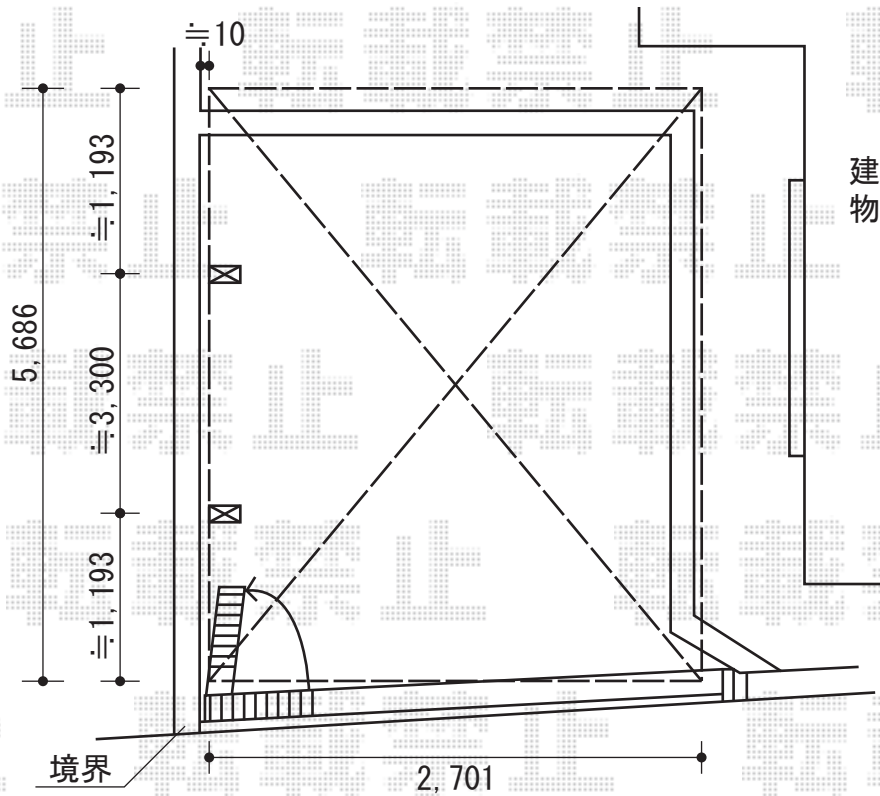

# カーポート・伸縮門扉

TOEX アルシャインM型 Aタイプ ノンレール/  
センターレール 片開き

全幅=3,932mm

開口幅=3,149mm

たたみ幅=720mm

高さ=1,050mm

色：マイルドブラック

トステム カーブポートシグマⅢ 積雪~20cm対応  
幅=2,701mm

奥行=5,686mm

色：ブラック

屋根材：ポリカーボネート（クリアマット）

柱仕様：標準柱仕様（有効高 約1,800mm）

現場状況や作図制限により概略図の内容と多少の違いが生じることがございます。  
施工時は、現場優先とさせて頂きたく思いますので、お立会い頂き、  
最終のご指示のほど、何卒、宜しくお願い致します。

EX-SHOP  
HTTP://WWW.EX-SHOP.NET

担当：有馬

全ての著作権は、エクスショップに帰属します。当社とのお取引目的外の使用・複製・転載禁止となっております。