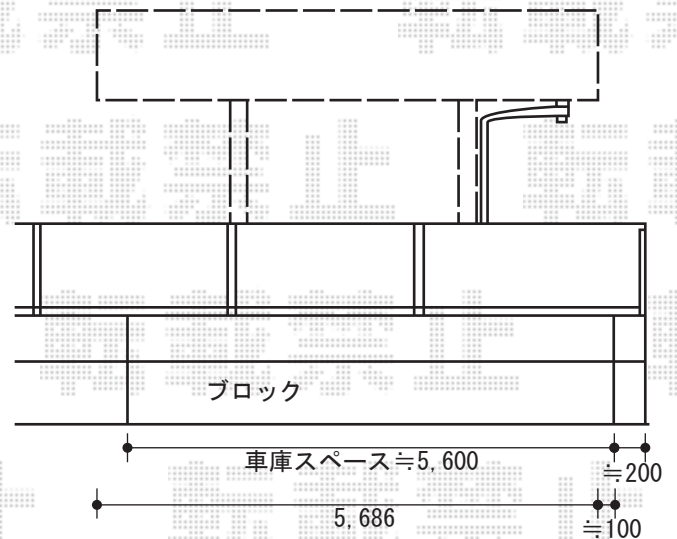

# カーポート・伸縮門扉

TOEX アルシャインM型 Aタイプ ノンレール/  
センターレール 片開き

全幅=3,932mm

開口幅=3,149mm

たたみ幅=720mm

高さ=1,050mm

色：マイルドブラック

トステム カーブポートシグマⅢ 積雪~20cm対応  
幅=2,701mm

奥行=5,686mm

色：ブラック

屋根材：ポリカーボネート（クリアマット）

柱仕様：標準柱仕様（有効高 約1,800mm）

現場状況や作図制限により概略図の内容と多少の違いが生じることがございます。  
施工時は、現場優先とさせて頂きたく思いますので、お立会い頂き、  
最終のご指示のほど、何卒、宜しくお願い致します。

EX-SHOP  
HTTP://WWW.EX-SHOP.NET

担当：有馬

全ての著作権は、エクスショップに帰属します。当社とのお取引目的外の使用・複製・転載禁止となっております。