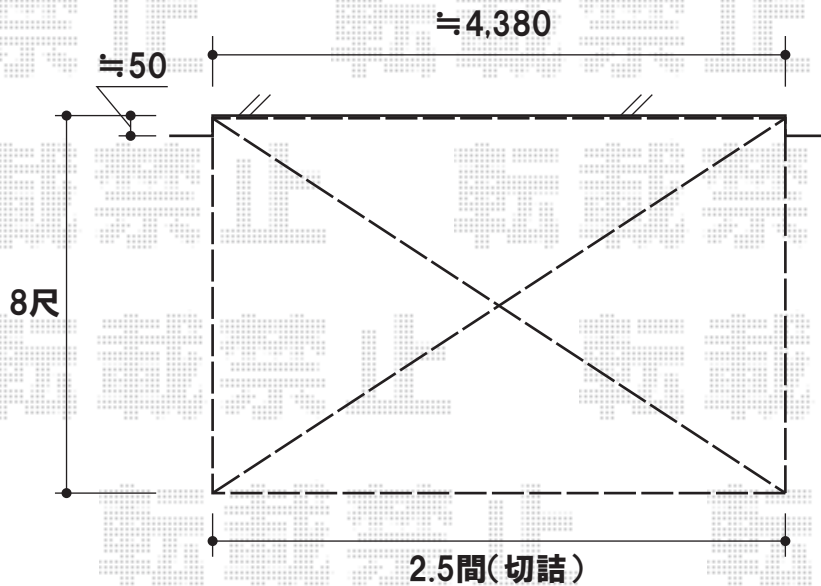

ライザーテラスII F型 テラスタイプ 積雪～20cm対応

吊下げ物干しの  
取付位置と高さのご指示を  
宜しくお願い致します

トステム ライザーテラスII F型 テラスタイプ 積雪～20cm対応  
間口=2.5間通し(柱芯々4,350mm 屋根幅4,570mm)  
出幅=8尺(2,385mm)  
色:シャイングレー  
屋根材:ポリカーボネート(ブルースモーク)  
柱仕様:柱奥行き移動タイプ  
オプション:吊り下げ物干し 標準 2本入

現場状況や作図制限により概略図の内容と多少の違いが生じることがございます。  
施工時は、現場優先とさせて頂きたく思いますので、お立会い頂き、  
最終のご指示のほど、何卒、宜しくお願い致します。

EX-SHOP  
HTTP://WWW.EX-SHOP.NET

担当:大磯