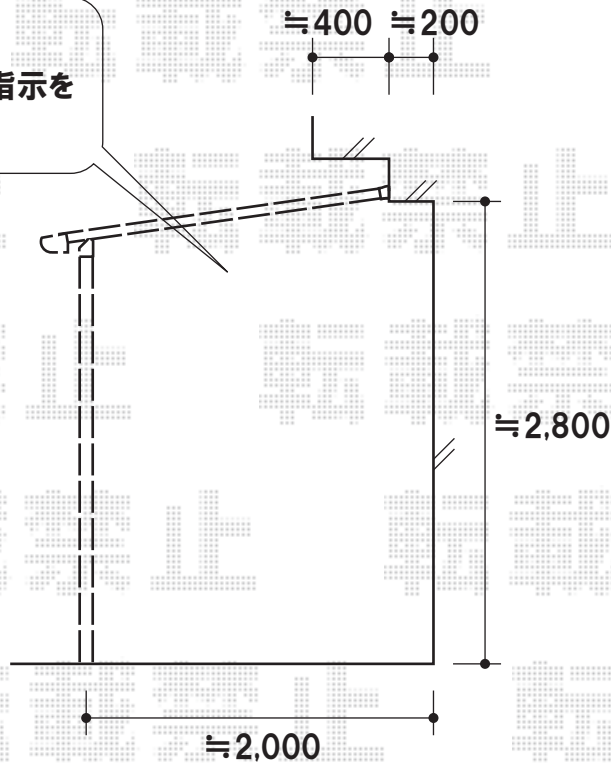

ライザーテラスII F型 テラスタイプ 積雪～20cm対応

吊下げ物干しの  
取付位置と高さのご指示を  
宜しくお願い致します

トステム ライザーテラスII F型 テラスタイプ 積雪～20cm対応  
間口=2.5間通し(柱芯々4,350mm 屋根幅4,570mm)  
出幅=8尺(2,385mm)  
色:シャイングレー  
屋根材:ポリカーボネート(ブルースモーク)  
柱仕様:柱奥行き移動タイプ  
オプション:吊り下げ物干し 標準 2本入

現場状況や作図制限により概略図の内容と多少の違いが生じることがございます。  
施工時は、現場優先とさせて頂きたく思いますので、お立会い頂き、  
最終のご指示のほど、何卒、宜しくお願い致します。

EX-SHOP  
HTTP://WWW.EX-SHOP.NET

担当:大磯