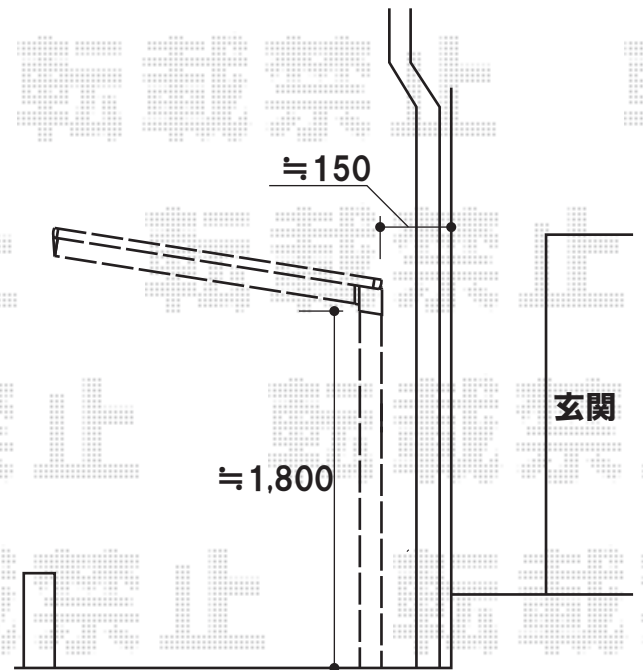

# レークポートシグマIII ミニ 積雪~20cm対応

トステム  
レークポートシグマIII ミニ 積雪~20cm対応  
幅=1,800mm  
奥行=2,862mm  
色:ブラック  
屋根材:ポリカーボネート(ブラウン)  
柱仕様:標準柱仕様(有効高 約1,800mm)

現場状況や作図制限により概略図の内容と多少の違いが生じることがございます。  
施工時は、現場優先とさせて頂きたく思いますので、お立会い頂き、  
最終のご指示のほど、何卒、宜しくお願い致します。