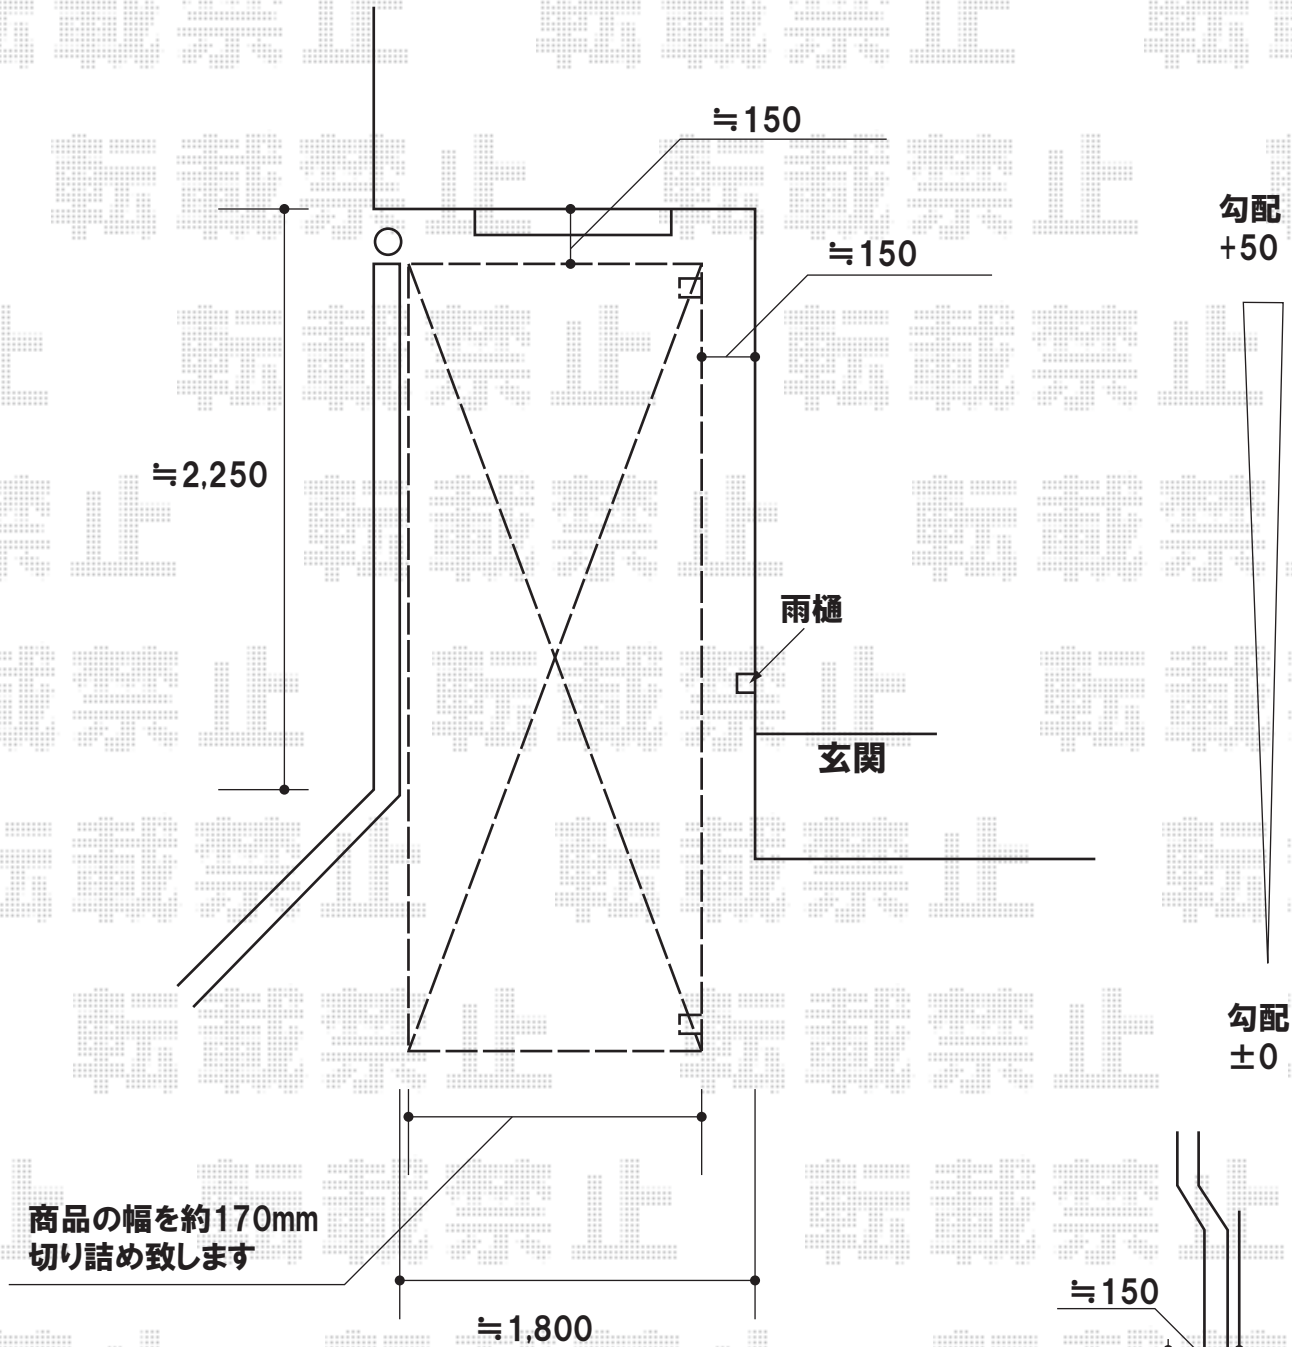

# レークポートシグマIII ミニ 積雪~20cm対応

トステム  
レークポートシグマIII ミニ 積雪~20cm対応  
幅=1,800mm  
奥行=2,862mm  
色:ブラック  
屋根材:ポリカーボネート(ブラウン)  
柱仕様:標準柱仕様(有効高 約1,800mm)

現場状況や作図制限により概略図の内容と多少の違いが生じることがございます。  
施工時は、現場優先とさせて頂きたく思いますので、お立会い頂き、  
最終のご指示のほど、何卒、宜しくお願い致します。