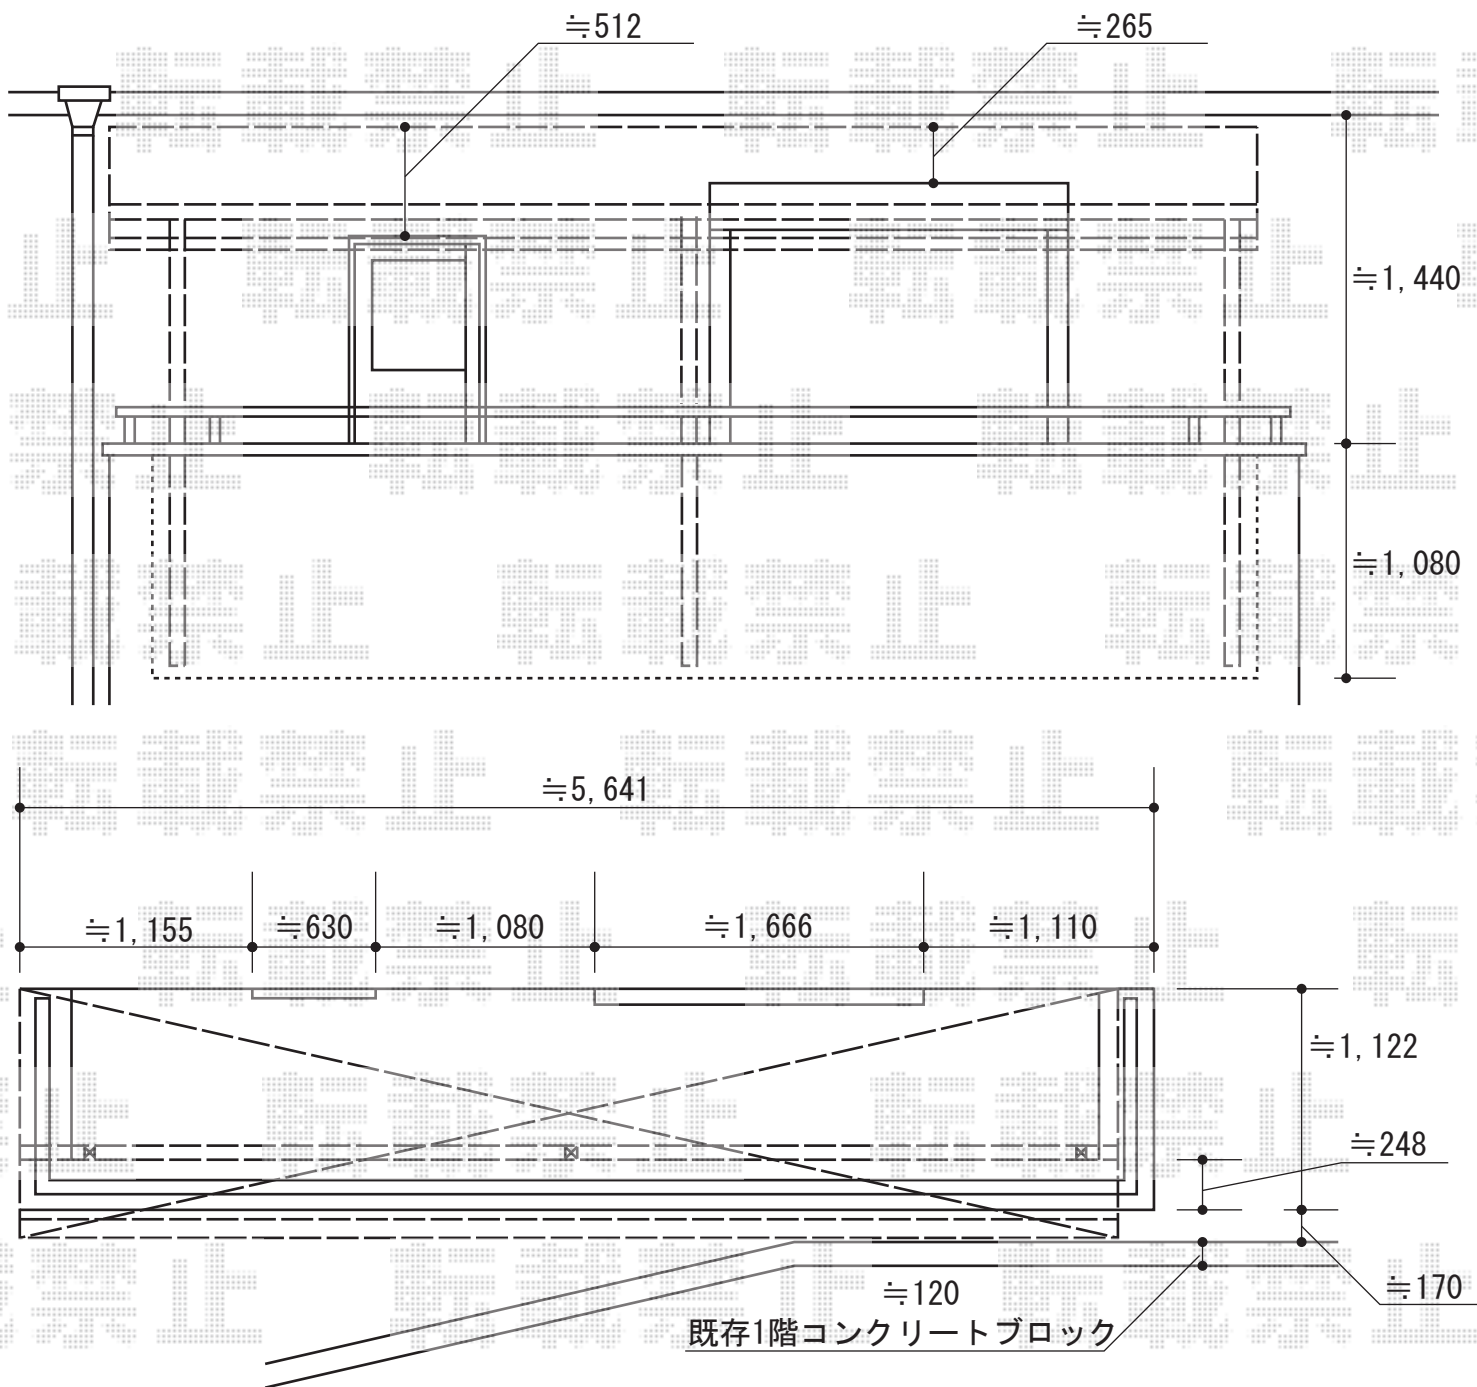

バルコニー屋根

トステム ライザーテラスII R型 屋根タイプ 連棟 積雪~20cm対応
 間口=関東間3間(柱芯々5,260mm 屋根幅5,480mm)
 出幅=4尺(1,185mm)
 色:ホワイト
 屋根材:熱線吸収アクアポリカーボネート(ブルースモーク)
 柱仕様:柱奥行移動タイプ
 オプション:吊り下げ物干し 標準 3本入

現場状況や作図制限により概略図の内容と多少の違いが生じることがございます。
 施工時は、現場優先とさせて頂きたく思いますので、お立会い頂き、
 最終のご指示のほど、何卒、宜しくお願い致します。