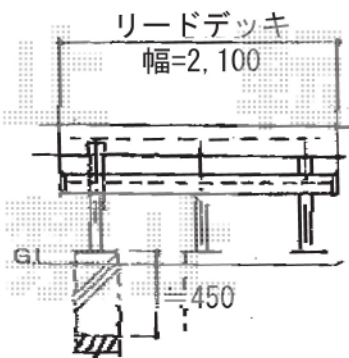

ウッドデッキ

トステム リコステージII 単体
 間口=2間 (3,620mm) 出幅=12尺 (3,613mm)
 色：ライトベージュ
 柱仕様：束柱B (調整有り/L=282~432mm)
 柱仕様：ロング束柱B (調整有り/L=731~882mm)
 床板：縦貼り 標準

現場状況や作図制限により概略図の内容と多少の違いが生じることがございませう。
 施工時は、現場優先とさせて頂きたく思いますので、お立会い頂き、最終のご指示のほど、何卒、宜しくお願ひ致します。