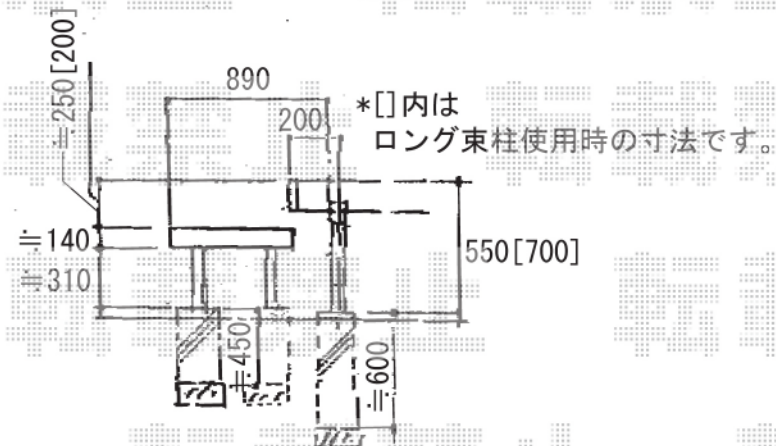

ウッドデッキ

トステム リコステージII 単体
 間口=2間 (3,620mm) 出幅=12尺 (3,613mm)
 色：ライトベージュ
 柱仕様：束柱B (調整有り/L=282~432mm)
 柱仕様：ロング束柱B (調整有り/L=731~882mm)
 床板：縦貼り 標準

現場状況や作図制限により概略図の内容と多少の違いが生じることがございませう。
 施工時は、現場優先とさせて頂きたく思いますので、お立会い頂き、最終のご指示のほど、何卒、宜しくお願ひ致します。