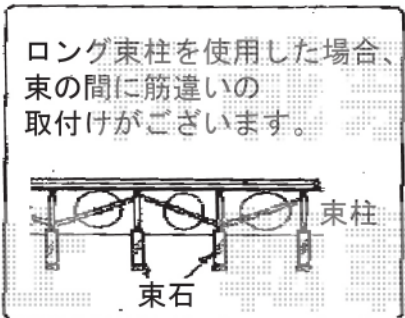

ウッドデッキ

トステム リコステージII 単体
 間口=2間 (3,620mm) 出幅=12尺 (3,613mm)
 色：ライトベージュ
 柱仕様：束柱B (調整有り/L=282~432mm)
 柱仕様：ロング束柱B (調整有り/L=731~882mm)
 床板：縦貼り 標準

現場状況や作図制限により概略図の内容と多少の違いが生じることがございませう。
 施工時は、現場優先とさせて頂きたく思いますので、お立会い頂き、最終のご指示のほど、何卒、宜しくお願ひ致します。