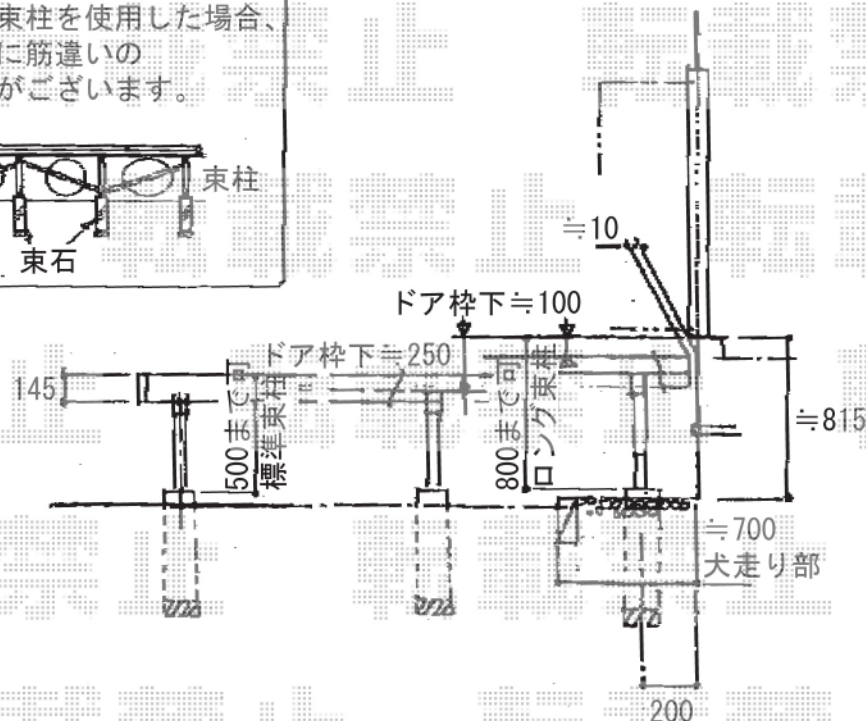

ウッドデッキ

トステム リコステージII 単体
 間口=2間 (3,620mm) 出幅=12尺 (3,613mm)
 色：ライトベージュ
 柱仕様：束柱B (調整有り/L=282~432mm)
 柱仕様：ロング束柱B (調整有り/L=731~882mm)
 床板：縦貼り 標準

現場状況や作図制限により概略図の内容と多少の違いが生じることがございませう。
 施工時は、現場優先とさせて頂きたく思いますので、お立会い頂き、最終のご指示のほど、何卒、宜しくお願ひ致します。