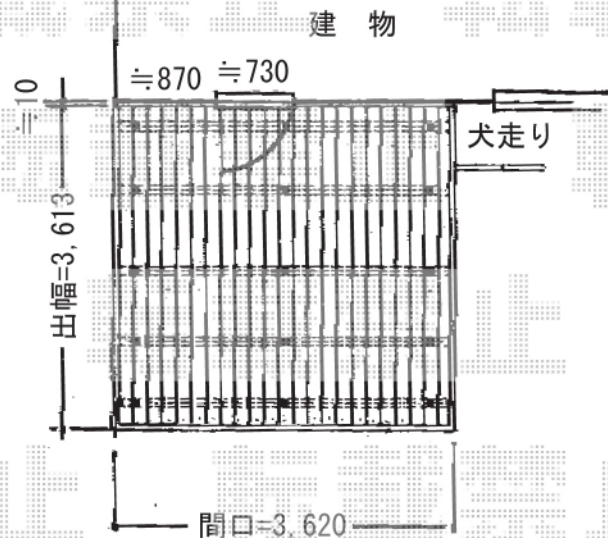

ウッドデッキ

トステム リコステージII 単体
 間口=2間 (3,620mm) 出幅=12尺 (3,613mm)
 色：ライトベージュ
 柱仕様：束柱B (調整有り/L=282~432mm)
 柱仕様：ロング束柱B (調整有り/L=731~882mm)
 床板：縦貼り 標準

現場状況や作図制限により概略図の内容と多少の違いが生じることがございませう。
 施工時は、現場優先とさせて頂きたく思いますので、お立会い頂き、最終のご指示のほど、何卒、宜しくお願ひ致します。