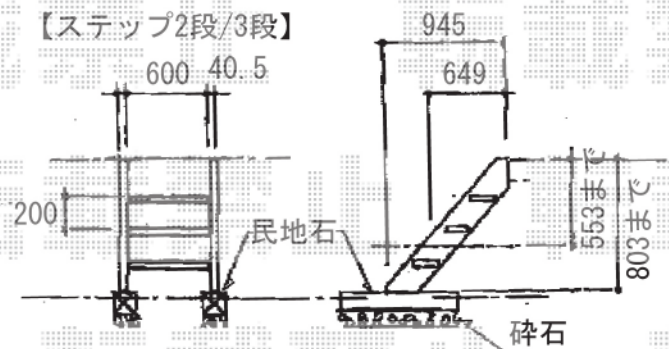

ウッドデッキ

トステム リコステージII 単体
 間口=2間 (3,620mm) 出幅=12尺 (3,613mm)
 色：ライトベージュ
 柱仕様：束柱B (調整有り/L=282~432mm)
 柱仕様：ロング束柱B (調整有り/L=731~882mm)
 床板：縦貼り 標準

現場状況や作図制限により概略図の内容と多少の違いが生じることがございませう。
 施工時は、現場優先とさせて頂きたく思いますので、お立会い頂き、最終のご指示のほど、何卒、宜しくお願ひ致します。