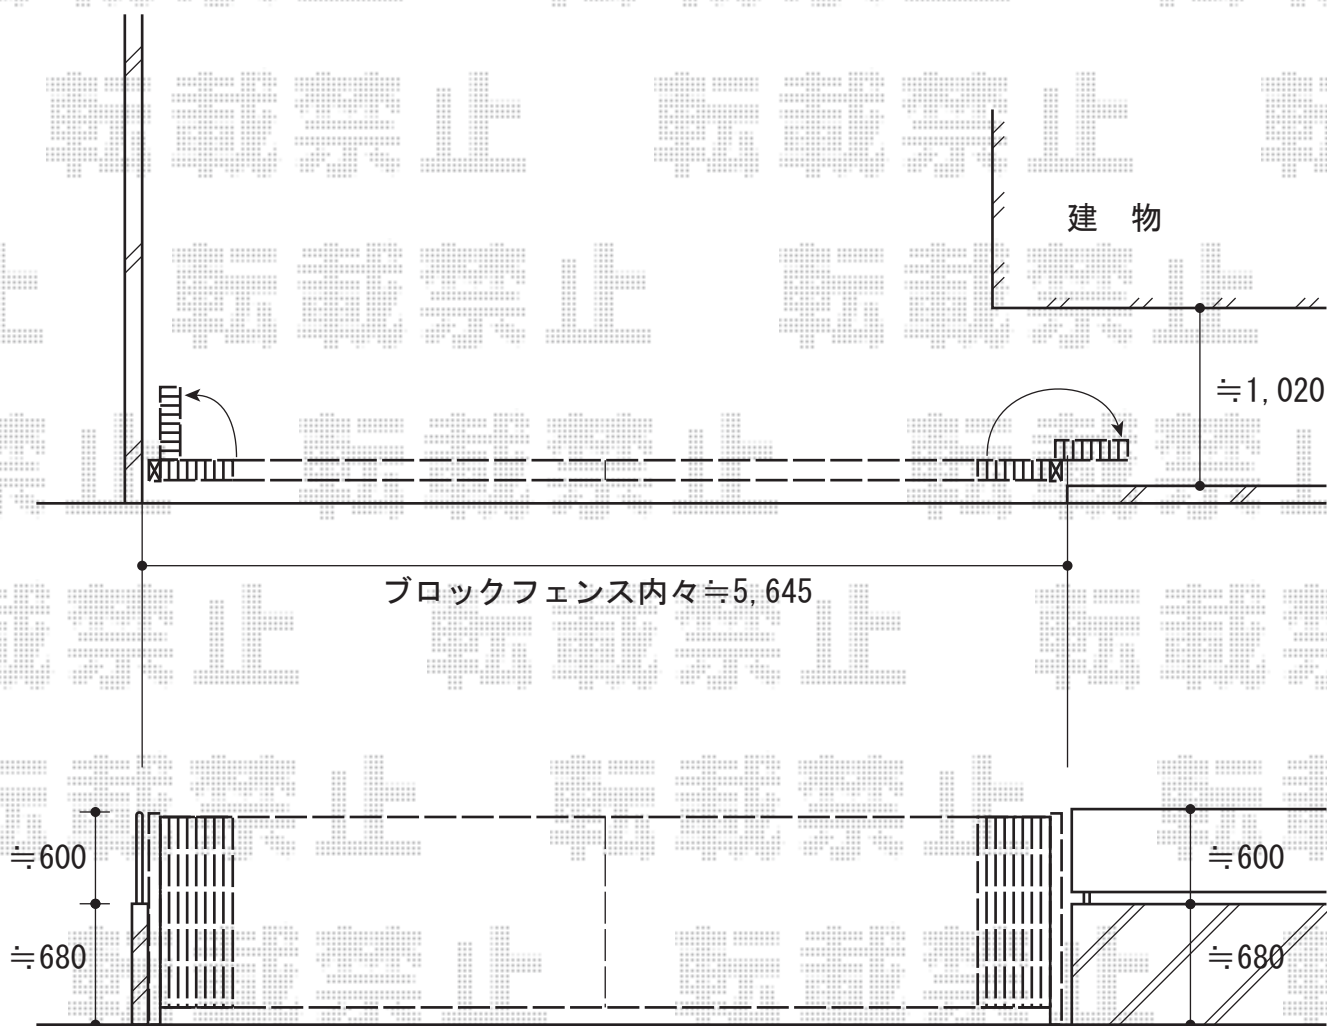

アルシャインM型 Aタイプ ノンレール 両開き

TOEX アルシャインM型 Aタイプ ノンレール 両開き
開口幅=5,725mm
全幅=5,939mm
たたみ幅=528+503mm
柱高さ=1,250mm
色：シャイングレー
キャスター数：4
落とし棒数：4
錠：両面シリンダー錠

現場状況や作図制限により概略図の内容と多少の違いが生じることがございます。
施工時は、現場優先とさせて頂きたく思いますので、お立会い頂き、
最終のご指示のほど、何卒、宜しくお願い致します。